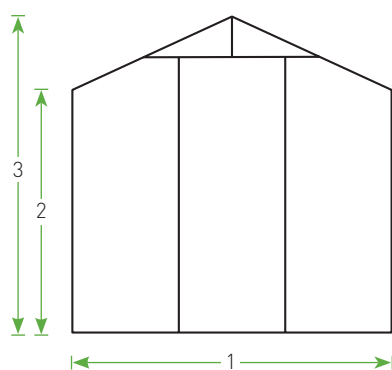

| | dakramen | |
|--------|-------------|------|
| | 3,06 & 3,80 | 4,53 |
| | 1 | 1 |
| 2,98 m | 1 | 2 |
| 3,71 m | 1 | 2 |
| 4,45 m | 2 | 3 |
| 5,19 m | 2 | 4 |
| 5,93 m | 4 | 5 |
| 6,67 m | 4 | 6 |
| 7,41 m | 6 | 7 |

3. Mogelijke breedtes schuine wand kassen

RECHTE WAND KASSEN

Assortiment R2

SPECIFICATIES

- /// Basisbreedte R2 2,32 m
- /// Nokhoogte 2,35 m*
- /// Goothoogte (hoog model) 1,79 m*
- /// Levertermijn > 2 à 3 weken voor ALU
> 5 à 6 weken voor gecoat
- /// Standaard in veiligheidsglas
- /// Dak in gehamerd glas
- /// Zijwanden in helder glas
- /// Ruime deuringang (0,68m x 1,85m)
- /// Zelfdragende aluminium fundering
- /// Afvoerbuizen in kunststof (grijs)
- /// 12 jaar fabrieksgarantie
- /// Zelfbouwpakket