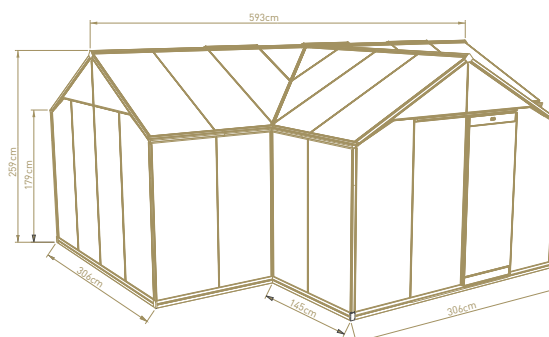

Sophie

Zwart (RAL 9005): € 5.829

- // Oppervlakte 22,59 m²
- // Diepte 4,51 m
- // Breedte 5,93 m
- // Nokhoogte 2,59 m
- // Deuropening 1,85 m x 0,68 m
- // 1 deur + 5 dakramen
- // Afvoerbuizen in alu (zwart)
- // Levertermijn 5 à 6 weken

Gezien de techniciteit van dit product is zelfmontage niet mogelijk.

Maak steeds gebruik van gecertificeerde monteurs. Zo blijf je van de garantie genieten.