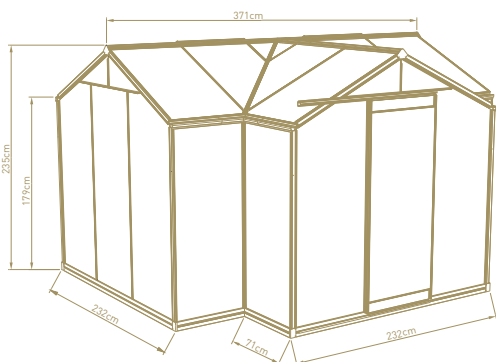

Aurélie

Zwart (RAL 9005): € 4.229

- // Oppervlakte 10,26 m²
- // Diepte 3,03 m
- // Breedte 3,71 m
- // Nokhoogte 2,35 m
- // Deuropening 1,85 m x 0,68 m
- // 1 deur + 2 dakramen
- // Afvoerbuizen in alu (zwart)
- // Levertermijn 5 à 6 weken