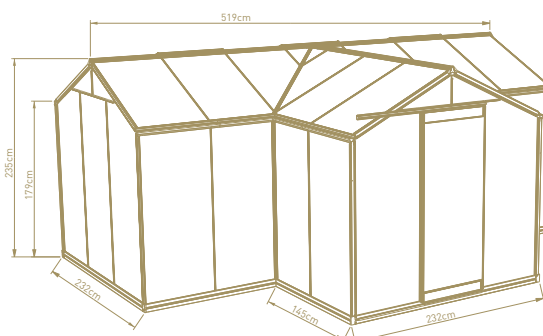

Babette

Zwart (RAL 9005): € 4.729

- // Oppervlakte 15,40 m²
- // Diepte 3,77 m
- // Breedte 5,19 m
- // Nokhoogte 2,35 m
- // Deuropening 1,85 m x 0,68 m
- // 1 deur + 4 dakramen
- // Afvoerbuizen in alu (zwart)
- // Levertermijn 5 à 6 weken