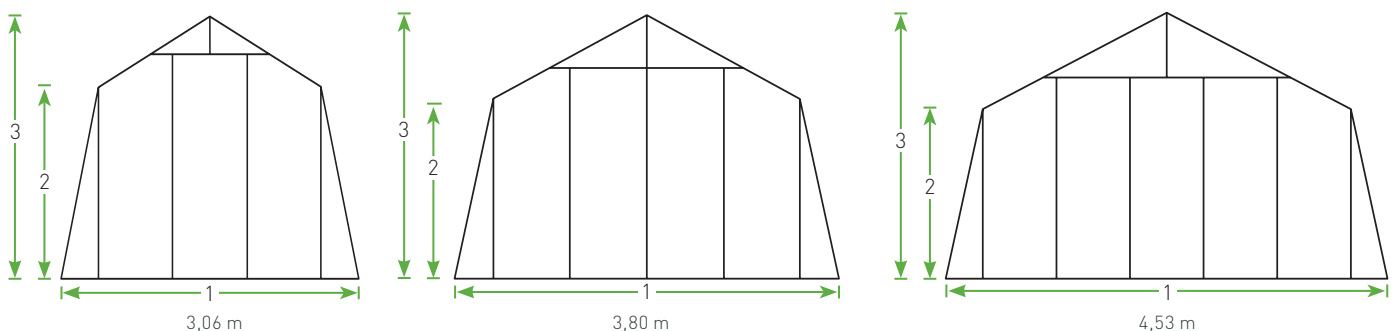

3. Mogelijke breedtes schuine wand kassen