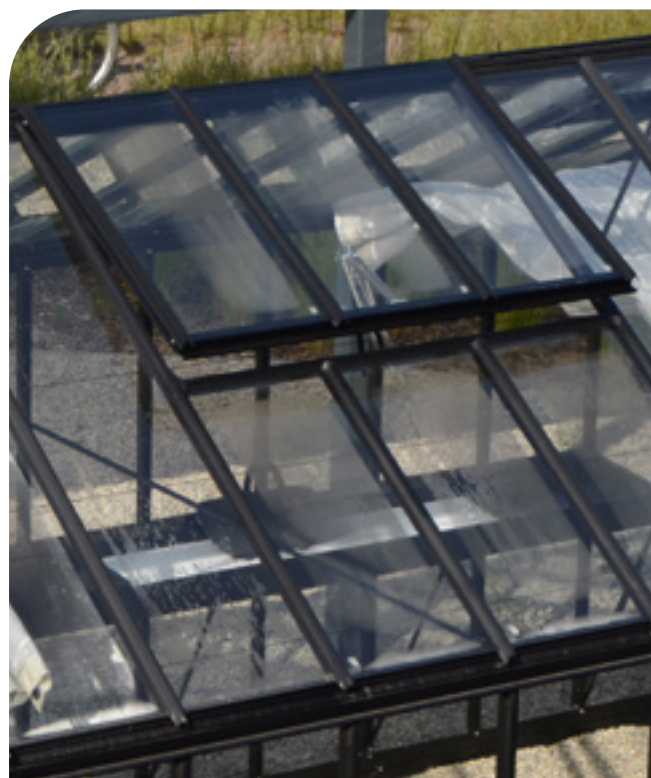

EXTRA DAKRAAM XL* - € 189,00

Dit extra grote dakraam zorgt voor optimale ventilatie in deze kas.

*Beide accessoires zijn exclusief voor Victorienne kassen.