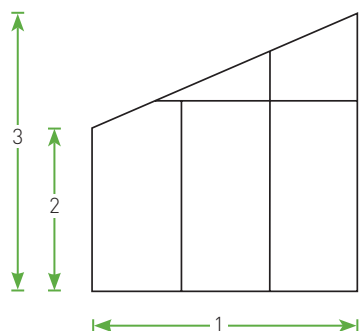

Vaste afmetingen voor dit type	
Diepte [1]	2,29 m
Goothoogte [2]	1,77 m*
Nokhoogte [3]	2,98 m*

MR304H	Breedte	M²	Aantal dakramen	Prijs ALU
	2,98 m	6,82	1	€ 2.749
Extra's			Prijs schaduwdoek	Prijs coating
			€ 145	€ 690

MR305H	Breedte	M²	Aantal dakramen	Prijs ALU
	3,71 m	8,50	1	€ 3.089
Extra's			Prijs schaduwdoek	Prijs coating
			€ 181	€ 770

MR306H	Breedte	M²	Aantal dakramen	Prijs ALU
	4,45 m	10,19	2	€ 3.427
Extra's			Prijs schaduwdoek	Prijs coating
			€ 215	€ 850

MR307H	Breedte	M²	Aantal dakramen	Prijs ALU
	5,19 m	11,89	3	€ 3.805
Extra's			Prijs schaduwdoek	Prijs coating
			€ 245	€ 930

MR308H	Breedte	M²	Aantal dakramen	Prijs ALU
	5,93 m	13,58	3	€ 4.077
Extra's			Prijs schaduwdoek	Prijs coating
			€ 280	€ 1.010

MR309H	Breedte	M²	Aantal dakramen	Prijs ALU
	6,67 m	15,27	4	€ 4.457
Extra's			Prijs schaduwdoek	Prijs coating
			€ 315	€ 1.090

MR310H	Breedte	M²	Aantal dakramen	Prijs ALU
	7,41 m	16,97	4	€ 4.729
Extra's			Prijs schaduwdoek	Prijs coating
			€ 350	€ 1.170