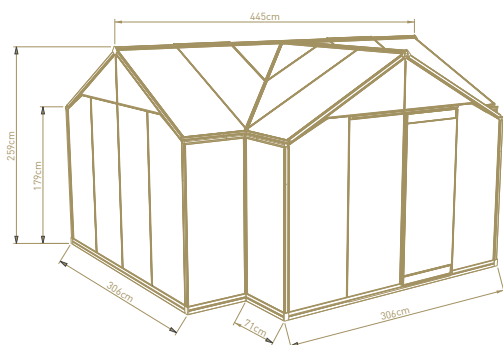

Hélène

Zwart (RAL 9005): € 5.229

- // Oppervlakte 15,79 m²
- // Diepte 3,77 m
- // Breedte 4,45 m
- // Nokhoogte 2,59 m
- // Deuropening 1,85 m x 0,68 m
- // 1 deur + 2 dakramen
- // Afvoerbuizen in alu (zwart)
- // Levertermijn 5 à 6 weken