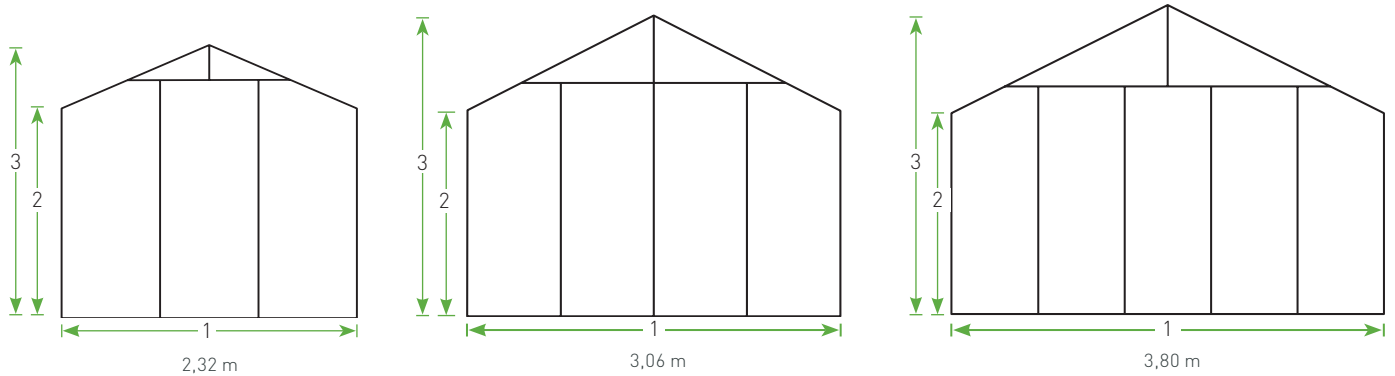

Duiding: 1 = breedte 2 = goothoogte 3 = nokhoogte

2. Mogelijke lengtes rechte & schuine wand kassen

| | dakramen | |
|--------|-------------|------|
| | 2,32 & 3,06 | 3,80 |
| | 1 | 1 |
| 2,98 m | 1 | 2 |
| 3,71 m | 1 | 2 |
| 4,45 m | 2 | 3 |
| 5,19 m | 2 | 4 |
| 5,93 m | 4 | 5 |
| 6,67 m | 4 | 6 |
| 7,41 m | 6 | 7 |