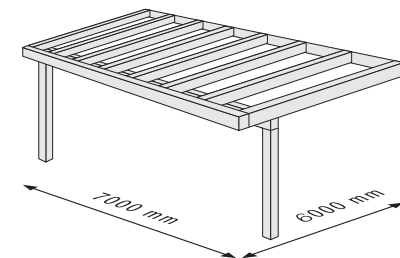

ULTRALINE CLASSIC

DE EIGENSCHAPPEN

- Kubistisch, rechthoekig design zonder dakhelling
- Geïntegreerde glashelling in de ligger
- Extra sterke goot, liggers en staanders voor een brede en diepe overspanning
- Tot 7000 mm breed uit een goot
- Montage materiaal in RAL kleur
- 8 mm veiligheidsglas
- Maatwerk zonder meerprijs
- Makkelijk uit te bouwen tot tuinkamer
- Geïntegreerde regengoot
- 3 standaard RAL kleuren

DOORSNEDE ULTRALINE CLASSIC