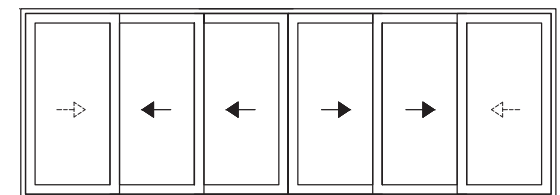

FRAME KLEUR RAL 7016

ALUMINIUM SCHUIFPUI

AANZICHT 2 DELIGE PUI

AANZICHT 3 DELIGE PUI

AANZICHT 4 DELIGE PUI

AANZICHT 6 DELIGE PUI

SCHUTTINGEN EN WANDEN

Aluminium wanden hebben een strak uiterlijk, zijn solide, licht in gewicht en onderhoudsvriendelijk. Ze zijn ideaal voor het creëren van visueel aantrekkelijke zij- en of achterkanten en aldus de uitstraling en sfeer te vergroten...