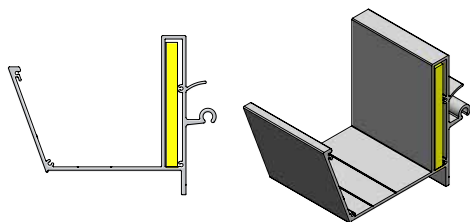

TRENDLINE

TOPLINE

TOPLINE XL

160 x 170 mm