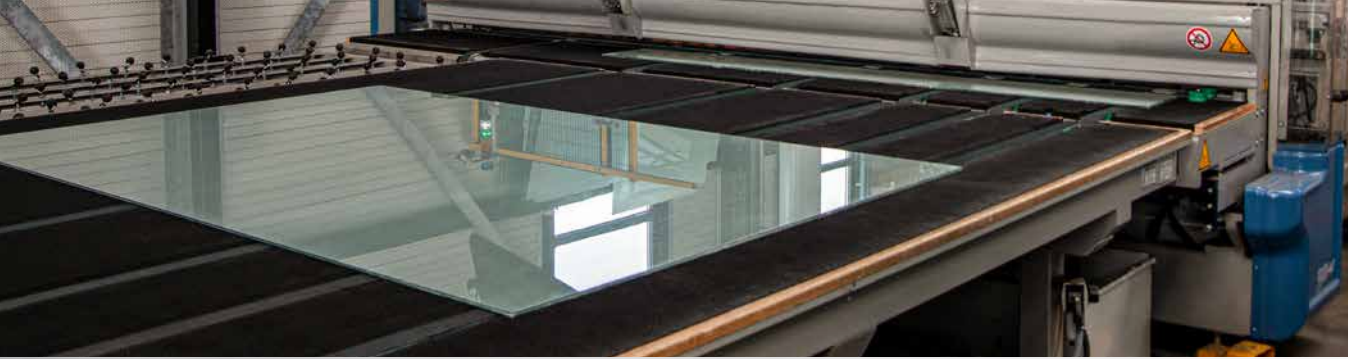

QUALICOAT

Al meer dan 30 jaar definieert, bewaakt en test QUALICOAT de kwaliteit van voorbehandeling, coating, coatingtechnologie en het juiste gebruik van coatingmaterialen voor het verwerken van aluminium in de architectuur volgens strikte normen en richtlijnen. Het QUALICOAT-kwaliteitszegel is van toepassing voor al onze coatings op aluminium en zijn legeringen. U krijgt een uniforme coatingkwaliteit en knowhow op het hoogste niveau. Met de juiste reiniging en onderhoud kunnen de poedercoatings een levensduur hebben van wel 20-25 jaar.

DIN EN 1090

Onze daken zijn statisch berekend en gecertificeerd volgens de Europese DIN EN 1090.

De Europese DIN EN 1090 regelt het conformiteitsbewijs, de eigen productiecontrole, de fabrikantcertificering en de CE-markering voor dragende stalen en aluminium onderdelen die als bouwproducten op de markt worden gebracht.

GARANTIE

Omdat we achter onze kwaliteit staan, geven we u 10 jaar garantie.

MADE IN GERMANY

Vraag naar onze onderhoudsproducten om nog langer van uw veranda te kunnen genieten!