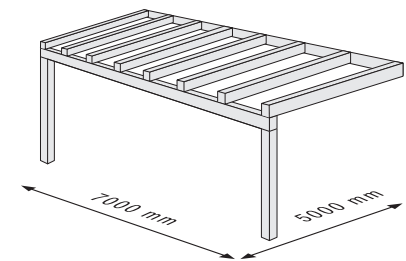

DOORSNEDE ULTRALINE COMPACT