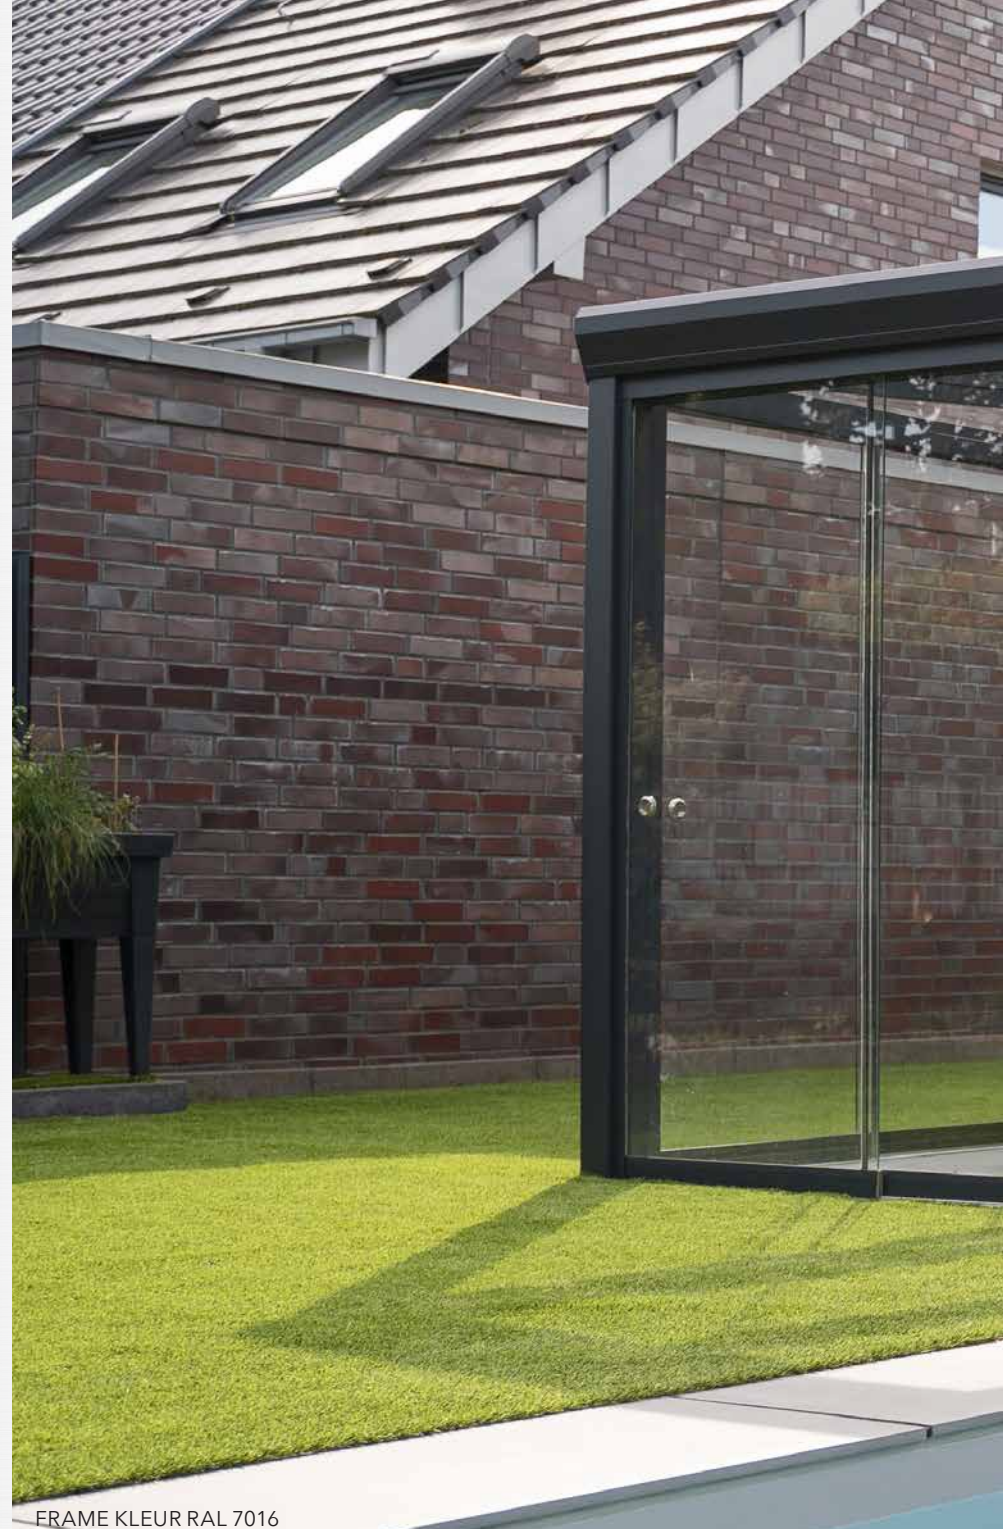

TUINKAMER

TOPLINE MET DRIE PANORAMA
SCHUIFWANDEN EN TWEE SPIEKOZIJNEN

U kunt uw nieuwe tuinkamer uitrusten met een infrarood heater of LED verlichting uit ons assortiment. Tot slot kunt u uw tuinkamer uitrusten met een zonwering, zodat u ook bij sterk zonlicht buiten kunt genieten van uw nieuwe leefruimte.

Met een infrarood heater met speakers maakt u uw binnen- en buitenverblijf compleet, gezellig binnen genieten van het betoverende buiten.

Heat and Sound

IN DE WINTER NOG STEEDS VAN
BUITEN GENIETEN?