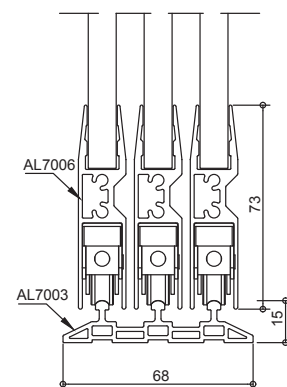

Systeem AL24
onderrail, hoog
Beschikbaar in
3/4/5 en 6 sporen