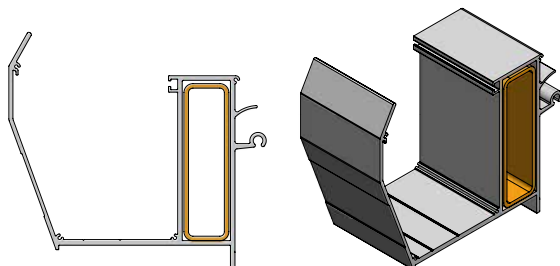

TRENDLINE

TOPLINE

TOPLINE XL

160 x 170 mm

210 x 202 mm

233 x 216 mm

110 x 110 mm

149 x 110 mm

117 x 196 mm

103 x 55 mm

117 x 55 mm

117 x 55 mm

117 x 55 mm

Onze overkappingen zijn statisch berekend en worden geproduceerd conform de Europese CE normering DIN EN 1090.

Waar benodigd kunnen liggers door middel van stalen verstergings strips of kokers worden aangepast aan de betreffende dakdiepte en sneeuwbelasting.

Geïntegreerde LED-verlichting is ook mogelijk met staal versterigde liggers.