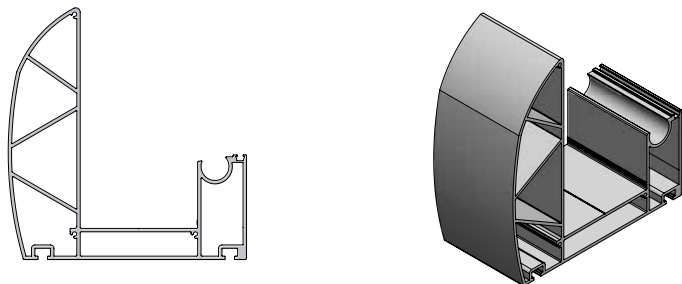

DESIGNLINE

ULTRALINE

Stalen verstergingsstrips ●
Stalen verstergingskoker ●
Aluminium ●

213 x 225 mm