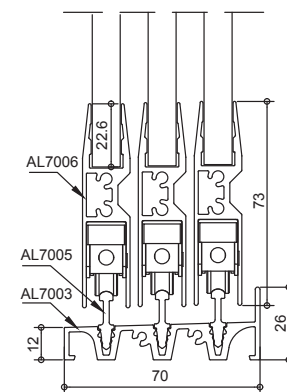

Systeem AL23
onderrail, hoog
Beschikbaar in
3 en 5 sporen