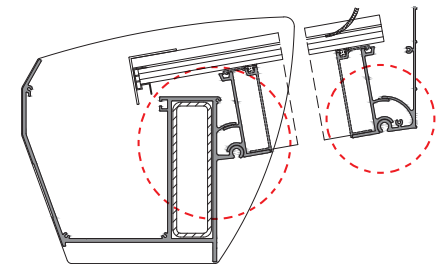

- Scharnierprofiel voor optimale aanpassing aan de dakhelling
- 4 standaard RAL kleuren
- Tot 7000 mm breed uit een goot
- Breder daken door middel van gootkoppeling mogelijk
- Montage materiaal in RAL kleur
- 8 mm veiligheidsglas of polycarbonaat 16 mm
- Aluminium klik/schroef profiel op het dak
- Maatwerk mogelijk
- Inzet profiel tussen de liggers voor extra afwerking
- Extra sterke goot voor een bredere overspanning tussen de staanders