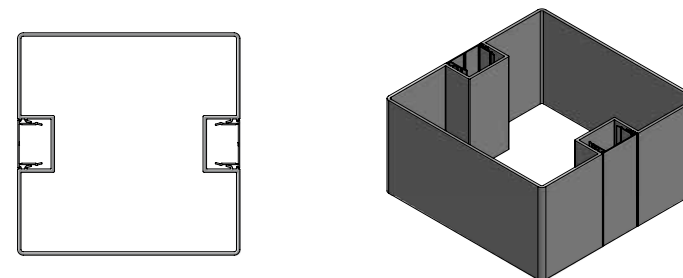

Geïntegreerde LED-verlichting is ook mogelijk met staal versterigde liggers.

DESIGNLINE

ULTRALINE

Stalen verstergingsstrips ●
Stalen verstergingskoker ●
Aluminium ●

213 x 225 mm

220 x 200 mm

117 x 196 mm

196 x 196 mm