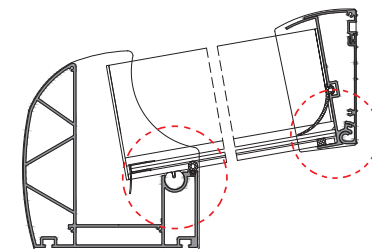

FLEXIBELE DAKHELLING

Het scharnierbare muur- en gootprofiel zorgen voor een flexibele dakhelling van 5 tot 12 graden. Dit is een van de voordelen ten opzichte van vergelijkbare modellen van andere aanbieders.