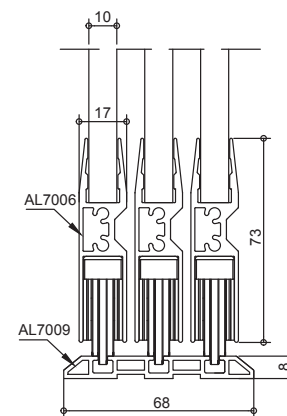

Systeem AL22
onderrail, vlak
Beschikbaar in
3 en 5 sporen