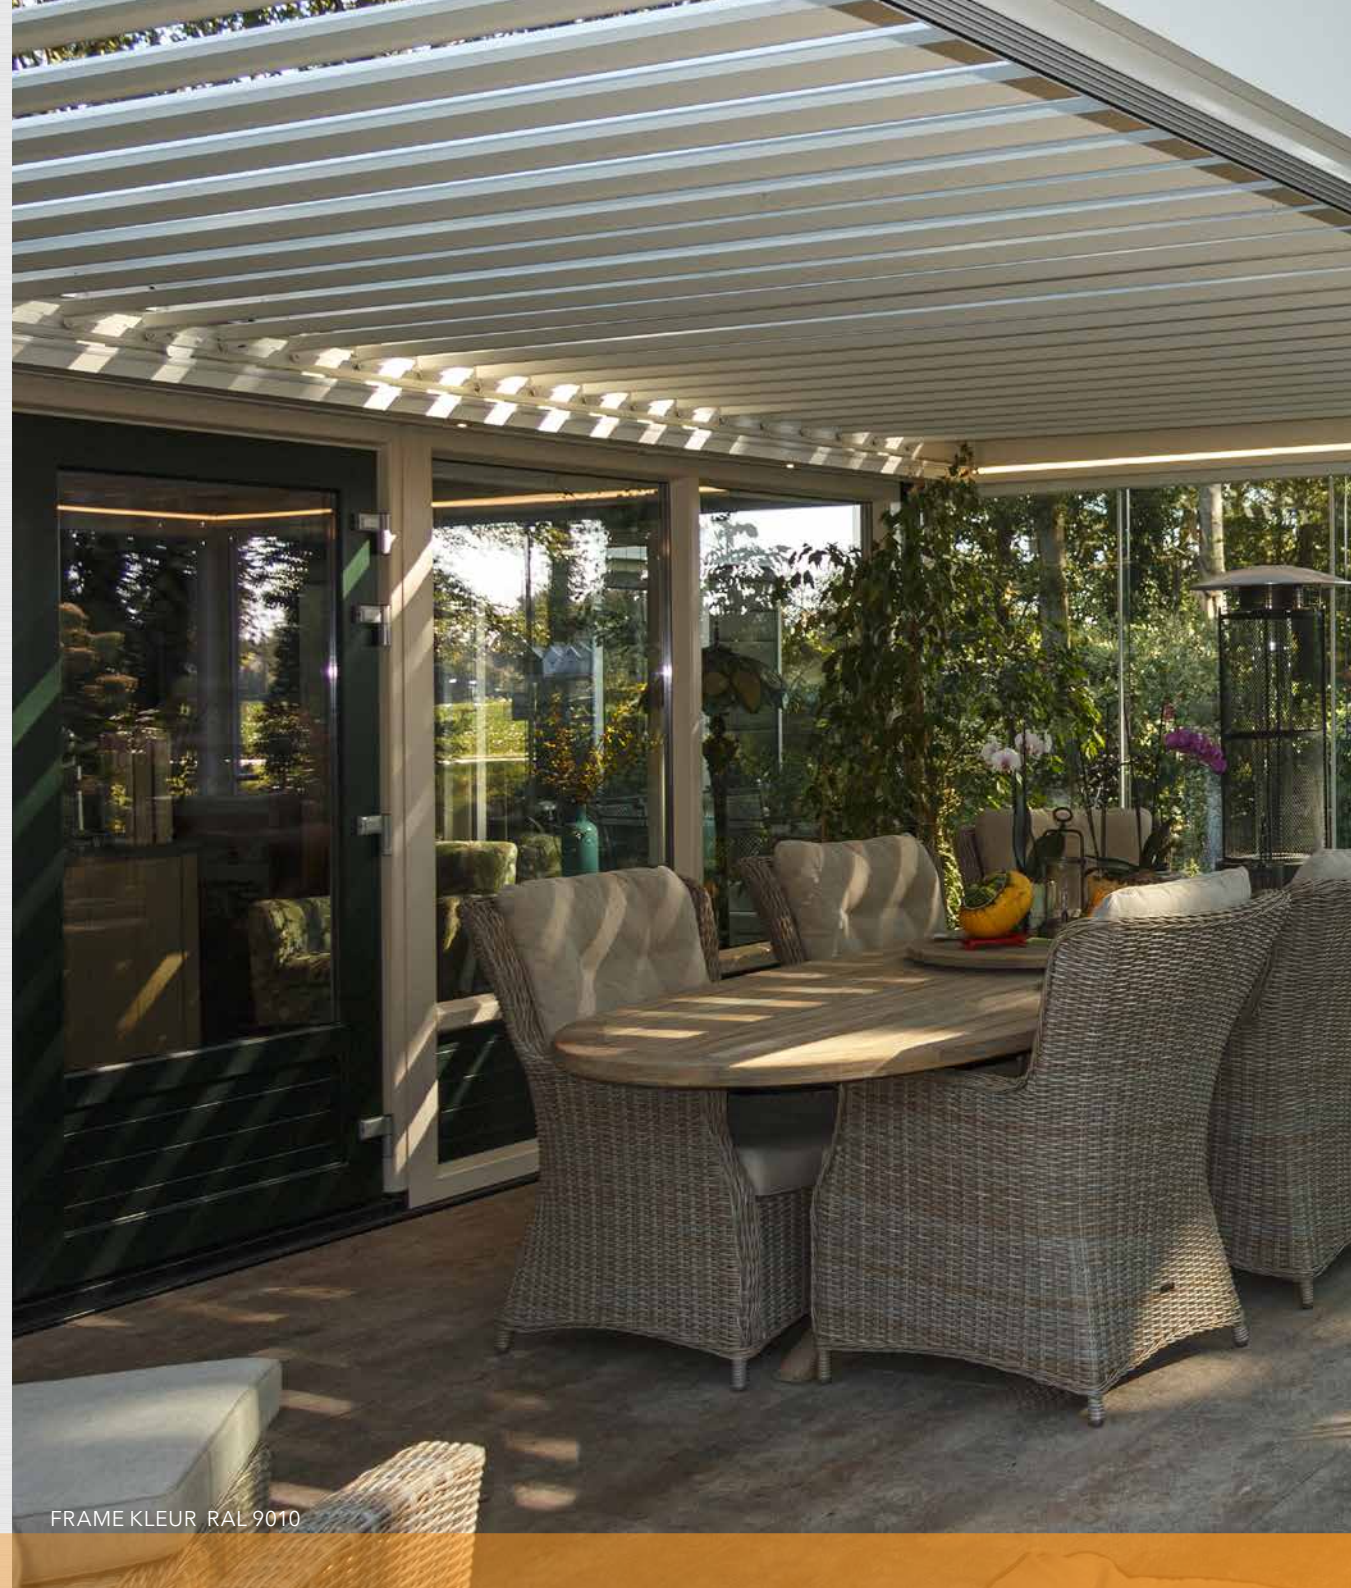

LUXLINE

VERRASSEND SFEERVOL

De Aluxe Luxline is een horizontaal verandadak met volautomatische kantelbare aluminium lamellen. Met dit type overkapping kunt u de zoninval en luchtventilatie zelf instellen door de lamellen tot 135 graden om hun as te draaien.

Een Aluxe lamellendak is altijd uit te breiden met verschillende opties, ook wanneer deze al is geplaatst. Een schuifwand, zonwering, ledverlichting, heater en/of vaste wand zijn enkele voorbeelden van de talloze opties waaruit gekozen kan worden.

Hij kan naadloos aan uw woning worden geplaatst. De pergola is veel meer dan een zonwering alleen: hij vormt een stijlvolle aanwinst voor uw huis en tuin.

Afmetingen	4 Staanders	2 Staanders
	Vrijstaand	Bevestigd aan de wand
Maximale diepte	4000 mm	4000 mm
Maximale breedte	6000 mm	6000 mm
Maximale hoogte	3000 mm	3000 mm

LAMELLEN- EN FRAMEKLEUR

- RAL 7016 Antraciet grijs
- RAL 9010 Gebroken wit

Maatwerk en speciale kleuren mogelijk.

FRAME KLEUR RAL 9010