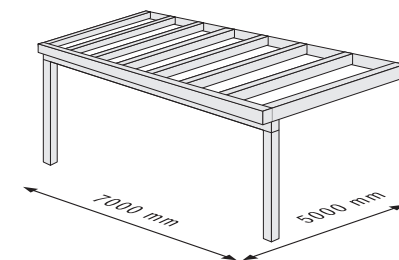

ULTRALINE STYLE

DE EIGENSCHAPPEN

- Kubistisch, rechthoekig design zonder dakhelling
- Geïntegreerde glashelling in de ligger
- Extra sterke goot, liggers en staanders voor een brede en diepe overspanning
- Tot 7000 mm breed uit een goot
- Montage materiaal in RAL kleur
- 8 mm veiligheidsglas
- Maatwerk zonder meerprijs
- Makkelijk uit te bouwen tot tuinkamer
- Geïntegreerde regengoot
- 3 standaard RAL kleuren

DOORSNEDE ULTRALINE STYLE