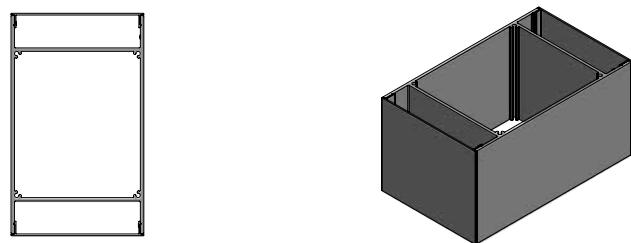

Geïntegreerde LED-verlichting is ook mogelijk met staal versterigde liggers.

DESIGNLINE

ULTRALINE

Stalen verstergingsstrips ●
Stalen verstergingskoker ●
Aluminium ●

213 x 225 mm

220 x 200 mm

117 x 196 mm

196 x 196 mm