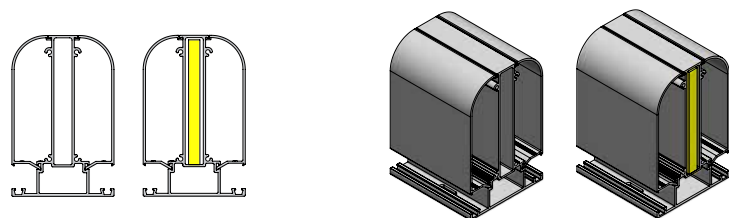

Geïntegreerde LED-verlichting is ook mogelijk met staal versterigde liggers.

DESIGNLINE

ULTRALINE

Stalen verstergingsstrips ●
Stalen verstergingskoker ●
Aluminium ●

213 x 225 mm

220 x 200 mm

117 x 196 mm

196 x 196 mm

142 x 90 mm

200 x 100 mm

GOTEN

STAANDERS

LIGGERS

IN ÉÉN OOGOPSLAG VERGELIJKEN.

TRENDLINE

VOLLEDIG EN VOLWAARDIG