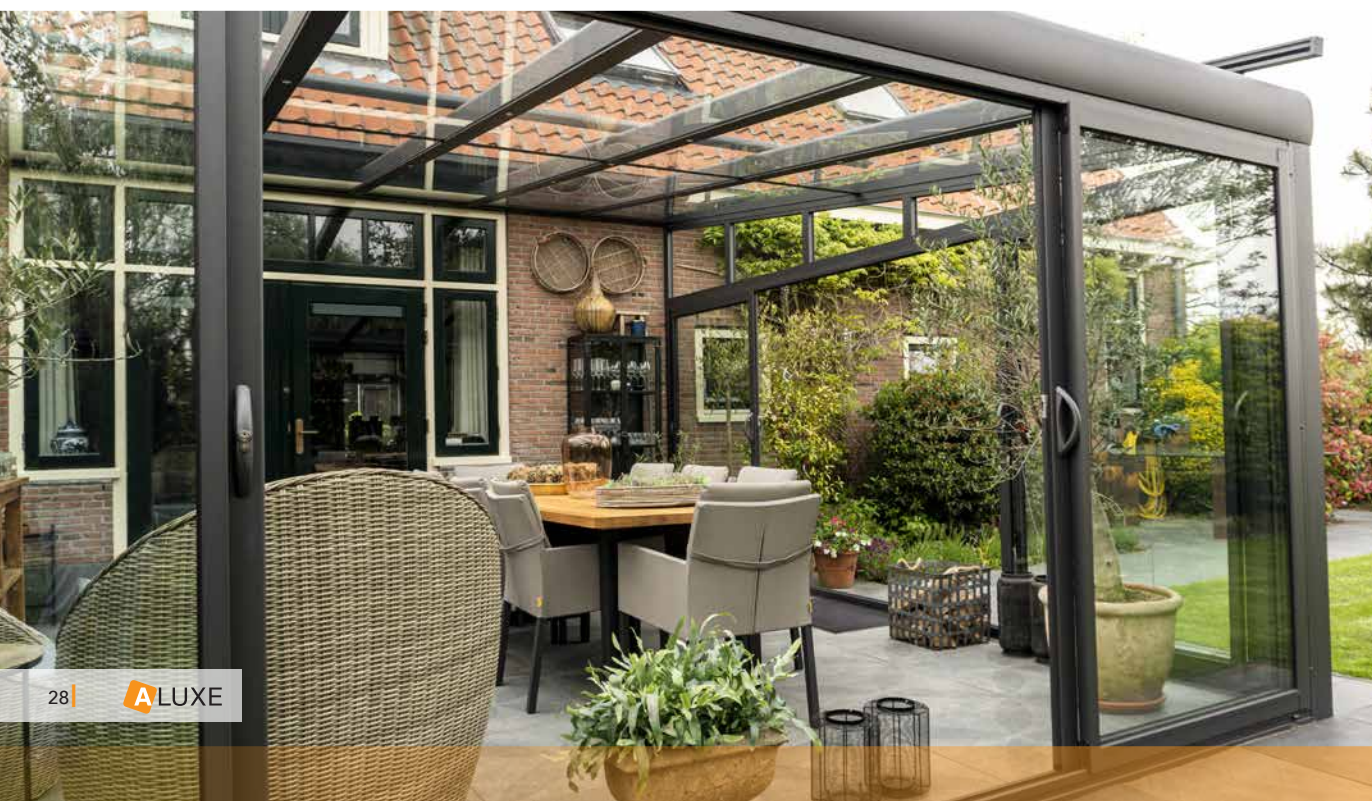

FLEXIBELE DAKHELLING

Het scharnierbare muur- en gootprofiel zorgen voor een flexibele dakhelling van 5 tot 12 graden. Dit is een van de voordelen ten opzichte van vergelijkbare modellen van andere aanbieders.