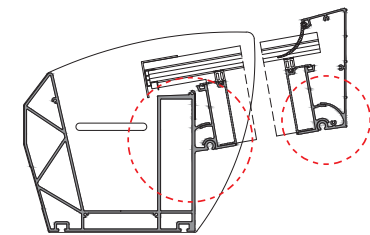

FLEXIBELE DAKHELLING

Het scharnierbare muur- en gootprofiel zorgen voor een flexibele dakhelling van 5 tot 15 graden. Dit is een van de voordelen ten opzichte van vergelijkbare modellen van andere aanbieders.