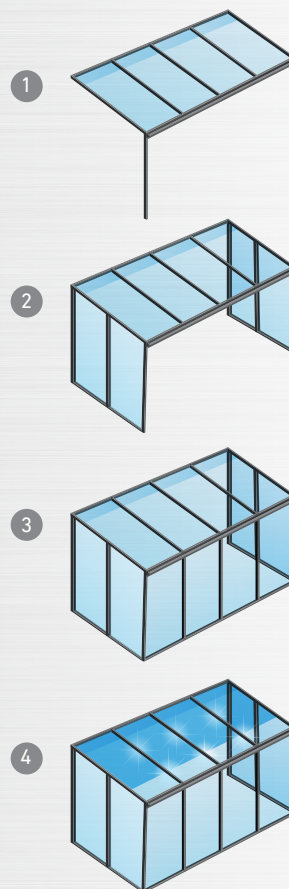

IN EEN PAAR EENVOUDIGE STAPPEN HEEFT U UW EIGEN **TUINKAMER** GECONFIGUREERD.

Stap 1: Stap 1: Allereerst kiest u een veranda die bij u past. Dit kan een overkapping met helling zijn, maar ook een kubistische, horizontale overkapping zoals onze Ultraline.

Stap 2: Afhankelijk van uw persoonlijke woonsituatie, kunt u ervoor kiezen de zijkanten met een vaste wand, een glasschuifwand of een schuifpui samen te stellen.

Stap 3: De voorkant van uw veranda kunt u voorzien van een glasschuifwand, een vaste wand met openslaande deuren of een schuifpui.

Stap 4: Dit is het leukste gedeelte van het samenstellen van uw tuinkamer. Leef u uit door het aanbrengen van verlichting, een heater en zonwering of een van de andere talrijke opties die Aluxe u biedt.

MAATWERK

Maatwerk is onze standaard. Alle veranda's kunnen op maat gemaakt worden. De bijpassende systemen zoals een vaste wand, schuifpui of glazenschuifwand worden ook op maat geleverd.

TOPLINE XL, FRAME KLEUR RAL 7016