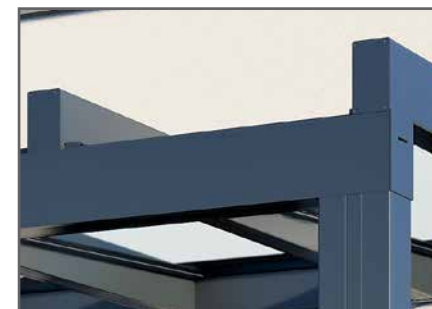

ULTRALINE COMPACT

De Aluxe Ultraline Compact is een overkapping met een modern, stoer uiterlijk en zonder voorlijst. Het unieke, kubistische, horizontale design zonder zichtbare dakhelling biedt de mogelijkheid 7 m breed en 5 m diep te bouwen op twee standers.

Kubistisch, rechthoekig design

Geïntegreerde glashelling in de ligger

Dakbedekking: glas

Maximale gootbreedte: 7000 mm, voor een grotere breedte wordt deze gekoppeld

Maximale overspanning zonder extra midden staander 7000 mm

Maximale liggerdiepte: 5000 mm

Inclusief maatwerk

Keuze uit 3 standaard kleuren, speciale kleuren tegen meerprijs

PRIJSKLASSE: ***