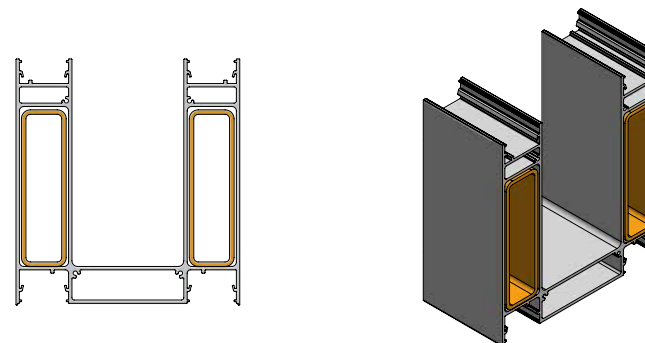

Geïntegreerde LED-verlichting is ook mogelijk met staal versterigde liggers.

DESIGNLINE

ULTRALINE

Stalen verstergingsstrips ●
Stalen verstergingskoker ●
Aluminium ●

213 x 225 mm

220 x 200 mm

117 x 196 mm

196 x 196 mm