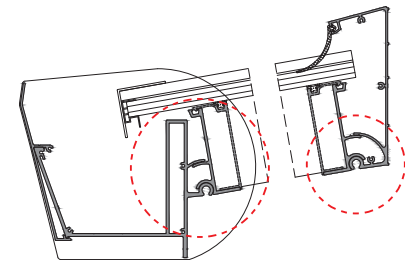

FLEXIBELE DAKHELLING

Het scharnierbare muur- en gootprofiel zorgen voor een flexibele dakhelling van 5 tot 15 graden. Dit is een van de voordelen ten opzichte van vergelijkbare modellen van andere aanbieders.