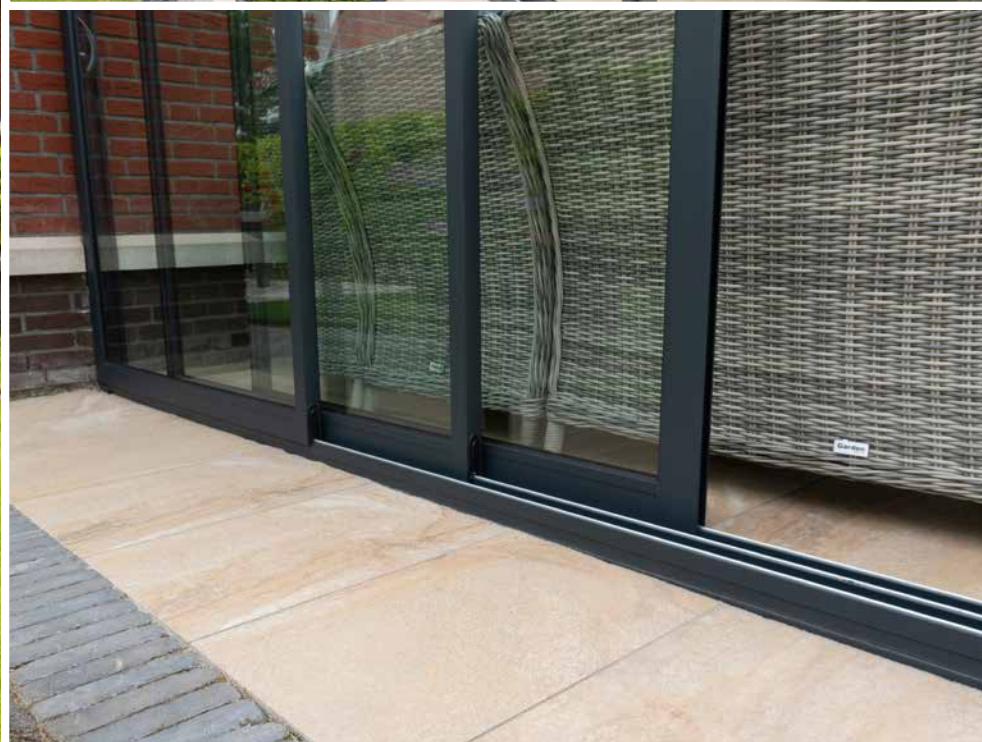

FRAME KLEUR RAL 7016

ALUMINIUM SCHUIFPUI

AANZICHT 2 DELIGE PUI

AANZICHT 3 DELIGE PUI

AANZICHT 4 DELIGE PUI

AANZICHT 6 DELIGE PUI

SCHUTTINGEN EN WANDEN

Aluminium wanden hebben een strak uiterlijk, zijn solide, licht in gewicht en onderhoudsvriendelijk. Ze zijn ideaal voor het creëren van visueel aantrekkelijke zij- en of achterkanten en aldus de uitstraling en sfeer te vergroten...