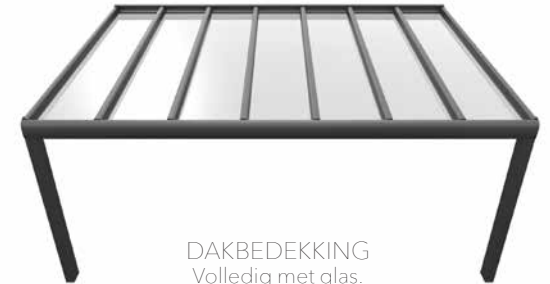

Het schuifdakstelsel kan in één of meerdere vakken worden geïnstalleerd. Dit is geheel naar eigen inzicht in te delen.

DAKBEDEKKING

Een Aluxe Designline met glazen dakbedekking is een luxe en kwalitatief hoogwaardige veranda met een uitstekende prijs-kwaliteit verhouding. Tegen meerprijs is melkglas ook mogelijk.

DESIGNLINE

DAKBEDEKKING
Volledig met glas.

DAKBEDEKKING
Glas gecombineerd met schuifunit
(U kunt zelf het aantal vakken indelen).

DAKBEDEKKING
Volledig schuivend

ULTRALINE CLASSIC

HET BESTE GEBRUIK VAN DE RUIMTE