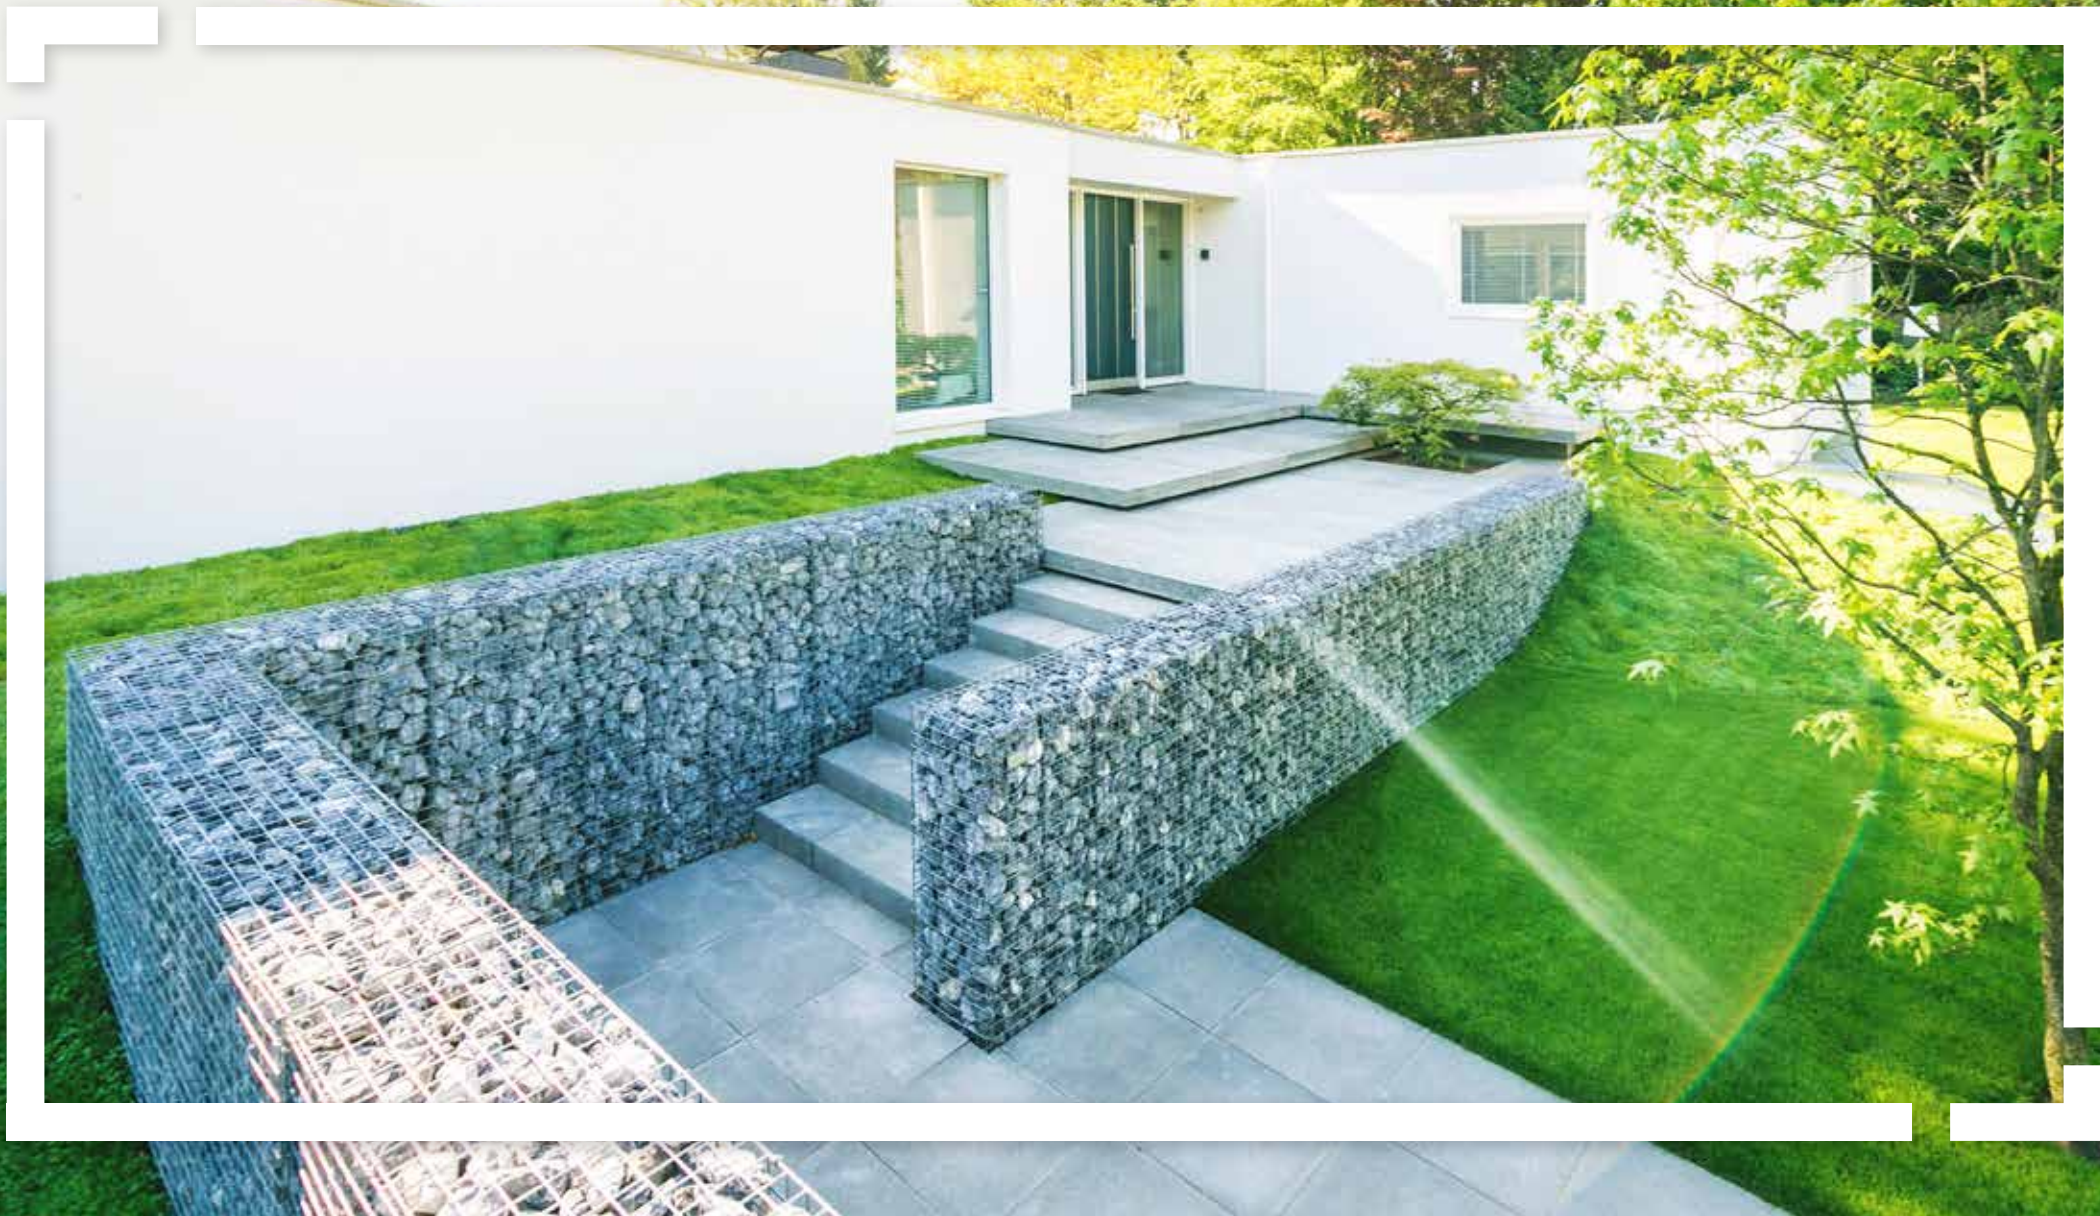

Het verschil tussen een tuin en jouw tuin ligt in de functionaliteiten die jij toevoegt. Breng jij graag tijd in je tuin door?

gerealiseerde steenkorven

Er zijn inmiddels duizenden projecten gerealiseerd in Nederland en Europa. Elke steenkorf ontworpen met betrokkenheid van jou. Laat onze unieke korven opgaan in de bestaande onderdelen van je tuin of laat de korf juist in contrast met de omgeving. Varieer met vormen, vulmaterialen en toepassingen. De mogelijkheden zijn eindeloos.

gard-care.com/buitenkijken

robuuste en tijdloze steenkorven

Naast de steenkorven in dit blad kunnen wij je nog veel meer gerealiseerde projecten, adviezen en producten laten zien.

Kijk voor meer informatie op **gard-care.com** of maak een afspraak met jouw lokale vakman!