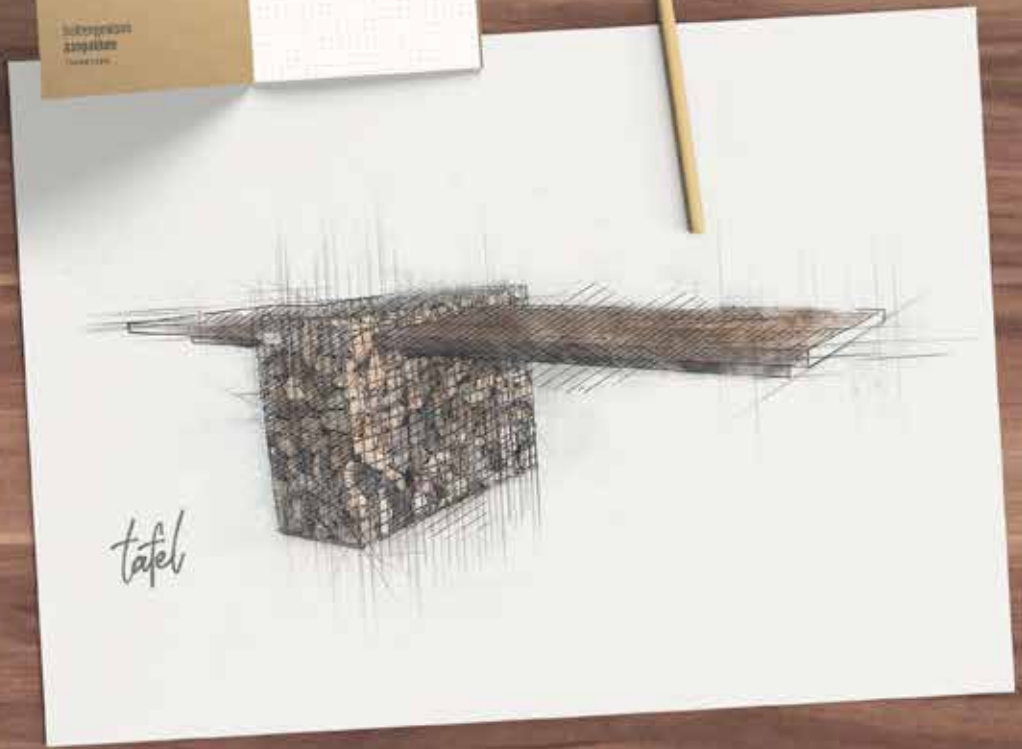

maat m50
40 - 80 steen

maat m75
80 - 120 mm
maat m100
steen 8 - 32 mm

karakter op maat

Met de juiste steenkorven wordt de tuin een plek waar je kunt genieten. Je tuin wordt je woonkamer en je terras je keuken. Het is jouw thuis, buitens- huis. Een plek met karakter waar iedereen graag komt.