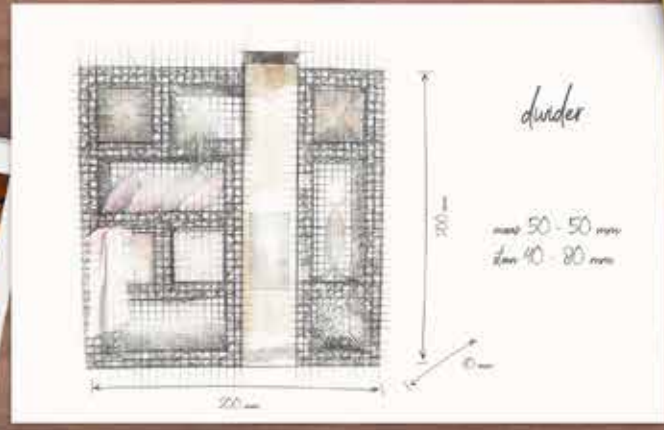

maat m50
40 - 80 steen

maat m75
80 - 120 mm
maat m100
steen 8 - 32 mm

karakter op maat

Met de juiste steenkorven wordt de tuin een plek waar je kunt genieten. Je tuin wordt je woonkamer en je terras je keuken. Het is jouw thuis, buitens- huis. Een plek met karakter waar iedereen graag komt.