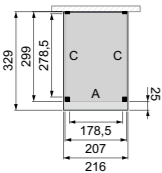

Basis modellen

L Diepte 310 cm

210x310 cm			
Douglas	1023205	1.129,-	
Vuren	1023087	1.080,-	

260x310 cm			
Douglas	1023206	1.219,-	
Vuren	1023088	1.170,-	

310x310 cm			
Douglas	1023207	1.349,-	
Vuren	1023089	1.295,-	

360x310 cm			
Douglas	1023208	1.469,-	
Vuren	1023090	1.410,-	

XL Diepte 360 cm