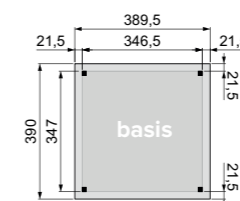

Max. 3 wandelementen + 2 extra staanders

Max. 3 wandelementen + 2 extra staanders

101 cm (= breedte wandelement)