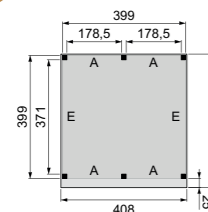

400x400 cm		
Douglas	1026125	2.629,-
Vuren	1024297	2.515,-