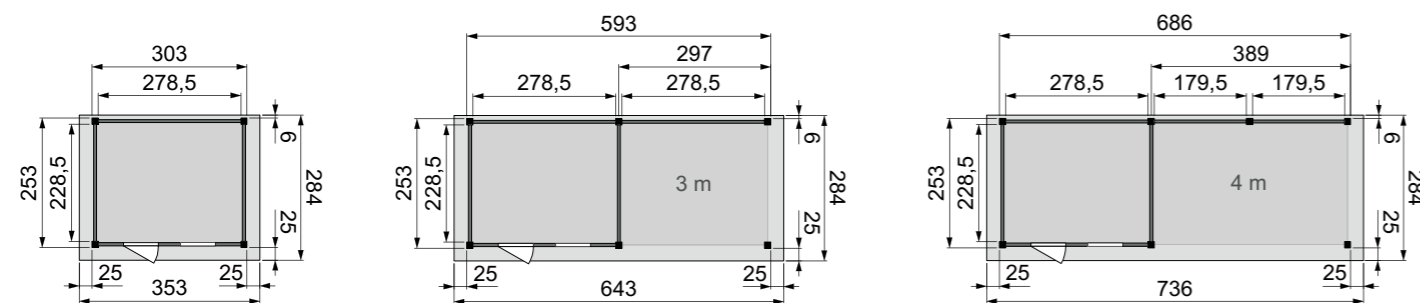

Topvision tuinhuizen Premium

Topvision Premium tuinhuizen zijn verkrijgbaar met enkele deur en raam, of met dubbele deur. Je kunt het tuinhuis uitbreiden met een luifel, waardoor je bijna het hele jaar door van het buitenleven kunt genieten. De tuinhuizen zijn uitgevoerd met een overstek van 25 cm aan voor- en zijkanten. De wanden zijn vervaardigd uit blokhutprofielen van 28 mm dikte. Ook kun je de luifel aanvullen met bijvoorbeeld extra wanden, een glazen schuifdeur of een industriële glaspui. Precies zoals jij dat wilt! Staat jouw gewenste maat er niet bij? Informeer naar de mogelijkheden van ons Topvision maatwerkprogramma.

Op een rijtje:

- Scandinavisch vurenhout.
- Totale hoogte verblijf: 260 cm.
- Buitenmaten zijn weergegeven inclusief overstek.
- Doorloophoogte binnenzijde: 224 cm.
- Deur(en) zonder dorpel voor gemakkelijke instap.
- Deur(en) voorzien van 4 ruiten in melkglas.
- Vast raam voorzien van melkglas.
- Deurhoogte: 193 cm.
- Luxe deurbeslag met SKG** keurmerk.
- Inclusief EPDM rubberfolie dakbedekking.
- Voor hemelwaterafvoerset zie pagina 291.
- Luifel kan zowel links als rechts worden geplaatst.

Tuinhuis Bonte Kraai (3x2,5 meter) met enkele deur en raam

Tuinhuis Bonte Specht (3x2,5 meter) met dubbele deur