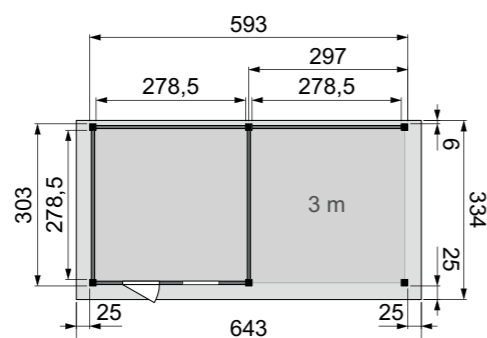

Douglas Topvision Premium

Douglas Topvision Premium tuinhuisen zijn verkrijgbaar met enkele deur of dubbele deuren. Je kunt het tuinhuis uitbreiden met een luifel, waardoor je bijna het hele jaar door van het buitenleven kunt genieten. De tuinhuisen zijn uitgevoerd met een overstek van 25cm aan voor- en zijkanten. De wanden zijn vervaardigd uit blokhutprofielen van 28 mm dikte. Ook kun je de luifel van je douglashouten tuinhuis aanvullen met bijvoorbeeld extra wanden, een glazen schuifdeur of een industriële glaspui. Precies zoals jij dat wilt! Staat jouw gewenste maat er niet bij? Informeer naar de mogelijkheden van ons Topvision maatwerkprogramma.

Op een rijtje:

- Douglashout.
- Totale hoogte verblijf: 260 cm.
- Buitenmaten zijn weergegeven inclusief overstek.
- Doorloophoogte binnenzijde: 224 cm.
- Deur(en) zonder dorpel voor gemakkelijke instap.
- Deur(en) voorzien van 4 ruiten in melkglas.
- Deurhoogte: 193 cm.
- Luxe deurbeslag met SKG** keurmerk.
- Inclusief EPDM rubberfolie dakbedekking.
- Voor hemelwaterafvoerset zie pagina 291.
- Luifel kan zowel links als rechts worden geplaatst.

Tuinhuis Raaf (3x3 meter) met enkele deur en een raam

Tuinhuis Roek (3x3 meter) met dubbele deuren

	Funderingsmaat (bxd)	Buitenmaat dak (bxd)	Tuinhuis Raaf	Tuinhuis Roek	Aluminium daktrim
Zonder luifel	303x303 cm	353x334 cm	1004358	1004356	1005856
Met luifel 3 meter	596x303 cm	643x334 cm	1004368	1004360	1005854
Met luifel 4 meter	689x303 cm	736x334 cm	1004370	1004362	1005854
Met luifel 5 meter	787x303 cm	834x334 cm	1004372	1004364	1005853
Met luifel 6 meter	887x303 cm	934x334 cm	1004374	1004366	1005853
			2.799,-	2.929,-	92,50
			3.859,-	3.989,-	129,-
			4.209,-	4.339,-	129,-
			4.609,-	4.739,-	165,-
			5.039,-	5.169,-	165,-

Beschikbaar in:

Douglas