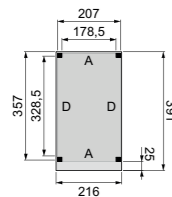

210x360 cm			
Douglas	1022687	1.399,-	
Vuren	1022612	1.299,-	

260x360 cm			
Douglas	1022688	1.699,-	
Vuren	1022613	1.599,-	

310x360 cm			
Douglas	1022689	2.069,-	
Vuren	1022614	1.899,-	

360x360 cm			
Douglas	1022690	2.299,-	
Vuren	1022615	2.199,-	

XXL Diepte 400 cm