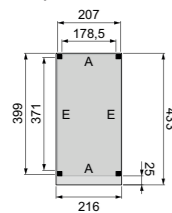

210x400 cm			
Douglas	1022691	1.499,-	
Vuren	1022616	1.399,-	

260x400 cm			
Douglas	1022692	1.799,-	
Vuren	1022617	1.699,-	

310x400 cm			
Douglas	1022693	2.169,-	
Vuren	1022618	1.999,-	

360x400 cm			
Douglas	1022694	2.399,-	
Vuren	1022619	2.299,-	

Beschikbaar in:

Vuren