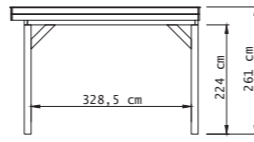

# Plat dak Premium

Met drie segmenten

**L** Diepte 310 cm

**XL** Diepte 360 cm

**XXL** Diepte 400 cm