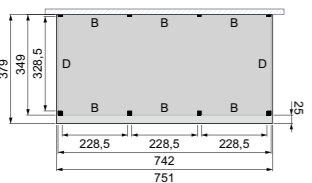

750x360 cm		
Douglas	1023229	3.387,-
Vuren	1023111	3.250,-

900x360 cm		
Douglas	1023230	3.797,-
Vuren	1023112	3.635,-

1050x360 cm		
Douglas	1023231	4.197,-
Vuren	1023113	4.030,-

XXL Diepte 400 cm