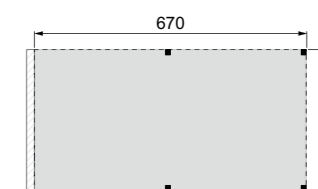

Max. 6 wandelementen + 4 extra staanders