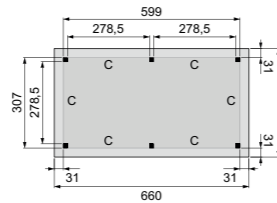

600x310 cm		
Douglas	1023346	3.669,-
Vuren	1021682	3.529,-