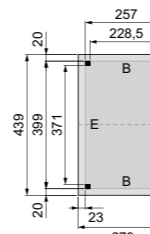

Breedte B

Douglas	1023426	1.949,-
Vuren	1015900	1.899,-