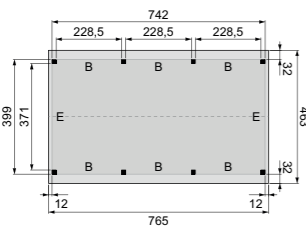

**XXL** Diepte 400 cm

750x400 cm		
Douglas	1023060	5.427,-
Vuren	1023016	5.309,-

900x400 cm		
Douglas	1023061	5.897,-
Vuren	1023017	5.870,-

1050x400 cm		
Douglas	1023062	6.677,-
Vuren	1023018	6.465,-