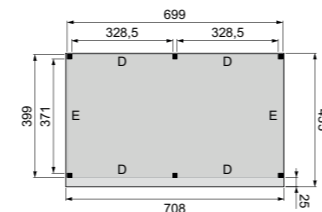

700x400 cm		
Douglas	1022703	3.369,-
Vuren	1022628	3.235,-

Beschikbaar in:

Vuren

Beschikbaar in:

Douglas

Voor meer informatie over impregneren en spuitwerk, zie pagina 14 t/m 17.

Kant-en-klare samenstelling

Heb je graag een kant-en-klare samenstelling? Kies dan voor een van de onderstaande modellen.