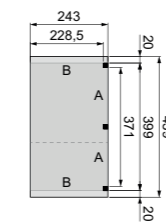

Breedte B		
Douglas	1023407	1.679,-
Vuren	1015846	1.549,-