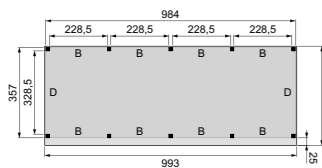

1000x360 cm		
Douglas	1022716	4.935,-
Vuren	1022641	4.800,-

1200x360 cm		
Douglas	1022717	5.525,-
Vuren	1022642	5.365,-

1400x360 cm		
Douglas	1022718	6.145,-
Vuren	1022643	5.965,-

XXL Diepte 400 cm