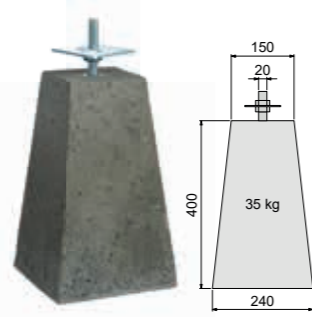

Betonpoer 24/15x40 cm

Grijs	1001202	37,50

De betonpoer wordt geleverd met plaat en stelmoer, inclusief verzinkte verstelbare plaat 8,5x8,5 cm en met draadeind M20. Gewicht: ca. 35 kg.