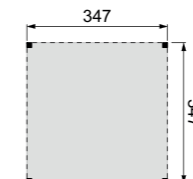

Max. 3 wandelementen + 2 extra staanders