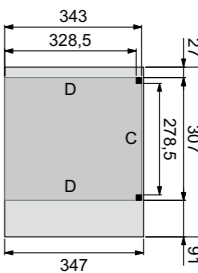

Breedte D

Douglas	1022998	1.459,-
Vuren	1022962	1.399,-

Beschikbaar in:

Vuren

+15% +25%

Beschikbaar in:

Douglas

+15% +25%

Voor meer informatie over impregneren en spuitwerk, zie pagina 14 t/m 17.