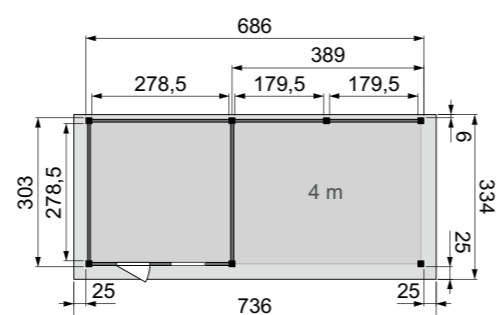

Topvision tuinhuizen Premium

Topvision Premium tuinhuizen zijn verkrijgbaar met enkele deur en raam, of met dubbele deur. Je kunt het tuinhuis uitbreiden met een luifel, waardoor je bijna het hele jaar door van het buitenleven kunt genieten. De tuinhuizen zijn uitgevoerd met een overstek van 25 cm aan voor- en zijkanten. De wanden zijn vervaardigd uit blokhutprofielen van 28 mm dikte. Ook kun je de luifel aanvullen met bijvoorbeeld extra wanden, een glazen schuifdeur of een industriële glasplaat. Precies zoals jij dat wilt! Staat jouw gewenste maat er niet bij? Informeer naar de mogelijkheden van ons Topvision maatwerkprogramma.

Op een rijtje:

- Scandinavisch vurenhout.
- Totale hoogte verblijf: 260 cm.
- Buitenmaten zijn weergegeven inclusief overstek.
- Doorloophoogte binnenzijde: 224 cm.
- Deur(en) zonder dorpel voor gemakkelijke instap.
- Deur(en) voorzien van 4 ruiten in melkglas.
- Vast raam voorzien van melkglas.
- Deurhoogte: 193 cm.
- Luxe deurbeslag met SKG** keurmerk.
- Inclusief EPDM rubberfolie dakbedekking.
- Voor hemelwaterafvoerset zie pagina 291.
- Luifel kan zowel links als rechts worden geplaatst.

Tuinhuis Tapuit (3x3 meter) met enkele deur en raam

Tuinhuis Bosuil (3x3 meter) met dubbele deur

	Funderingsmaat (bxd)	Buitenmaat dak (bxd)	Tuinhuis Tapuit	Tuinhuis Bosuil	Aluminium daktrim
Zonder luifel	303x303 cm	353x334 cm	1001809 2.159,-	1001710 2.319,-	1005856 92,50
Met luifel 3 meter	596x303 cm	643x334 cm	1001812 2.999,-	1001713 3.149,-	1005854 129,-
Met luifel 4 meter	689x303 cm	736x334 cm	1001815 3.359,-	1001716 3.499,-	1005854 129,-
Met luifel 5 meter	787x303 cm	834x334 cm	1001818 3.749,-	1001719 3.999,-	1005853 165,-
Met luifel 6 meter	887x303 cm	934x334 cm	1001821 4.129,-	1001722 4.399,-	1005853 165,-

Beschikbaar in: