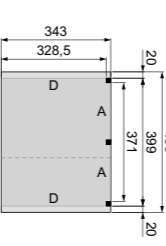

Breedte D		
Douglas	1023409	2.009,-
Vuren	1015852	1.849,-