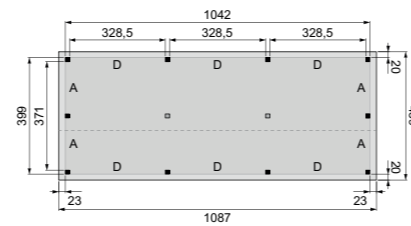

## Basis modellen

**XXL** Diepte 400 cm

750x400 cm		
Douglas	1023400	<b>5.847,-</b>
Vuren	1023396	<b>5.507,-</b>

900x400 cm		
Douglas	1016973	<b>6.127,-</b>
Vuren	1023397	<b>5.767,-</b>

1050x400 cm		
Douglas	1016968	<b>6.747,-</b>
Vuren	1023398	<b>6.347,-</b>