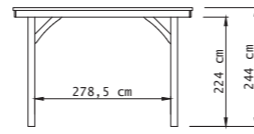

L Diepte 310 cm