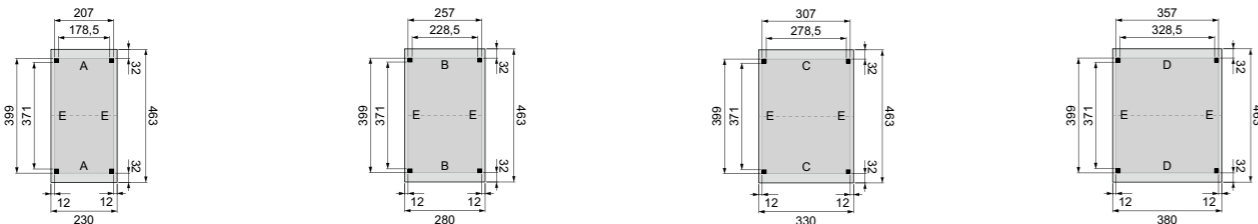

210x400 cm	260x400 cm	310x400 cm	360x400 cm
Douglas 1023047 2.649,-	Douglas 1023048 2.789,-	Douglas 1023049 2.919,-	Douglas 1023050 3.049,-
Vuren 1023003 2.635,-	Vuren 1023004 2.765,-	Vuren 1023005 2.895,-	Vuren 1023006 3.035,-

Beschikbaar in: **Vuren** +15% +25% 01 02 04 05 06

Beschikbaar in: **Douglas** +15% +25% 01 02 09 Voor meer informatie over impregneren en spuitwerk, zie pagina 14 t/m 17.

Kant-en-klare samenstelling

Heb je graag een kant-en-klare samenstelling? Kies dan voor een van de onderstaande modellen.

Samenstelling 1 Buitenverblijf

- Douglas verblijf, onbehandeld.
- Douglas enkelzijdige Zweeds rabat wanden, zwart geïmpregneerd.

Samenstelling 2 Buitenverblijf met berging

- Douglas verblijf, onbehandeld.
- Douglas enkelzijdige Zweeds rabat wanden, zwart geïmpregneerd.
- Douglas dichte deur, linksdraaiend, onbehandeld.

Samenstelling 3 Buitenverblijf

- Vuren verblijf, antraciet gespoten.
- Vuren bandeel wanden, wit gespoten.
- Industriële glasplui.
- Glazen schuifwand.

L	210x310 cm	1032162	2.654,-	210x310 cm	1032170	3.503,-	210x310 cm	1032178	6.288,-
	260x310 cm	1032163	2.804,-	260x310 cm	1032171	3.753,-	260x310 cm	1032179	6.623,-
	310x310 cm	1032164	2.949,-	310x310 cm	1032172	3.988,-	310x310 cm	1032180	7.038,-
	360x310 cm	1032165	3.089,-	360x310 cm	1032173	4.208,-	360x310 cm	1032181	7.443,-
XXL	210x400 cm	1032166	3.314,-	210x400 cm	1032174	4.163,-	210x400 cm	1032182	7.618,-
	260x400 cm	1032167	3.504,-	260x400 cm	1032175	4.453,-	260x400 cm	1032183	7.993,-
	310x400 cm	1032168	3.679,-	310x400 cm	1032176	4.718,-	310x400 cm	1032184	8.443,-
	360x400 cm	1032169	3.849,-	360x400 cm	1032177	4.968,-	360x400 cm	1032185	8.898,-