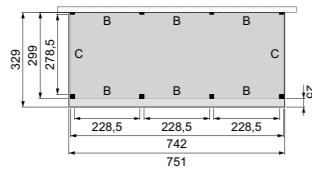

Basis modellen

L Diepte 310 cm

750x310 cm		
Douglas	1023226	3.177,-
Vuren	1023108	3.065,-

900x310 cm		
Douglas	1023227	3.507,-
Vuren	1023109	3.360,-

1050x310 cm		
Douglas	1023228	3.837,-
Vuren	1023110	3.545,-

XL Diepte 360 cm