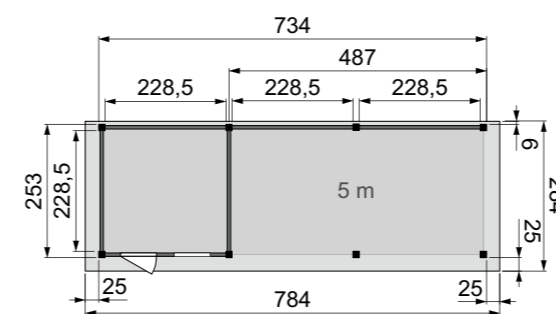

Topvision tuinhuizen Premium

Topvision Premium tuinhuizen zijn verkrijgbaar met enkele deur en raam, of met dubbele deur. Je kunt het tuinhuis uitbreiden met een luifel, waardoor je bijna het hele jaar door van het buitenleven kunt genieten. De tuinhuizen zijn uitgevoerd met een overstek van 25 cm aan voor- en zijkanten. De wanden zijn vervaardigd uit blokhutprofielen van 28 mm dikte. Ook kun je de luifel aanvullen met bijvoorbeeld extra wanden, een glazen schuifdeur of een industriële glaspui. Precies zoals jij dat wilt! Staat jouw gewenste maat er niet bij? Informeer naar de mogelijkheden van ons Topvision maatwerkprogramma.

Op een rijtje:

- Scandinavisch vurenhout.
- Totale hoogte verblijf: 260 cm.
- Buitenmaten zijn weergegeven inclusief overstek.
- Doorloophoogte binnenzijde: 224 cm.
- Deur(en) zonder dorpel voor gemakkelijke instap.
- Deur(en) voorzien van 4 ruiten in melkglas.
- Vast raam voorzien van melkglas.
- Deurhoogte: 193 cm.
- Luxe deurbeslag met SKG** keurmerk.
- Inclusief EPDM rubberfolie dakbedekking.
- Voor hemelwaterafvoerset zie pagina 291.
- Luifel kan zowel links als rechts worden geplaatst.

Tuinhuis Kuifmees (2,5x2,5 meter) met enkele deur en raam

Tuinhuis Kolibri (2,5x2,5 meter) met dubbele deur

	Funderingsmaat (bxd)	Buitenmaat dak (bxd)	Tuinhuis Kuifmees	Tuinhuis Kolibri	Aluminium daktrim
Zonder luifel	253x253 cm	303x284 cm	1001803 1.869,-	1001773 2.019,-	1005856 92,50
Met luifel 3 meter	543x253 cm	593x284 cm	1001668 2.659,-	1001776 2.779,-	1005854 129,-
Met luifel 4 meter	636x253 cm	686x284 cm	1001671 2.999,-	1001779 3.109,-	1005854 129,-
Met luifel 5 meter	734x253 cm	784x284 cm	1001674 3.169,-	1001782 3.339,-	1005853 165,-
Met luifel 6 meter	834x253 cm	884x284 cm	1001677 3.549,-	1001785 3.649,-	1005853 165,-