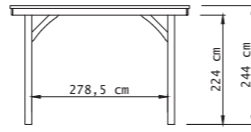

L Diepte 310 cm