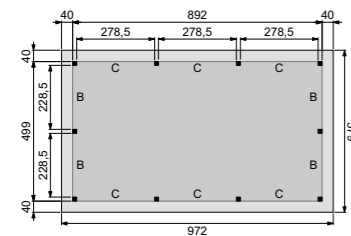

## Basis modellen

**XL** Diepte 360 cm

900x360 cm

Douglas **1008064** **5.959,-**

1050x360 cm

Douglas **1008068** **6.379,-**

**XXXL** Diepte 500 cm

900x500 cm