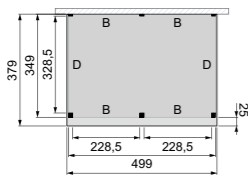

500x360 cm		
Douglas	1023220	2.278,-
Vuren	1023102	2.185,-

600x360 cm		
Douglas	1023221	2.558,-
Vuren	1023103	2.450,-

700x360 cm		
Douglas	1023222	2.808,-
Vuren	1023104	2.695,-

XXL Diepte 400 cm