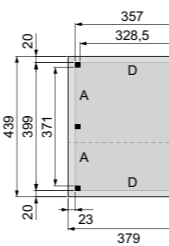

Breedte D		
Douglas	1023404	2.589,-
Vuren	1015851	2.449,-