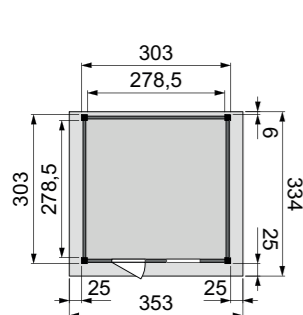

Topvision tuinhuizen Premium

Topvision Premium tuinhuizen zijn verkrijgbaar met enkele deur en raam, of met dubbele deur. Je kunt het tuinhuis uitbreiden met een luifel, waardoor je bijna het hele jaar door van het buitenleven kunt genieten. De tuinhuizen zijn uitgevoerd met een overstek van 25 cm aan voor- en zijkanten. De wanden zijn vervaardigd uit blokhutprofielen van 28 mm dikte. Ook kun je de luifel aanvullen met bijvoorbeeld extra wanden, een glazen schuifdeur of een industriële glasplaat. Precies zoals jij dat wilt! Staat jouw gewenste maat er niet bij? Informeer naar de mogelijkheden van ons Topvision maatwerkprogramma.

Op een rijtje:

- Scandinavisch vurenhout.
- Totale hoogte verblijf: 260 cm.
- Buitenmaten zijn weergegeven inclusief overstek.
- Doorloophoogte binnenzijde: 224 cm.
- Deur(en) zonder dorpel voor gemakkelijke instap.
- Deur(en) voorzien van 4 ruiten in melkglas.
- Vast raam voorzien van melkglas.
- Deurhoogte: 193 cm.
- Luxe deurbeslag met SKG** keurmerk.
- Inclusief EPDM rubberfolie dakbedekking.
- Voor hemelwaterafvoerset zie pagina 291.
- Luifel kan zowel links als rechts worden geplaatst.

Tuinhuis Tapuit (3x3 meter) met enkele deur en raam

Tuinhuis Bosuil (3x3 meter) met dubbele deur

	Funderingsmaat (bxd)	Buitenmaat dak (bxd)	Tuinhuis Tapuit	Tuinhuis Bosuil	Aluminium daktrim
Zonder luifel	303x303 cm	353x334 cm	1001809 2.159,-	1001710 2.319,-	1005856 92,50
Met luifel 3 meter	596x303 cm	643x334 cm	1001812 2.999,-	1001713 3.149,-	1005854 129,-
Met luifel 4 meter	689x303 cm	736x334 cm	1001815 3.359,-	1001716 3.499,-	1005854 129,-
Met luifel 5 meter	787x303 cm	834x334 cm	1001818 3.749,-	1001719 3.999,-	1005853 165,-
Met luifel 6 meter	887x303 cm	934x334 cm	1001821 4.129,-	1001722 4.399,-	1005853 165,-

Beschikbaar in: