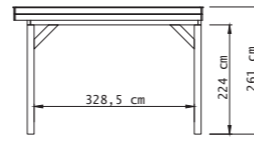

# Plat dak Premium

Met vier segmenten

**L** Diepte 310 cm

**XL** Diepte 360 cm

**XXL** Diepte 400 cm