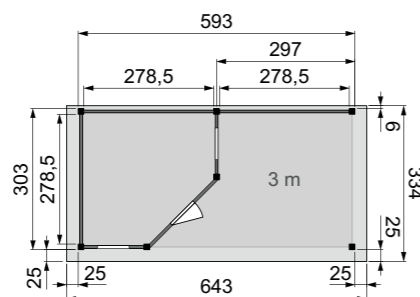

Topvision tuinhuizen Premium

Topvision Premium tuinhuizen zijn verkrijgbaar met enkele deur en twee ramen. Je kunt het tuinhuis uitbreiden met een luifel, waardoor je bijna het hele jaar door van het buitenleven kunt genieten. De tuinhuizen zijn uitgevoerd met een overstek van 25 cm aan voor- en zijkanten. De wanden zijn vervaardigd uit blokhutprofielen van 28 mm dikte. Ook kun je de luifel aanvullen met bijvoorbeeld extra wanden, een glazen schuifdeur of een industriële glaspui. Precies zoals jij dat wilt! Staat jouw gewenste maat er niet bij? Informeer naar de mogelijkheden van ons Topvision maatwerkprogramma.

Op een rijtje:

- Scandinavisch vurenhout.
- Totale hoogte verblijf: 260 cm.
- Buitenmaten zijn weergegeven inclusief overstek.
- Doorloophoogte binnenzijde: 224 cm.
- Deur(en) zonder dorpel voor gemakkelijke instap.
- Deur(en) voorzien van 4 ruiten in melkglas.
- Vast raam voorzien van melkglas.
- Deurhoogte: 193 cm.
- Luxe deurbeslag met SKG** keurmerk.
- Inclusief EPDM rubberfolie dakbedekking.
- Voor hemelwaterafvoerset zie pagina 291.
- Luifel kan zowel links als rechts worden geplaatst.

Tuinhuis Houtduif (3x3 meter) met enkele deur en 2 ramen

	Funderingsmaat (bxd)	Buitenmaat dak (bxd)	Tuinhuis Houtduif	Aluminium daktrim
Zonder luifel	303x303 cm	353x334 cm	1001983 2.419,-	1005856 92,50
Met luifel 3 meter	596x303 cm	643x334 cm	1001980 3.169,-	1005854 129,-
Met luifel 4 meter	689x303 cm	736x334 cm	1002013 3.519,-	1005854 129,-
Met luifel 5 meter	787x303 cm	834x334 cm	1002016 3.879,-	1005853 165,-
Met luifel 6 meter	887x303 cm	934x334 cm	1002019 4.479,-	1005853 165,-

Beschikbaar in:

Vuren

Voor meer informatie over impregneren en spuitwerk, zie pagina 14 t/m 17.