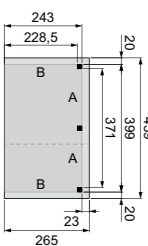

Breedte B		
Douglas	1023412	1.869,-
Vuren	1015847	1.779,-