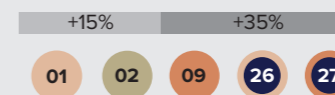

Voor meer informatie over impregneren en spuitwerk, zie pagina 14 t/m 17.