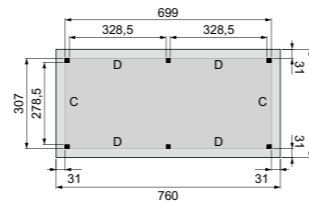

Plat dak Excellent

Met twee segmenten

L Diepte 310 cm

XXL Diepte 400 cm

Hillhout Excellent

Betekent topkwaliteit en extra gemakkelijk bouwen. De gordingen worden gemonteerd door middel van zwaluwstaart verbindingen, de ringbalken met behulp van pen-gatverbindingen. Deze eeuwenoude ambachtelijke werkwijze zorgt voor een gemakkelijke en onzichtbare verbinding.

Basis modellen

L Diepte 310 cm

500x310 cm		
Douglas	1023345	3.309,-
Vuren	1023323	3.209,-

600x310 cm		
Douglas	1023346	3.669,-
Vuren	1021682	3.529,-

700x310 cm		
Douglas	1023347	4.049,-
Vuren	1021686	3.869,-

XXL Diepte 400 cm

500x400 cm		
Douglas	1023348	3.669,-
Vuren	1023324	3.519,-

600x400 cm		
Douglas	1023349	4.049,-
Vuren	1021698	3.899,-

700x400 cm		
Douglas	1023350	4.519,-
Vuren	1021702	4.319,-

Beschikbaar in: **Vuren** +25%
04 05 06

Beschikbaar in: **Douglas** +25%
09

Voor meer informatie over impregneren en spuitwerk, zie pagina 14 t/m 17.

Kant-en-klare samenstelling

Heb je graag een kant-en-klare samenstelling? Kies dan voor een van de onderstaande modellen.

Samenstelling 1 Buitenverblijf

- Douglas verblijf, onbehandeld.
- Douglas enkelzijdige Zweeds rabat wand, onbehandeld.

L	500x310 cm	1031934	3.787,-
	600x310 cm	1031935	4.227,-
	700x310 cm	1031936	4.667,-
XXL	500x400 cm	1031937	4.147,-
	600x400 cm	1031938	4.607,-
	700x400 cm	1031939	5.137,-

Samenstelling 2 Buitenverblijf

- Douglas verblijf, onbehandeld.
- Douglas enkelzijdige Zweeds rabat wand, zwart geïmpregneerd.

L	500x310 cm	1031940	4.209,-
	600x310 cm	1031941	4.659,-
	700x310 cm	1031942	5.119,-
XXL	500x400 cm	1031943	4.669,-
	600x400 cm	1031944	5.139,-
	700x400 cm	1031945	5.689,-

Samenstelling 3 Buitenverblijf met berging