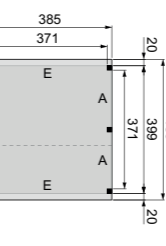

Breedte E		
Douglas	1023410	2.149,-
Vuren	1015855	2.049,-