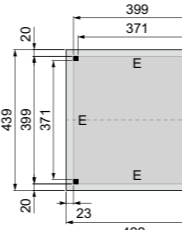

Breedte E

Douglas	1023429	2.349,-
Vuren	1015909	2.399,-