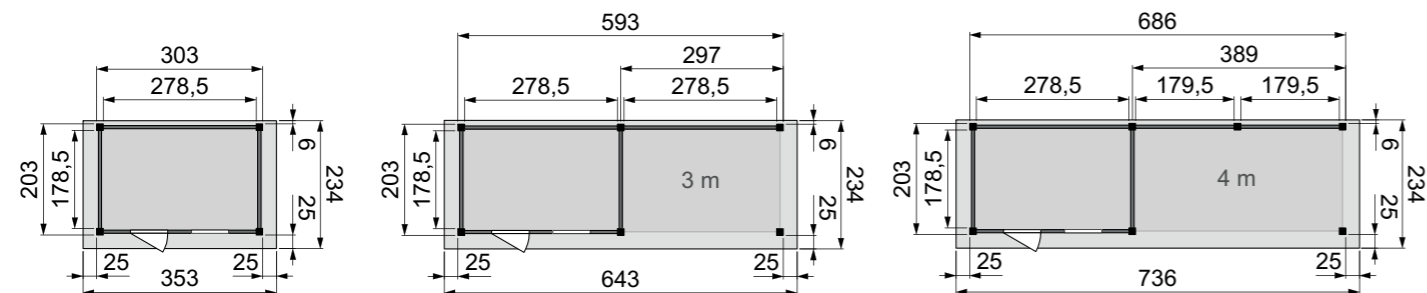

Topvision tuinhuizen Premium

Topvision Premium tuinhuizen zijn verkrijgbaar met enkele deur en raam, of met dubbele deur. Je kunt het tuinhuis uitbreiden met een luifel, waardoor je bijna het hele jaar door van het buitenleven kunt genieten. De tuinhuizen zijn uitgevoerd met een overstek van 25 cm aan voor- en zijkanten. De wanden zijn vervaardigd uit blokhutprofielen van 28 mm dikte. Ook kun je de luifel aanvullen met bijvoorbeeld extra wanden, een glazen schuifdeur of een industriële glaspui. Precies zoals jij dat wilt! Staat jouw gewenste maat er niet bij? Informeer naar de mogelijkheden van ons Topvision maatwerkprogramma.

Op een rijtje:

- Scandinavisch vurenhout.
- Totale hoogte verblijft: 260 cm.
- Buitenmaten zijn weergegeven inclusief overstek.
- Doorloophoogte binnenzijde: 224 cm.
- Deur(en) zonder dorpel voor gemakkelijke instap.
- Deur(en) voorzien van 4 ruiten in melkglas.
- Vast raam voorzien van melkglas.
- Deurhoogte: 193 cm.
- Luxe deurbeslag met SKG** keurmerk.
- Inclusief EPDM rubberfolie dakbedekking.
- Voor hemelwaterafvoerset zie pagina 291.
- Luifel kan zowel links als rechts worden geplaatst.

Tuinhuis Korhoen (3x2 meter) met enkele deur en raam

Tuinhuis Koekoek (3x2 meter) met dubbele deur

	Funderingsmaat (bxd)	Buitenmaat dak (bxd)	Tuinhuis Korhoen	Tuinhuis Koekoek	Aluminium daktrim
Zonder luifel	303x203 cm	353x234 cm	1001788	1001758	1005856
Met luifel 3 meter	593x203 cm	643x234 cm	1001791	1001761	1005854
Met luifel 4 meter	686x203 cm	736x234 cm	1001794	1001764	1005854
Met luifel 5 meter	784x203 cm	834x234 cm	1001797	1001767	1005853
Met luifel 6 meter	884x203 cm	934x234 cm	1001800	1001770	1005853
			1.869,-	2.019,-	92,50
			2.639,-	2.789,-	129,-
			2.969,-	3.069,-	129,-
			3.299,-	3.459,-	165,-
			3.519,-	3.749,-	165,-