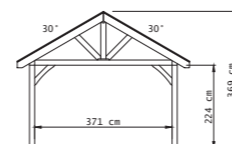

XXL Diepte 400 cm