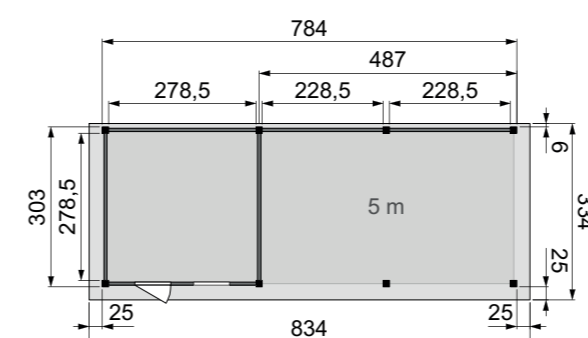

Douglas Topvision Premium

Douglas Topvision Premium tuinhuisen zijn verkrijgbaar met enkele deur of dubbele deuren. Je kunt het tuinhuis uitbreiden met een luifel, waardoor je bijna het hele jaar door van het buitenleven kunt genieten. De tuinhuisen zijn uitgevoerd met een overstek van 25cm aan voor- en zijkanten. De wanden zijn vervaardigd uit blokhutprofielen van 28 mm dikte. Ook kun je de luifel van je douglashouten tuinhuis aanvullen met bijvoorbeeld extra wanden, een glazen schuifdeur of een industriële glaspui. Precies zoals jij dat wilt! Staat jouw gewenste maat er niet bij? Informeer naar de mogelijkheden van ons Topvision maatwerkprogramma.

Op een rijtje:

- Douglashout.
- Totale hoogte verblijf: 260 cm.
- Buitenmaten zijn weergegeven inclusief overstek.
- Doorloophoogte binnenzijde: 224 cm.
- Deur(en) zonder dorpel voor gemakkelijke instap.
- Deur(en) voorzien van 4 ruiten in melkglas.
- Deurhoogte: 193 cm.
- Luxe deurbeslag met SKG** keurmerk.
- Inclusief EPDM rubberfolie dakbedekking.
- Voor hemelwaterafvoerset zie pagina 291.
- Luifel kan zowel links als rechts worden geplaatst.

Tuinhuis Raaf (3x3 meter) met enkele deur en een raam

Tuinhuis Roek (3x3 meter) met dubbele deuren

	Funderingsmaat (bxd)	Buitenmaat dak (bxd)	Tuinhuis Raaf	Tuinhuis Roek	Aluminium daktrim
Zonder luifel	303x303 cm	353x334 cm	1004358	1004356	1005856
Met luifel 3 meter	596x303 cm	643x334 cm	1004368	1004360	1005854
Met luifel 4 meter	689x303 cm	736x334 cm	1004370	1004362	1005854
Met luifel 5 meter	787x303 cm	834x334 cm	1004372	1004364	1005853
Met luifel 6 meter	887x303 cm	934x334 cm	1004374	1004366	1005853
			2.799,-	2.929,-	92,50
			3.859,-	3.989,-	129,-
			4.209,-	4.339,-	129,-
			4.609,-	4.739,-	165,-
			5.039,-	5.169,-	165,-

Beschikbaar in:

Douglas