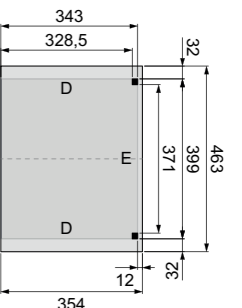

Breedte D

Douglas	1023070	2.579,-
Vuren	1023026	2.555,-

Breedte D

Douglas	1023086	1.889,-
Vuren	1023042	1.785,-

Breedte D

Douglas	1023078	2.209,-
Vuren	1023034	2.125,-

Buitenverblijven

Modulair zadeldak