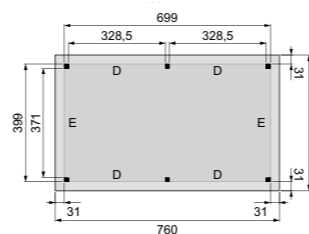

Plat dak Excellent

Met twee segmenten

L Diepte 310 cm

XXL Diepte 400 cm

Hillhout Excellent

Betekent topkwaliteit en extra gemakkelijk bouwen. De gordingen worden gemonteerd door middel van zwaluwstaart verbindingen, de ringbalken met behulp van pen-gatverbindingen. Deze eeuwenoude ambachtelijke werkwijze zorgt voor een gemakkelijke en onzichtbare verbinding.

Basis modellen

L Diepte 310 cm

500x310 cm		
Douglas	1023345	3.309,-
Vuren	1023323	3.209,-

600x310 cm		
Douglas	1023346	3.669,-
Vuren	1021682	3.529,-

700x310 cm		
Douglas	1023347	4.049,-
Vuren	1021686	3.869,-

XXL Diepte 400 cm

500x400 cm		
Douglas	1023348	3.669,-
Vuren	1023324	3.519,-

600x400 cm		
Douglas	1023349	4.049,-
Vuren	1021698	3.899,-

700x400 cm		
Douglas	1023350	4.519,-
Vuren	1021702	4.319,-

Beschikbaar in: **Vuren** +25%
04 05 06

Beschikbaar in: **Douglas** +25%
09

Voor meer informatie over impregneren en spuitwerk, zie pagina 14 t/m 17.

Kant-en-klare samenstelling

Heb je graag een kant-en-klare samenstelling? Kies dan voor een van de onderstaande modellen.

Samenstelling 1 Buitenverblijf

- Douglas verblijf, onbehandeld.
- Douglas enkelzijdige Zweeds rabat wand, onbehandeld.

L	500x310 cm	1031934	3.787,-
	600x310 cm	1031935	4.227,-
	700x310 cm	1031936	4.667,-
XXL	500x400 cm	1031937	4.147,-
	600x400 cm	1031938	4.607,-
	700x400 cm	1031939	5.137,-

Samenstelling 2 Buitenverblijf

- Douglas verblijf, onbehandeld.
- Douglas enkelzijdige Zweeds rabat wand, zwart geïmpregneerd.

L	500x310 cm	1031940	4.209,-
	600x310 cm	1031941	4.659,-
	700x310 cm	1031942	5.119,-
XXL	500x400 cm	1031943	4.669,-
	600x400 cm	1031944	5.139,-
	700x400 cm	1031945	5.689,-

Samenstelling 3 Buitenverblijf met berging