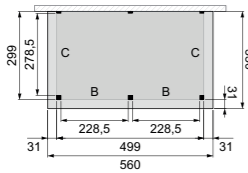

Basis modellen

L Diepte 310 cm

500x310 cm		
Douglas	1023281	2.978,-
Vuren	1023163	2.890,-