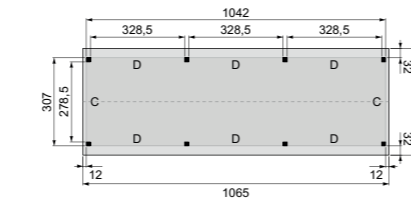

1050x310 cm		
Douglas	1023059	4.957,-
Vuren	1023015	4.810,-

XXL Diepte 400 cm