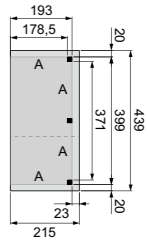

Rechts

Breedte A		
Douglas	1023411	1.679,-
Vuren	1015844	1.649,-