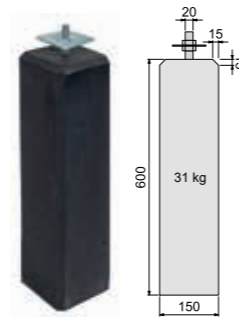

Betonpoer 15x16x60 cm

Antraciet	1020486	37,25

Met vellingkant. Inclusief verzinkte verstelbare plaat 8,5x8,5 cm en met draadeind M20. Gewicht ca. 31 kg.