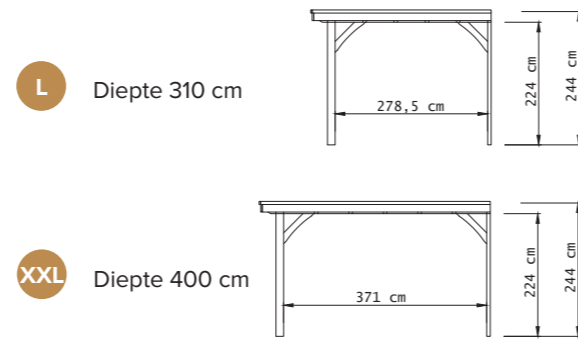

Aan huis Excellent

Met twee segmenten