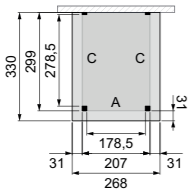

Basis modellen

L Diepte 310 cm

210x310 cm

Douglas 1023271 **1.709,-**
Vuren 1023153 **1.649,-**