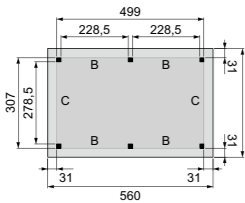

Basis modellen

L Diepte 310 cm

500x310 cm		
Douglas	1023345	3.309,-
Vuren	1023323	3.209,-