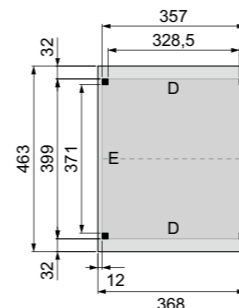

Breedte D

Douglas	1023070	2.579,-
Vuren	1023026	2.555,-

Breedte D

Douglas	1023086	1.889,-
Vuren	1023042	1.785,-

Breedte D

Douglas	1023078	2.209,-
Vuren	1023034	2.125,-

Buitenverblijven

Modulair zadeldak