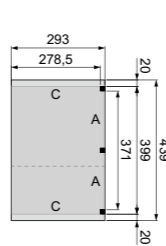

Breedte C		
Douglas	1023408	1.779,-
Vuren	1015849	1.649,-