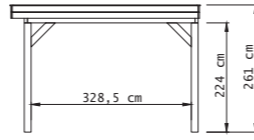

# Plat dak Premium

Met twee segmenten

**L** Diepte 310 cm

**XL** Diepte 360 cm

**XXL** Diepte 400 cm