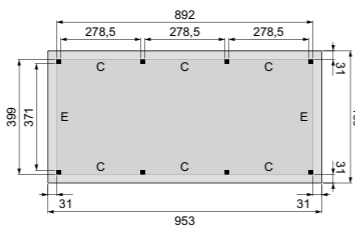

900x400 cm		
Douglas	1023355	5.899,-
Vuren	1021710	5.699,-