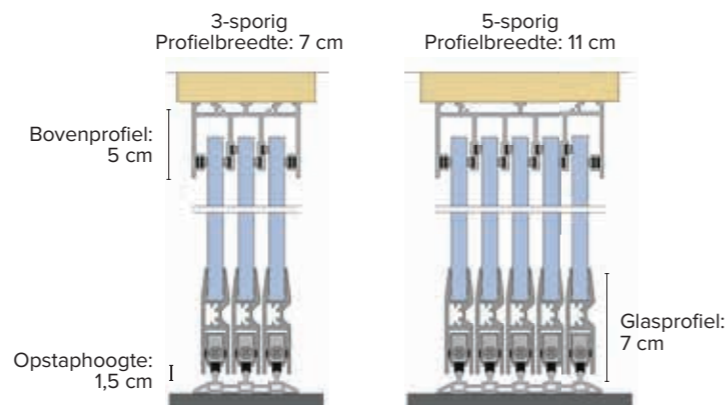

Glazen schuifwanden maatwerk

De glazen schuifwand zorgt voor extra licht binnen in jouw verblijf, waardoor je op een prettige manier langer kunt genieten van het buitenleven.
De glazen schuifwanden zijn maximaal 230 cm hoog en 110 cm breed.
De minimale breedte is 60 cm per deur.

De glazen wanden lopen met elkaar mee, zodat de wand in één keer kan worden geopend of gesloten. Daarom is alleen het buitenste deurpaneel voorzien van een RVS deurknop.

Specificaties

- 10 mm dik gelaagd veiligheidsglas.
- Maximaal 230 cm hoog en 110 cm breed.
- Inclusief enkel zijprofielen en borstel.
- Minimaal 60 cm breed.
- Panelen worden gelijkmatig verdeeld en hebben dus dezelfde breedte in hoogte verstelbare wielen.
- Speciale onderrail met lage opstap (7,5 mm) voor gemakkelijke doorgang.
- De glazen wanden lopen met elkaar mee, waardoor de wand in één beweging dicht kan worden geschoven.
- Inclusief RVS deurknop en eindkap.
- 3 of 5-sporig profiel.
- Geleverd inclusief zij- en hoekprofiel, hierdoor gemakkelijk te monteren onder een ringbalk van +/- 4,5 cm.
- Frame is verkrijgbaar in de kleuren: antraciet RAL 7016, zuiverwit RAL 9010, verkeerswit RAL 9016 en grijs aluminium RAL 9007, zwart RAL 9005.
- Optioneel zijn tochtbeperkende strips en slot verkrijgbaar.

Glazen wand per strekkende meter

W12880 **489,-**

Bij bestelling van maatwerk glazen schuifwanden is onderstaande informatie nodig:

Schuifrichting	Aantal panelen	Aantal sporen
<i>Bij openen, vanaf de buitenzijde gezien.</i>		
☐ naar links ☐ naar rechts	☐ 3 ☐ 4 ☐ 5	☐ 3 ☐ 5

Gewenste kleur		
☐ Antraciet (RAL 7016)	☐ Zuiverwit (RAL 9010)	☐ Zwart (RAL 9005)
☐ Verkeerswit (RAL 9016)	☐ Grijs aluminium (RAL 9007)	

Gewenste afmeting (maximaal 230 cm hoog)

Breedte ..... cm

Hoogte (in cm) ..... cm

Extra's		
☐ Tocht beperkende strips	W25137	58,95
☐ Slot (geen veiligheid)	W25138	139,-