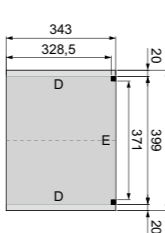

Breedte D

Douglas	1023433	1.799,-
Vuren	1015907	1.649,-