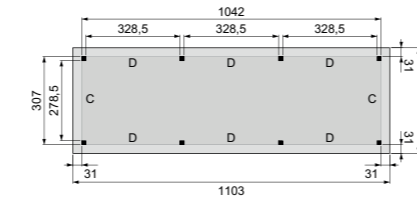

## Basis modellen

**L** Diepte 310 cm

750x310 cm		
Douglas	1023351	4.805,-
Vuren	1023325	4.655,-

900x310 cm		
Douglas	1023352	5.315,-
Vuren	1021694	5.125,-

1050x310 cm		
Douglas	1023353	5.845,-
Vuren	1023326	5.615,-