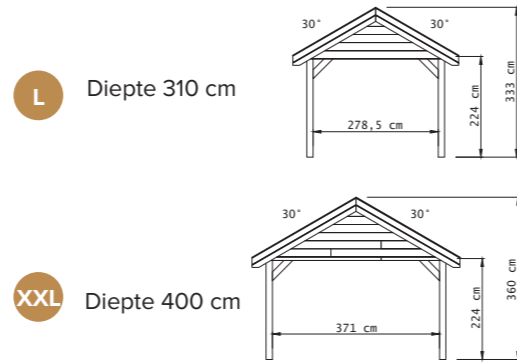

Zadeldak Premium

Met één segment