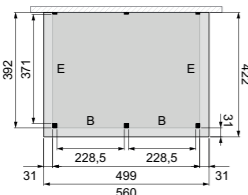

500x400 cm		
Douglas	1023284	3.298,-
Vuren	1023166	3.165,-