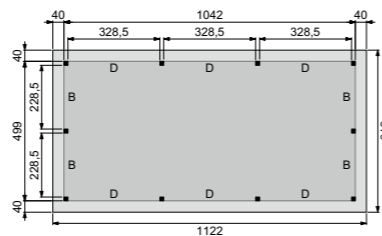

1050x500 cm

Douglas **1008070** **7.279,-**

Beschikbaar in:

Douglas

+15% +25%

Voor meer informatie over impregneren en spuitwerk, zie pagina 14 t/m 17.

Kant-en-klare samenstelling

Heb je graag een kant-en-klare samenstelling? Kies dan voor een van de onderstaande modellen.

Samenstelling 1 Buitenverblijf

- Douglas verblijf, onbehandeld.
- Douglas dubbelzijdige halfhouts rabat wanden, onbehandeld.