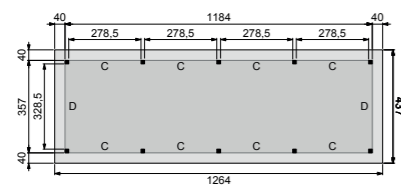

1200x360 cm

Douglas **1008072** **7.359,-**