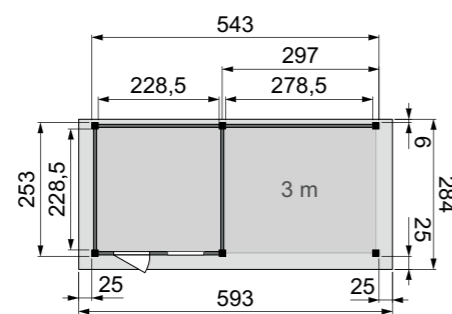

Topvision tuinhuizen Premium

Topvision Premium tuinhuizen zijn verkrijgbaar met enkele deur en raam, of met dubbele deur. Je kunt het tuinhuis uitbreiden met een luifel, waardoor je bijna het hele jaar door van het buitenleven kunt genieten. De tuinhuizen zijn uitgevoerd met een overstek van 25 cm aan voor- en zijkanten. De wanden zijn vervaardigd uit blokhutprofielen van 28 mm dikte. Ook kun je de luifel aanvullen met bijvoorbeeld extra wanden, een glazen schuifdeur of een industriële glaspui. Precies zoals jij dat wilt! Staat jouw gewenste maat er niet bij? Informeer naar de mogelijkheden van ons Topvision maatwerkprogramma.

Op een rijtje:

- Scandinavisch vurenhout.
- Totale hoogte verblijf: 260 cm.
- Buitenmaten zijn weergegeven inclusief overstek.
- Doorloophoogte binnenzijde: 224 cm.
- Deur(en) zonder dorpel voor gemakkelijke instap.
- Deur(en) voorzien van 4 ruiten in melkglas.
- Vast raam voorzien van melkglas.
- Deurhoogte: 193 cm.
- Luxe deurbeslag met SKG** keurmerk.
- Inclusief EPDM rubberfolie dakbedekking.
- Voor hemelwaterafvoerset zie pagina 291.
- Luifel kan zowel links als rechts worden geplaatst.

Tuinhuis Kuifmees (2,5x2,5 meter) met enkele deur en raam

Tuinhuis Kolibri (2,5x2,5 meter) met dubbele deur

	Funderingsmaat (bxd)	Buitenmaat dak (bxd)	Tuinhuis Kuifmees	Tuinhuis Kolibri	Aluminium daktrim
Zonder luifel	253x253 cm	303x284 cm	1001803 1.869,-	1001773 2.019,-	1005856 92,50
Met luifel 3 meter	543x253 cm	593x284 cm	1001668 2.659,-	1001776 2.779,-	1005854 129,-
Met luifel 4 meter	636x253 cm	686x284 cm	1001671 2.999,-	1001779 3.109,-	1005854 129,-
Met luifel 5 meter	734x253 cm	784x284 cm	1001674 3.169,-	1001782 3.339,-	1005853 165,-
Met luifel 6 meter	834x253 cm	884x284 cm	1001677 3.549,-	1001785 3.649,-	1005853 165,-