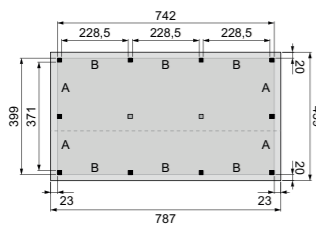

Basis modellen

XXL Diepte 400 cm

750x400 cm		
Douglas	1023400	5.847,-
Vuren	1023396	5.507,-