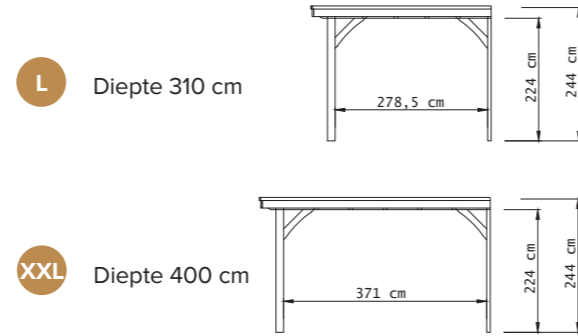

Aan huis Excellent

Met drie segmenten