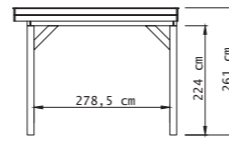

L Diepte 310 cm