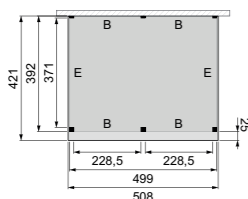

500x400 cm		
Douglas	1023223	2.578,-
Vuren	1023105	2.480,-

600x400 cm		
Douglas	1023224	2.778,-
Vuren	1023106	2.660,-

700x400 cm		
Douglas	1023225	2.888,-
Vuren	1023107	2.780,-

Beschikbaar in: **Vuren** +15% +25% 01 02 04 05 06

Beschikbaar in: **Douglas** +15% +25% 01 02 09

Voor meer informatie over impregneren en spuitwerk, zie pagina 14 t/m 17.

Kant-en-klare samenstelling

Heb je graag een kant-en-klare samenstelling? Kies dan voor een van de onderstaande modellen.

Samenstelling 1 Buitenverblijf

- Douglas verblijf, onbehandeld.
- Douglas dubbelzijdige halfhouts rabat wanden, onbehandeld.