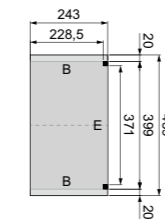

Breedte B

Douglas	1023431	1.549,-
Vuren	1015901	1.449,-