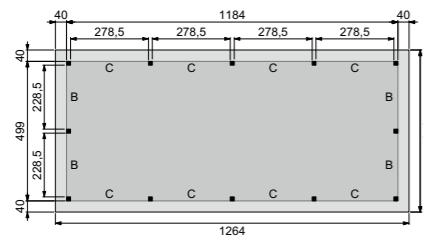

## Basis modellen

**XL** Diepte 360 cm

1200x360 cm

Douglas **1008072** **7.359,-**

1400x360 cm

Douglas **1008076** **7.869,-**

**XXXL** Diepte 500 cm

1200x500 cm