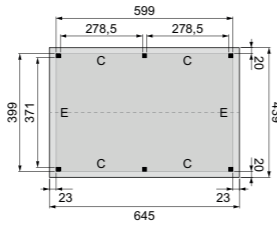

600x400 cm		
Douglas	1023420	3.958,-
Vuren	1021714	3.748,-