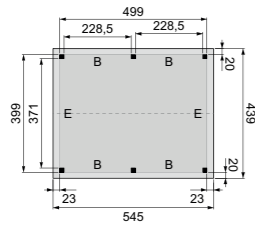

Basis modellen

XXL Diepte 400 cm

500x400 cm		
Douglas	1023416	3.708,-
Vuren	1023417	3.598,-