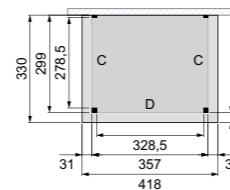

360x310 cm

Douglas 1023274 **2.099,-**
Vuren 1023156 **2.009,-**