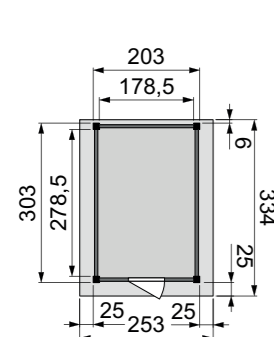

Topvision tuinhuizen Premium

Topvision Premium tuinhuizen zijn verkrijgbaar met enkele deur en raam, of met dubbele deur. Je kunt het tuinhuis uitbreiden met een luifel, waardoor je bijna het hele jaar door van het buitenleven kunt genieten. De tuinhuizen zijn uitgevoerd met een overstek van 25 cm aan voor- en zijkanten. De wanden zijn vervaardigd uit blokhutprofielen van 28 mm dikte. Ook kun je de luifel aanvullen met bijvoorbeeld extra wanden, een glazen schuifdeur of een industriële glaspui. Precies zoals jij dat wilt! Staat jouw gewenste maat er niet bij? Informeer naar de mogelijkheden van ons Topvision maatwerkprogramma.

Op een rijtje:

- Scandinavisch vurenhout.
- Totale hoogte verblijf: 260 cm.
- Buitenmaten zijn weergegeven inclusief overstek.
- Doorloophoogte binnenzijde: 224 cm.
- Deur(en) zonder dorpel voor gemakkelijke instap.
- Deur(en) voorzien van 4 ruiten in melkglas.
- Deurhoogte: 193 cm.
- Luxe deurbeslag met SKG** keurmerk.
- Inclusief EPDM rubberfolie dakbedekking.
- Voor hemelwaterafvoerset zie pagina 291.
- Luifel kan zowel links als rechts worden geplaatst.

Tuinhuis Kiekendief (2x3 meter) met enkele deur

Tuinhuis Zwaluw (2x3 meter) met dubbele deur

	Funderingsmaat (bxd)	Buitenmaat dak (bxd)	Tuinhuis Kiekendief	Tuinhuis Zwaluw	Aluminium daktrim	
Zonder luifel	203x303 cm	253x334 cm	1001740	1.799,-	1005856	92,50
Met luifel 3 meter	493x303 cm	543x334 cm	1001656	2.629,-	1005854	129,-
Met luifel 4 meter	586x303 cm	636x334 cm	1001659	2.919,-	1005854	129,-
Met luifel 5 meter	684x303 cm	734x334 cm	1001662	3.229,-	1005853	165,-
Met luifel 6 meter	784x303 cm	834x334 cm	1001665	3.429,-	1005853	165,-

Beschikbaar in:

Vuren

Voor meer informatie over impregneren en spuitwerk, zie pagina 14 t/m 17.