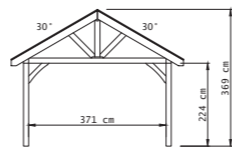

# Zadeldak Excellent

Met drie segmenten

XXL Diepte 400 cm