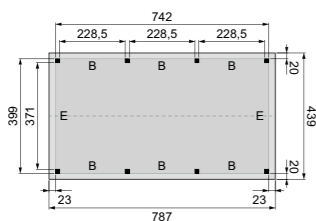

Basis modellen

XXL Diepte 400 cm

750x400 cm		
Douglas	1023422	5.257,-
Vuren	1023418	5.047,-