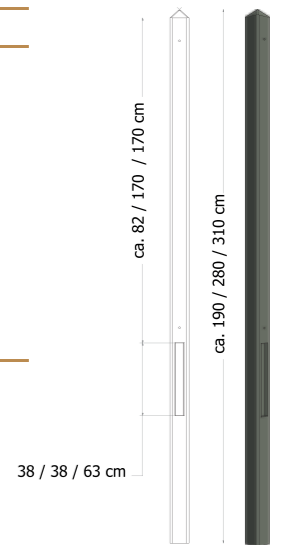

Schuttingpalen en montage materiaal

Voor het plaatsen van schuttingen, shutters en/of trellisschermen kun je verschillende soorten palen en materialen gebruiken. Hieronder vind je een selectie. Veel meer mogelijkheden staan in de catalogus van Woodvision, ons moederbedrijf. Jouw Hillhout dealer kan je hier alles over vertellen.

270 cm	W07218	10,95
300 cm	W07225	12,25

Vuren, groen geïmpregneerd.
Afmeting: ± 6,7x6,7 cm (bxh).

270 cm	W07223	17,75
300 cm	W07226	19,75

Vuren, groen geïmpregneerd.
Afmeting: ± 8,7x8,7 cm (bxh).

275 cm	W14240	29,95
300 cm	W14241	32,75

Hardhout, Angelim Vermelho.
Duurzaamheidsklasse 1, 4-zijdige v-groef.
Afmeting: ± 6,5x6,5 cm (bxh).

275 cm	W14243	50,95
300 cm	W14244	55,75

Hardhout, Angelim Vermelho.
Duurzaamheidsklasse 1, 4-zijdige v-groef.
Afmeting: ± 8,5x8,5 cm (bxh).

RVS	W19019	3,95
Zwart gepoedercoat	W19036	4,50

4 stuks op kaart, inclusief schroeven.

Gladde betonpalen met diamantkop antraciet gecoat 10x10 cm

	Tussenpaal 280 cm	W13232-C	53,50
	Tussenpaal t.b.v. 2 betonplaten 310 cm	1022801	67,95
	Hoekpaal 280 cm	1022804	58,95
	Hoekpaal t.b.v. 2 betonplaten 310 cm	1022806	72,95
	T-paal 280 cm	1022807	58,95
	Eindpaal 280 cm	W13236-C	58,95

Betonpalen van 280 en 310 cm zijn voor zowel rechte als toogschermen te gebruiken.

Inkeping t.b.v. betonplaat:
ca. 4,6 cm loopt taps toe
naar ca. 4,0 cm.

184 cm	W32120	27,50

RVS	W19050	4,49
Zwart gepoedercoat	W19035	4,79