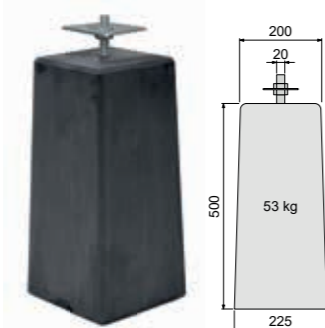

Betonpoer XL 22,5x22,5x50 cm

Grijs	1010645	41,95

Met afgeronde bovenkant.
Afmeting bovenzijde: 20x20 cm, Inclusief verzinkte verstelbare plaat 8,5x8,5 cm en met draadeind M20. Gewicht ca. 53 kg.

Ideaal voor douglas palen 20x20 cm