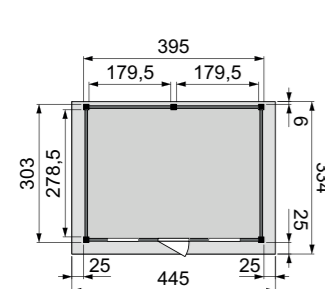

## Tuinhuis Kievit (4x3 meter) met enkele deur en 2 ramen