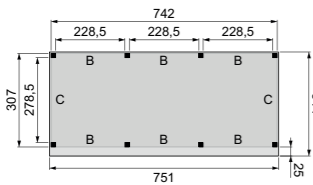

Basis modellen

L Diepte 310 cm

750x310 cm		
Douglas	1022704	3.525,-
Vuren	1022629	3.399,-

900x310 cm		
Douglas	1022705	3.889,-
Vuren	1022630	3.735,-

1050x310 cm		
Douglas	1022706	4.259,-
Vuren	1022631	3.939,-

XL Diepte 360 cm