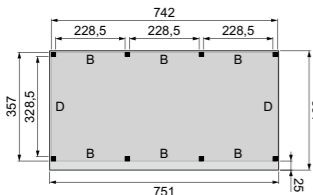

750x360 cm		
Douglas	1022707	3.759,-
Vuren	1022632	3.615,-

900x360 cm		
Douglas	1022708	4.199,-
Vuren	1022633	4.045,-

1050x360 cm		
Douglas	1022709	4.659,-
Vuren	1022634	4.480,-

XXL Diepte 400 cm