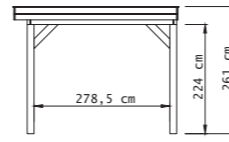

# Plat dak Premium

Met vier segmenten

**L** Diepte 310 cm

**XL** Diepte 360 cm

**XXL** Diepte 400 cm