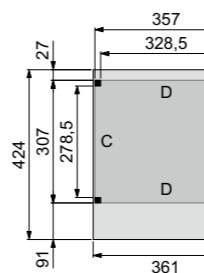

Breedte D

Douglas	1022990	1.599,-
Vuren	1022954	1.525,-