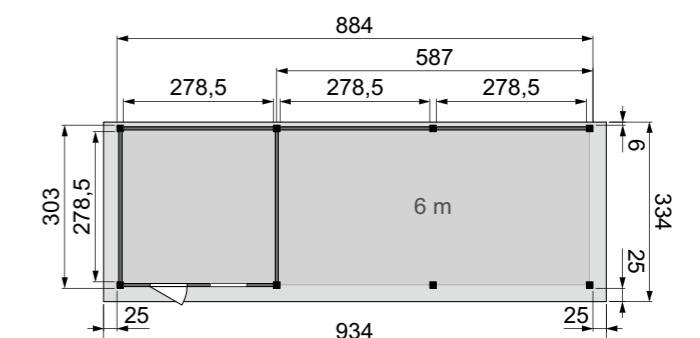

Douglas Topvision Premium

Douglas Topvision Premium tuinhuisen zijn verkrijgbaar met enkele deur of dubbele deuren. Je kunt het tuinhuis uitbreiden met een luifel, waardoor je bijna het hele jaar door van het buitenleven kunt genieten. De tuinhuisen zijn uitgevoerd met een overstek van 25cm aan voor- en zijkanten. De wanden zijn vervaardigd uit blokhutprofielen van 28 mm dikte. Ook kun je de luifel van je douglashouten tuinhuis aanvullen met bijvoorbeeld extra wanden, een glazen schuifdeur of een industriële glaspui. Precies zoals jij dat wilt! Staat jouw gewenste maat er niet bij? Informeer naar de mogelijkheden van ons Topvision maatwerkprogramma.

Op een rijtje:

- Douglashout.
- Totale hoogte verblijf: 260 cm.
- Buitenmaten zijn weergegeven inclusief overstek.
- Doorloophoogte binnenzijde: 224 cm.
- Deur(en) zonder dorpel voor gemakkelijke instap.
- Deur(en) voorzien van 4 ruiten in melkglas.
- Deurhoogte: 193 cm.
- Luxe deurbeslag met SKG** keurmerk.
- Inclusief EPDM rubberfolie dakbedekking.
- Voor hemelwaterafvoerset zie pagina 291.
- Luifel kan zowel links als rechts worden geplaatst.

Tuinhuis Raaf (3x3 meter) met enkele deur en een raam

Tuinhuis Roek (3x3 meter) met dubbele deuren

	Funderingsmaat (bxd)	Buitenmaat dak (bxd)	Tuinhuis Raaf	Tuinhuis Roek	Aluminium daktrim
Zonder luifel	303x303 cm	353x334 cm	1004358	1004356	1005856
Met luifel 3 meter	596x303 cm	643x334 cm	1004368	1004360	1005854
Met luifel 4 meter	689x303 cm	736x334 cm	1004370	1004362	1005854
Met luifel 5 meter	787x303 cm	834x334 cm	1004372	1004364	1005853
Met luifel 6 meter	887x303 cm	934x334 cm	1004374	1004366	1005853
			2.799,-	2.929,-	92,50
			3.859,-	3.989,-	129,-
			4.209,-	4.339,-	129,-
			4.609,-	4.739,-	165,-
			5.039,-	5.169,-	165,-

Beschikbaar in:

Douglas