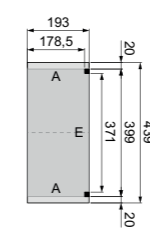

Tussen

Breedte A

Douglas	1023430	1.469,-
Vuren	1015898	1.349,-