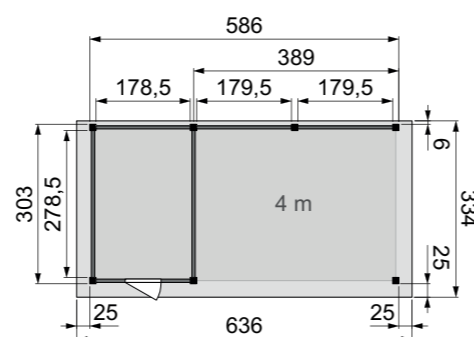

## Tuinhuis Kiekendief (2x3 meter) met enkele deur