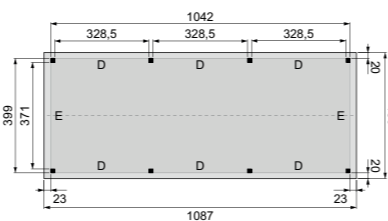

Zadeldak Excellent

Met drie segmenten

XXL Diepte 400 cm

Hillhout Excellent

Betekent topkwaliteit en extra gemakkelijk bouwen. De ringbalken worden gemonteerd met behulp van pen-gatverbindingen.

Deze eeuwenoude ambachtelijke werkwijze zorgt voor een gemakkelijke en onzichtbare verbinding.

Basis modellen

XXL Diepte 400 cm

750x400 cm		
Douglas	1023422	5.257,-
Vuren	1023418	5.047,-

900x400 cm		
Douglas	1023423	5.587,-
Vuren	1021726	5.297,-

1050x400 cm		
Douglas	1023424	5.998,-
Vuren	1023419	5.647,-

Kant-en-klare samenstelling

Heb je graag een kant-en-klare samenstelling? Kies dan voor een van de onderstaande modellen.

Samenstelling 1 Buitenverblijf

- Douglas verblijf, onbehandeld.
- Douglas enkelzijdige Zweeds rabat wanden, zwart geïmpregneerd.
- Douglas Zweeds rabat topgevel, zwart geïmpregneerd.

XXL	750x400 cm	1032276	6.542,-
	900x400 cm	1032277	7.007,-
	1050x400 cm	1032278	7.538,-

Samenstelling 2 Buitenverblijf met berging

- Douglas verblijf, onbehandeld.
- Douglas enkelzijdige Zweeds rabat wanden, zwart geïmpregneerd.
- Douglas dichte dubbele deur, onbehandeld.
- Douglas Zweeds rabat topgevel, zwart geïmpregneerd.

	750x400 cm	1032279	7.461,-
	900x400 cm	1032280	7.881,-
	1050x400 cm	1032281	8.372,-

Samenstelling 3 Buitenverblijf met berging

- Douglas verblijf, onbehandeld.
- Douglas Zweeds rabat wanden, zwart geïmpregneerd.
- Vuren 4-ruits dubbele deur, wit gespoten.
- Douglas hekwerk met kruis, zwart geïmpregneerd
- Douglas Zweeds rabat topgevel, zwart geïmpregneerd.

	750x400 cm	1032282	8.877,-
	900x400 cm	1032283	9.482,-
	1050x400 cm	1032284	10.128,-

Samenstelling 4 Buitenverblijf met berging