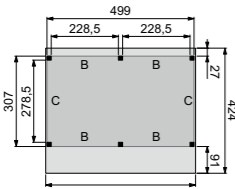

500x260 cm		
Douglas	1022963	2.388,-
Vuren	1022927	2.300,-

600x260 cm		
Douglas	1022964	2.578,-
Vuren	1022928	2.500,-

700x260 cm		
Douglas	1022965	2.858,-
Vuren	1022929	2.730,-

L Diepte 310 cm