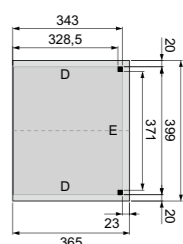

Breedte D

Douglas	1023438	2.029,-
Vuren	1015908	1.899,-