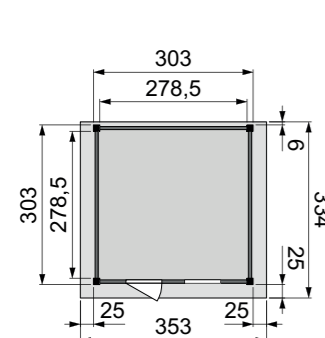

Douglas Topvision Premium

Douglas Topvision Premium tuinhuisen zijn verkrijgbaar met enkele deur of dubbele deuren. Je kunt het tuinhuis uitbreiden met een luifel, waardoor je bijna het hele jaar door van het buitenleven kunt genieten. De tuinhuisen zijn uitgevoerd met een overstek van 25cm aan voor- en zijkanten. De wanden zijn vervaardigd uit blokhutprofielen van 28 mm dikte. Ook kun je de luifel van je douglashouten tuinhuis aanvullen met bijvoorbeeld extra wanden, een glazen schuifdeur of een industriële glaspui. Precies zoals jij dat wilt! Staat jouw gewenste maat er niet bij? Informeer naar de mogelijkheden van ons Topvision maatwerkprogramma.

Op een rijtje:

- Douglashout.
- Totale hoogte verblijf: 260 cm.
- Buitenmaten zijn weergegeven inclusief overstek.
- Doorloophoogte binnenzijde: 224 cm.
- Deur(en) zonder dorpel voor gemakkelijke instap.
- Deur(en) voorzien van 4 ruiten in melkglas.
- Deurhoogte: 193 cm.
- Luxe deurbeslag met SKG** keurmerk.
- Inclusief EPDM rubberfolie dakbedekking.
- Voor hemelwaterafvoerset zie pagina 291.
- Luifel kan zowel links als rechts worden geplaatst.

Tuinhuis Raaf (3x3 meter) met enkele deur en een raam

Tuinhuis Roek (3x3 meter) met dubbele deuren

	Funderingsmaat (bxd)	Buitenmaat dak (bxd)	Tuinhuis Raaf	Tuinhuis Roek	Aluminium daktrim
Zonder luifel	303x303 cm	353x334 cm	1004358	1004356	1005856
Met luifel 3 meter	596x303 cm	643x334 cm	1004368	1004360	1005854
Met luifel 4 meter	689x303 cm	736x334 cm	1004370	1004362	1005854
Met luifel 5 meter	787x303 cm	834x334 cm	1004372	1004364	1005853
Met luifel 6 meter	887x303 cm	934x334 cm	1004374	1004366	1005853
			2.799,-	2.929,-	92,50
			3.859,-	3.989,-	129,-
			4.209,-	4.339,-	129,-
			4.609,-	4.739,-	165,-
			5.039,-	5.169,-	165,-

Beschikbaar in:

Douglas