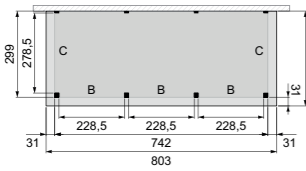

Basis modellen

L Diepte 310 cm

750x310 cm		
Douglas	1023287	4.327,-
Vuren	1023169	4.195,-

900x310 cm		
Douglas	1023288	4.787,-
Vuren	1023170	4.615,-

1050x310 cm		
Douglas	1023289	5.267,-
Vuren	1023171	5.055,-

XXL Diepte 400 cm