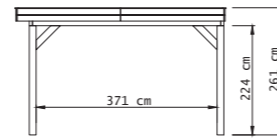

# Plat dak Premium

Met vier segmenten

**L** Diepte 310 cm

**XL** Diepte 360 cm

**XXL** Diepte 400 cm