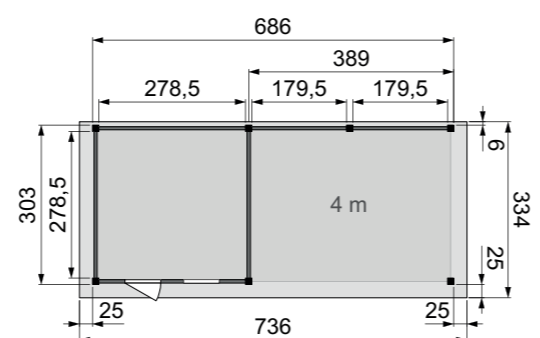

Douglas Topvision Premium

Douglas Topvision Premium tuinhuisen zijn verkrijgbaar met enkele deur of dubbele deuren. Je kunt het tuinhuis uitbreiden met een luifel, waardoor je bijna het hele jaar door van het buitenleven kunt genieten. De tuinhuisen zijn uitgevoerd met een overstek van 25cm aan voor- en zijkanten. De wanden zijn vervaardigd uit blokhutprofielen van 28 mm dikte. Ook kun je de luifel van je douglashouten tuinhuis aanvullen met bijvoorbeeld extra wanden, een glazen schuifdeur of een industriële glaspui. Precies zoals jij dat wilt! Staat jouw gewenste maat er niet bij? Informeer naar de mogelijkheden van ons Topvision maatwerkprogramma.

Op een rijtje:

- Douglashout.
- Totale hoogte verblijf: 260 cm.
- Buitenmaten zijn weergegeven inclusief overstek.
- Doorloophoogte binnenzijde: 224 cm.
- Deur(en) zonder dorpel voor gemakkelijke instap.
- Deur(en) voorzien van 4 ruiten in melkglas.
- Deurhoogte: 193 cm.
- Luxe deurbeslag met SKG** keurmerk.
- Inclusief EPDM rubberfolie dakbedekking.
- Voor hemelwaterafvoerset zie pagina 291.
- Luifel kan zowel links als rechts worden geplaatst.

Tuinhuis Raaf (3x3 meter) met enkele deur en een raam

Tuinhuis Roek (3x3 meter) met dubbele deuren

	Funderingsmaat (bxd)	Buitenmaat dak (bxd)	Tuinhuis Raaf	Tuinhuis Roek	Aluminium daktrim
Zonder luifel	303x303 cm	353x334 cm	1004358	1004356	1005856
Met luifel 3 meter	596x303 cm	643x334 cm	1004368	1004360	1005854
Met luifel 4 meter	689x303 cm	736x334 cm	1004370	1004362	1005854
Met luifel 5 meter	787x303 cm	834x334 cm	1004372	1004364	1005853
Met luifel 6 meter	887x303 cm	934x334 cm	1004374	1004366	1005853
			2.799,-	2.929,-	92,50
			3.859,-	3.989,-	129,-
			4.209,-	4.339,-	129,-
			4.609,-	4.739,-	165,-
			5.039,-	5.169,-	165,-

Beschikbaar in:

Douglas