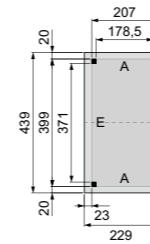

Links

Breedte A

Douglas	1023425	1.899,-
Vuren	1015897	1.799,-