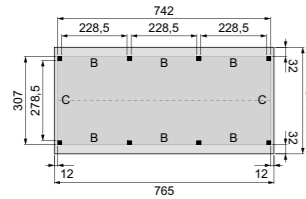

Basis modellen

L Diepte 310 cm

750x310 cm		
Douglas	1023057	4.027,-
Vuren	1023013	3.945,-