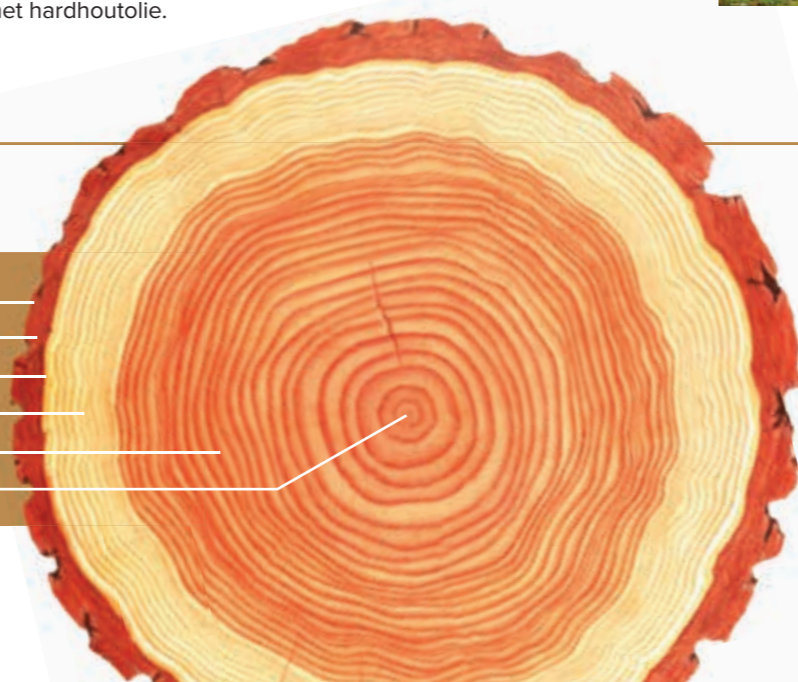

Weetjes over douglas hout

Onderhoud & levensduur

- Onbehandeld douglas zal relatief snel vergrijzen. Wil je dit voorkomen? Behandel het hout direct na montage met speciale douglas beits en zorg voor regelmatig onderhoud.
- In geval van grondcontact kun je douglashout onder hoge druk laten impregneren. Het hout is dan beter beschermd tegen schimmels en houtrot om een langere levensduur te garanderen.

Schors
Bast
Cambium
Spinthout
Kernhout
Hart of merg