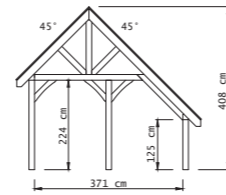

# Kapschuur Excellent

Met drie segmenten

**XXL** Diepte 400 cm