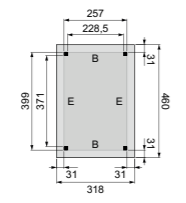

260x400 cm

Douglas 1023341 **2.319,-**
Vuren 1015884 **2.269,-**