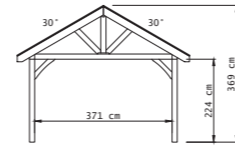

XXL Diepte 400 cm