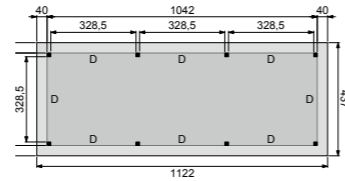

1050x360 cm

Douglas **1008068** **6.379,-**

XXXL Diepte 500 cm