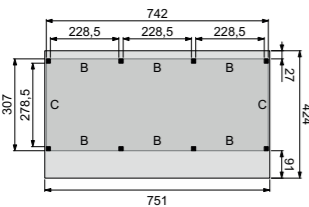

750x230 cm		
Douglas	1022969	3.367,-
Vuren	1022933	3.245,-

900x230 cm		
Douglas	1022970	3.667,-
Vuren	1022934	3.545,-

1050x230 cm		
Douglas	1022971	4.057,-
Vuren	1022935	3.865,-

L Diepte 310 cm