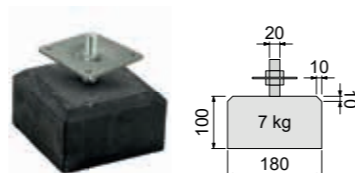

Betontegel 18x18x10 cm

Antraciet	1001205	28,50

Met vellingkant.
Inclusief verzinkte verstelbare plaat 8,5x8,5 cm en met draadeind M20. Gewicht ca. 7 kg.