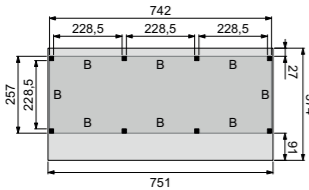

Basis modellen

M Diepte 260 cm