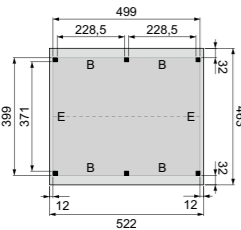

**XXL** Diepte 400 cm

500x400 cm		
Douglas	1023054	3.998,-
Vuren	1023010	3.939,-

600x400 cm		
Douglas	1023055	4.368,-
Vuren	1023011	4.285,-

700x400 cm		
Douglas	1023056	4.788,-
Vuren	1023012	4.680,-