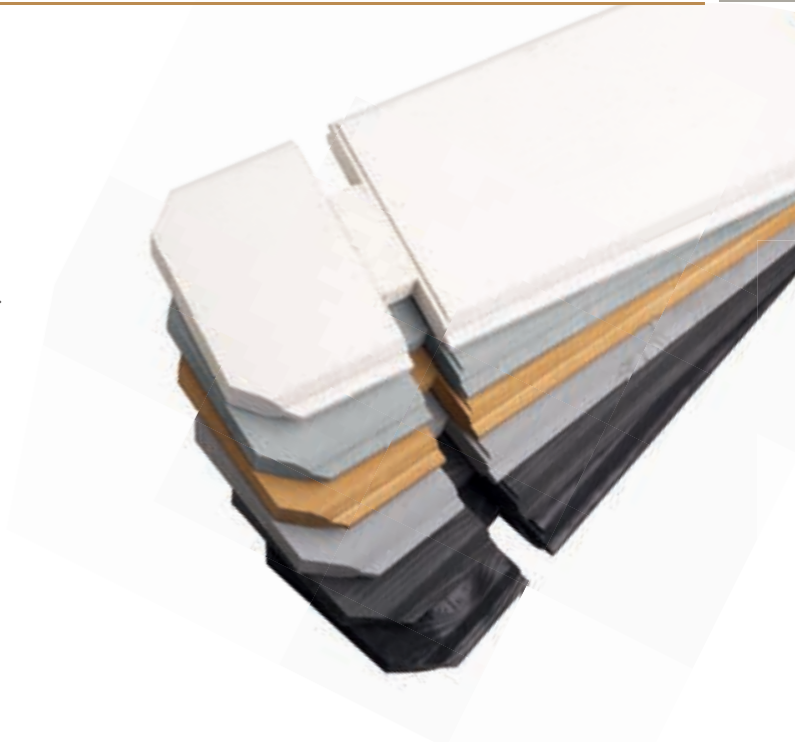

Hoogwaardige kwaliteit

Al onze tuinverblijven zijn verkrijgbaar in gespoten uitvoeringen. Hierbij worden de onderdelen stuk voor stuk door middel van een (milieuvriendelijke) mechanische verftechniek rondom gespoten.

Door toepassing van hoogwaardige bindmiddelen wordt het oppervlak vochtregulerend beschermd en biedt het weerstand tegen schadelijke weersinvloeden, UV-straling en (blauw)schimmel.

Aangezien bouwdeelen al voor montage zijn voorzien van een laag verf worden hoekverbindingen, zaagkanten en ook veer en groef beschermd.

Doordat gebruik wordt gemaakt van een zeer moderne spuitbaan en er gespoten wordt onder de meest ideale en gecontroleerde omstandigheden wordt een egaal dekkende beitslaag verkregen. Ieder gespoten onderdeel bevat daardoor dezelfde kwaliteit.