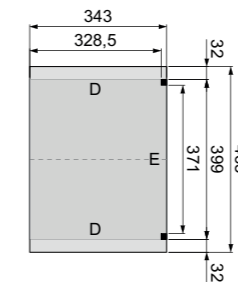

Breedte D

Douglas	1023070	2.579,-
Vuren	1023026	2.555,-

Breedte D

Douglas	1023086	1.889,-
Vuren	1023042	1.785,-

Breedte D

Douglas	1023078	2.209,-
Vuren	1023034	2.125,-

Buitenverblijven

Modulair zadeldak