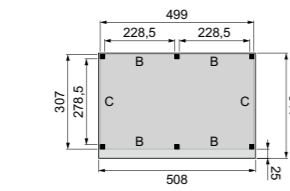

500x310 cm		
Douglas	1022695	2.369,-
Vuren	1022620	2.279,-