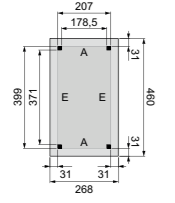

210x400 cm

Douglas 1023340 **2.149,-**
Vuren 1015880 **2.099,-**