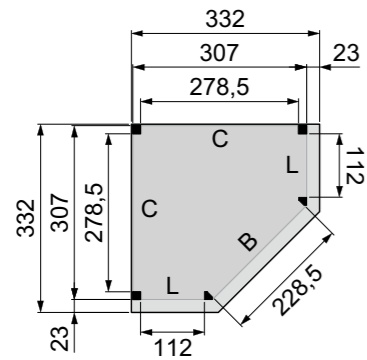

Basis modellen

L Diepte 310 cm

XXL Diepte 400 cm

310x310 cm		
Douglas	1023442	2.079,-
Vuren	1023440	1.939,-

400x400 cm		
Douglas	1023443	2.729,-
Vuren	1023441	2.579,-

Beschikbaar in: **Vuren**

+15% **01** +25% **02** **04** **05** **06**

Beschikbaar in: **Douglas**

+15% **01** +25% **02** **09**

Voor meer informatie over impregneren en spuitwerk, zie pagina 14 t/m 17.

Kant-en-klare samenstelling

Heb je graag een kant-en-klare samenstelling? Kies dan voor een van de onderstaande modellen.

Samenstelling 1 Buitenverblijf

- Douglas verblijf, onbehandeld.
- Douglas blokhuutprofiel wanden.

Samenstelling 2 Buitenverblijf

- Douglas verblijf, onbehandeld.
- Douglas enkelzijdige Zweeds rabat wanden, zwart geïmpregneerd.

Samenstelling 3 Buitenverblijf met berging

- Douglas verblijf, onbehandeld.
- Douglas enkelzijdige Zweeds rabat wanden, zwart geïmpregneerd.
- Douglas dichte dubbele deur, onbehandeld.