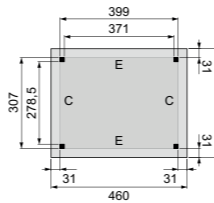

400x310 cm

Douglas 1023339 **2.639,-**
Vuren 1015876 **2.589,-**

XXL Diepte 400 cm