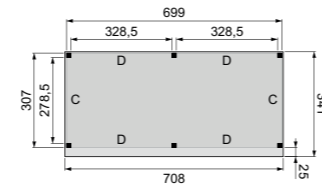

700x310 cm		
Douglas	1022697	2.839,-
Vuren	1022622	2.720,-

XL Diepte 360 cm