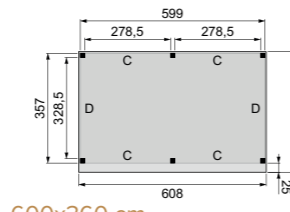

600x360 cm		
Douglas	1022699	2.839,-
Vuren	1022624	2.725,-