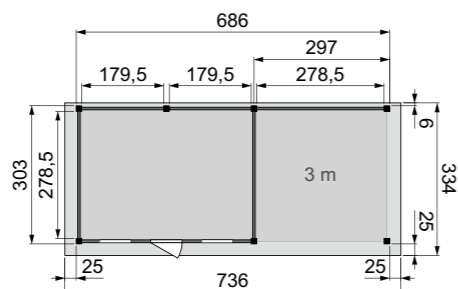

## Tuinhuis Kievit (4x3 meter) met enkele deur en 2 ramen