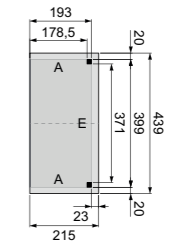

Rechts

Breedte A

Douglas	1023435	1.599,-
Vuren	1015899	1.499,-