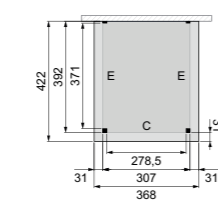

310x400 cm

Douglas 1023278 **2.259,-**
Vuren 1023160 **2.149,-**