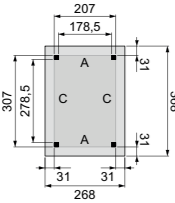

Basis modellen

L Diepte 310 cm

210x310 cm

Douglas 1023335 **1.949,-**
Vuren 1015860 **1.899,-**