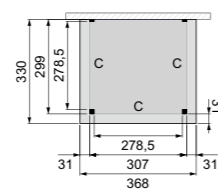

310x310 cm

Douglas 1023273 **1.959,-**
Vuren 1023155 **1.869,-**