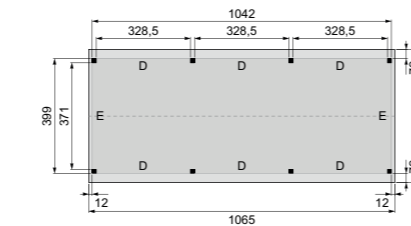

**XXL** Diepte 400 cm

750x400 cm		
Douglas	1023060	5.427,-
Vuren	1023016	5.309,-

900x400 cm		
Douglas	1023061	5.897,-
Vuren	1023017	5.870,-

1050x400 cm		
Douglas	1023062	6.677,-
Vuren	1023018	6.465,-