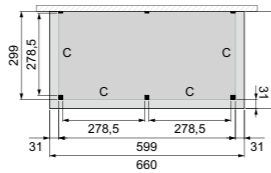

600x310 cm		
Douglas	1023282	3.298,-
Vuren	1023164	3.175,-