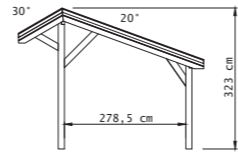

# Kapschuur Premium

Met twee segmenten

**M** Diepte 260 cm

**L** Diepte 310 cm