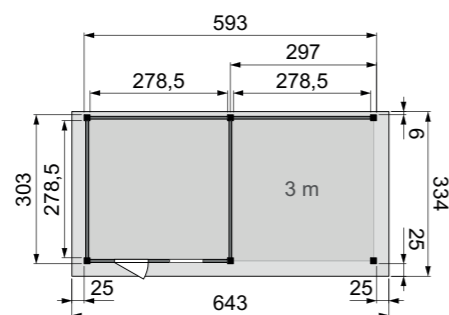

Topvision tuinhuizen Premium

Topvision Premium tuinhuizen zijn verkrijgbaar met enkele deur en raam, of met dubbele deur. Je kunt het tuinhuis uitbreiden met een luifel, waardoor je bijna het hele jaar door van het buitenleven kunt genieten. De tuinhuizen zijn uitgevoerd met een overstek van 25 cm aan voor- en zijkanten. De wanden zijn vervaardigd uit blokhutprofielen van 28 mm dikte. Ook kun je de luifel aanvullen met bijvoorbeeld extra wanden, een glazen schuifdeur of een industriële glasplaat. Precies zoals jij dat wilt! Staat jouw gewenste maat er niet bij? Informeer naar de mogelijkheden van ons Topvision maatwerkprogramma.

Op een rijtje:

- Scandinavisch vurenhout.
- Totale hoogte verblijf: 260 cm.
- Buitenmaten zijn weergegeven inclusief overstek.
- Doorloophoogte binnenzijde: 224 cm.
- Deur(en) zonder dorpel voor gemakkelijke instap.
- Deur(en) voorzien van 4 ruiten in melkglas.
- Vast raam voorzien van melkglas.
- Deurhoogte: 193 cm.
- Luxe deurbeslag met SKG** keurmerk.
- Inclusief EPDM rubberfolie dakbedekking.
- Voor hemelwaterafvoerset zie pagina 291.
- Luifel kan zowel links als rechts worden geplaatst.

Tuinhuis Tapuit (3x3 meter) met enkele deur en raam

Tuinhuis Bosuil (3x3 meter) met dubbele deur

	Funderingsmaat (bxd)	Buitenmaat dak (bxd)	Tuinhuis Tapuit	Tuinhuis Bosuil	Aluminium daktrim
Zonder luifel	303x303 cm	353x334 cm	1001809 2.159,-	1001710 2.319,-	1005856 92,50
Met luifel 3 meter	596x303 cm	643x334 cm	1001812 2.999,-	1001713 3.149,-	1005854 129,-
Met luifel 4 meter	689x303 cm	736x334 cm	1001815 3.359,-	1001716 3.499,-	1005854 129,-
Met luifel 5 meter	787x303 cm	834x334 cm	1001818 3.749,-	1001719 3.999,-	1005853 165,-
Met luifel 6 meter	887x303 cm	934x334 cm	1001821 4.129,-	1001722 4.399,-	1005853 165,-

Beschikbaar in: