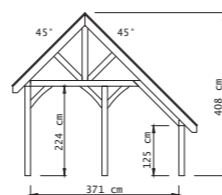

XXL Diepte 400 cm