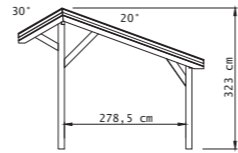

# Kapschuur Premium

Met drie segmenten

**M** Diepte 260 cm

**L** Diepte 310 cm