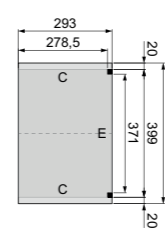

Breedte C

Douglas	1023432	1.629,-
Vuren	1015904	1.549,-