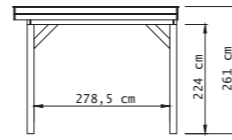

L Diepte 310 cm