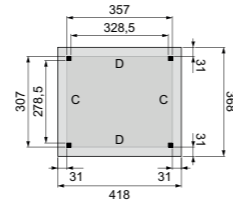

360x310 cm

Douglas 1023338 **2.449,-**
Vuren 1015872 **2.399,-**