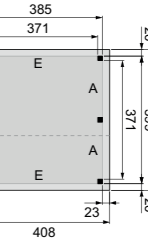

Breedte E		
Douglas	1023415	2.329,-
Vuren	1015856	2.249,-

Beschikbaar in: **Vuren** +15% 01 +25% 02 04 05 06

Beschikbaar in: **Douglas** +15% 01 +25% 02 09

Voor meer informatie over impregneren en spuitwerk, zie pagina 14 t/m 17.