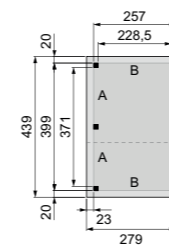

Breedte B		
Douglas	1023402	2.299,-
Vuren	1015845	2.179,-