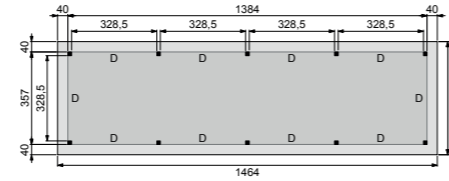

1400x360 cm

Douglas **1008076** **7.869,-**

XXXL Diepte 500 cm