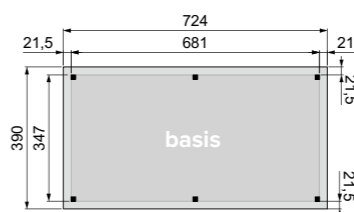

Max. 6 wandelementen + 4 extra staanders