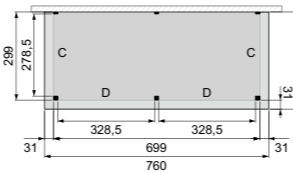

700x310 cm		
Douglas	1023283	3.648,-
Vuren	1023165	3.480,-

XXL Diepte 400 cm