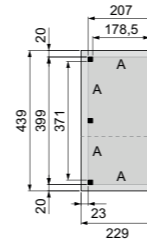

Links

Breedte A		
Douglas	1023401	2.169,-
Vuren	1015842	2.009,-