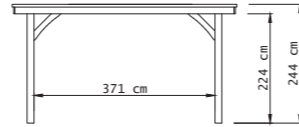

XXL Diepte 400 cm