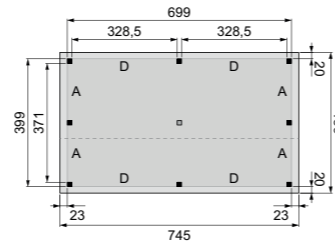

Kapschuur Excellent

Met twee segmenten

XXL Diepte 400 cm

Hillhout Excellent

Betekent topkwaliteit en extra gemakkelijk bouwen. De ringbalken worden gemonteerd met behulp van pen-gatverbindingen.

Deze eeuwenoude ambachtelijke werkwijze zorgt voor een gemakkelijke en onzichtbare verbinding.

Basis modellen

XXL Diepte 400 cm

500x400 cm

Douglas	1023399	4.168,-
Vuren	1023393	3.958,-

600x400 cm

Douglas	1016971	4.348,-
Vuren	1023394	4.118,-

700x400 cm

Douglas	1016972	4.738,-
Vuren	1023395	4.498,-

Kant-en-klare samenstelling

Heb je graag een kant-en-klare samenstelling? Kies dan voor een van de onderstaande modellen.

Samenstelling 1 Buitenverblijf met berging

- Douglas verblijf, onbehandeld.
- Douglas enkelzijdige Zweeds rabat wand, onbehandeld.
- Douglas dichte dubbele deur, onbehandeld.
- Douglas Zweeds rabat topgevel, onbehandeld.

XXL	500x400 cm	1032366	6.288,-
	600x400 cm	1032367	6.528,-
	700x400 cm	1032368	6.968,-

Samenstelling 2 Buitenverblijf

- Douglas verblijf, onbehandeld.
- Douglas enkelzijdige Zweeds rabat wand, onbehandeld.
- Douglas 4-ruits enkele deur, linksdraaiend, onbehandeld.
- Douglas hekwerk met kruis, onbehandeld.
- Douglas Zweeds rabat topgevel, onbehandeld.

	500x400 cm	1032369	6.443,-
	600x400 cm	1032370	6.723,-
	700x400 cm	1032371	7.203,-

Samenstelling 3 Buitenverblijf met berging

- Douglas verblijf, onbehandeld.
- Douglas enkelzijdige Zweeds rabat wand, zwart geïmpregneerd.
- Douglas 4-ruits enkele deur, linksdraaiend, onbehandeld.
- Douglas Zweeds rabat topgevel, zwart geïmpregneerd.

	500x400 cm	1032372	6.893,-
	600x400 cm	1032373	6.847,-
	700x400 cm	1032374	7.327,-

Samenstelling 4 Buitenverblijf