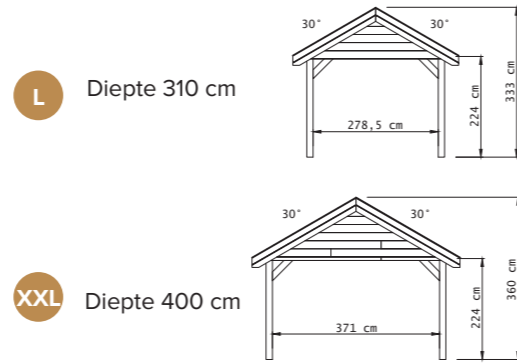

Zadeldak Premium

Met twee segmenten