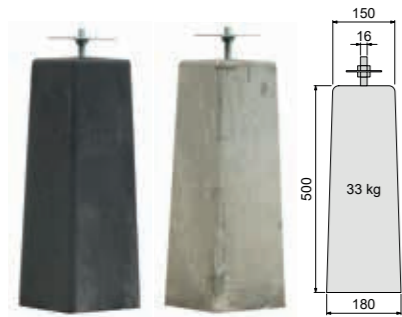

Betonpoer 15x18x50 cm

Antraciet	1007874	34,95
Grijs	1007875	34,50

Met afgeronde bovenkant.
Afmeting bovenzijde: 15x15 cm Inclusief verzinkte verstelbare plaat 8,5x8,5 cm, met draadeind M16. Gewicht ca. 33 kg.