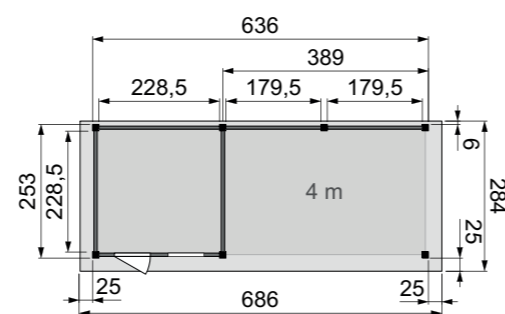

Topvision tuinhuizen Premium

Topvision Premium tuinhuizen zijn verkrijgbaar met enkele deur en raam, of met dubbele deur. Je kunt het tuinhuis uitbreiden met een luifel, waardoor je bijna het hele jaar door van het buitenleven kunt genieten. De tuinhuizen zijn uitgevoerd met een overstek van 25 cm aan voor- en zijkanten. De wanden zijn vervaardigd uit blokhutprofielen van 28 mm dikte. Ook kun je de luifel aanvullen met bijvoorbeeld extra wanden, een glazen schuifdeur of een industriële glaspui. Precies zoals jij dat wilt! Staat jouw gewenste maat er niet bij? Informeer naar de mogelijkheden van ons Topvision maatwerkprogramma.

Op een rijtje:

- Scandinavisch vurenhout.
- Totale hoogte verblijf: 260 cm.
- Buitenmaten zijn weergegeven inclusief overstek.
- Doorloophoogte binnenzijde: 224 cm.
- Deur(en) zonder dorpel voor gemakkelijke instap.
- Deur(en) voorzien van 4 ruiten in melkglas.
- Vast raam voorzien van melkglas.
- Deurhoogte: 193 cm.
- Luxe deurbeslag met SKG** keurmerk.
- Inclusief EPDM rubberfolie dakbedekking.
- Voor hemelwaterafvoerset zie pagina 291.
- Luifel kan zowel links als rechts worden geplaatst.

Tuinhuis Kuifmees (2,5x2,5 meter) met enkele deur en raam

Tuinhuis Kolibri (2,5x2,5 meter) met dubbele deur

	Funderingsmaat (bxd)	Buitenmaat dak (bxd)	Tuinhuis Kuifmees	Tuinhuis Kolibri	Aluminium daktrim
Zonder luifel	253x253 cm	303x284 cm	1001803 1.869,-	1001773 2.019,-	1005856 92,50
Met luifel 3 meter	543x253 cm	593x284 cm	1001668 2.659,-	1001776 2.779,-	1005854 129,-
Met luifel 4 meter	636x253 cm	686x284 cm	1001671 2.999,-	1001779 3.109,-	1005854 129,-
Met luifel 5 meter	734x253 cm	784x284 cm	1001674 3.169,-	1001782 3.339,-	1005853 165,-
Met luifel 6 meter	834x253 cm	884x284 cm	1001677 3.549,-	1001785 3.649,-	1005853 165,-