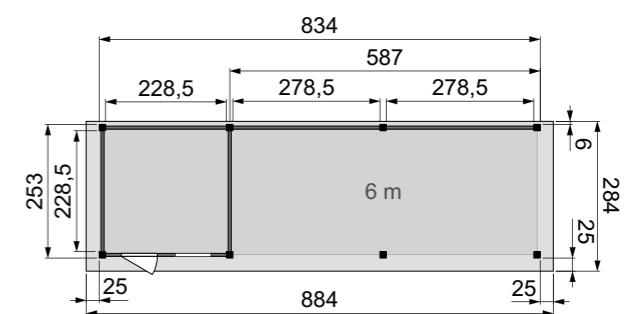

Topvision tuinhuizen Premium

Topvision Premium tuinhuizen zijn verkrijgbaar met enkele deur en raam, of met dubbele deur. Je kunt het tuinhuis uitbreiden met een luifel, waardoor je bijna het hele jaar door van het buitenleven kunt genieten. De tuinhuizen zijn uitgevoerd met een overstek van 25 cm aan voor- en zijkanten. De wanden zijn vervaardigd uit blokhutprofielen van 28 mm dikte. Ook kun je de luifel aanvullen met bijvoorbeeld extra wanden, een glazen schuifdeur of een industriële glaspui. Precies zoals jij dat wilt! Staat jouw gewenste maat er niet bij? Informeer naar de mogelijkheden van ons Topvision maatwerkprogramma.

Op een rijtje:

- Scandinavisch vurenhout.
- Totale hoogte verblijf: 260 cm.
- Buitenmaten zijn weergegeven inclusief overstek.
- Doorloophoogte binnenzijde: 224 cm.
- Deur(en) zonder dorpel voor gemakkelijke instap.
- Deur(en) voorzien van 4 ruiten in melkglas.
- Vast raam voorzien van melkglas.
- Deurhoogte: 193 cm.
- Luxe deurbeslag met SKG** keurmerk.
- Inclusief EPDM rubberfolie dakbedekking.
- Voor hemelwaterafvoerset zie pagina 291.
- Luifel kan zowel links als rechts worden geplaatst.

Tuinhuis Kuifmees (2,5x2,5 meter) met enkele deur en raam

Tuinhuis Kolibri (2,5x2,5 meter) met dubbele deur

	Funderingsmaat (bxd)	Buitenmaat dak (bxd)	Tuinhuis Kuifmees	Tuinhuis Kolibri	Aluminium daktrim
Zonder luifel	253x253 cm	303x284 cm	1001803 1.869,-	1001773 2.019,-	1005856 92,50
Met luifel 3 meter	543x253 cm	593x284 cm	1001668 2.659,-	1001776 2.779,-	1005854 129,-
Met luifel 4 meter	636x253 cm	686x284 cm	1001671 2.999,-	1001779 3.109,-	1005854 129,-
Met luifel 5 meter	734x253 cm	784x284 cm	1001674 3.169,-	1001782 3.339,-	1005853 165,-
Met luifel 6 meter	834x253 cm	884x284 cm	1001677 3.549,-	1001785 3.649,-	1005853 165,-