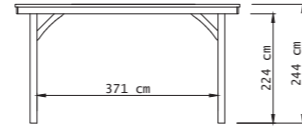

XXL Diepte 400 cm

Hillhout Excellent

Betekent topkwaliteit en extra gemakkelijk bouwen. De gordingen worden gemonteerd door middel van zwaluwstaart verbindingen, de ringbalken met behulp van pen-gatverbindingen. Deze eeuwenoude ambachtelijke werkwijze zorgt voor een gemakkelijke en onzichtbare verbinding.