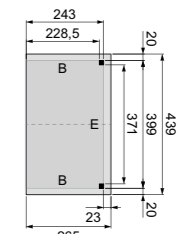

Breedte B

Douglas	1023436	1.759,-
Vuren	1015902	1.699,-