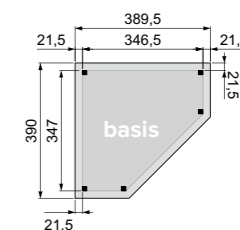

Max. 3 wandelementen + 2 extra staanders

Maximaal 1 wandelement mogelijk