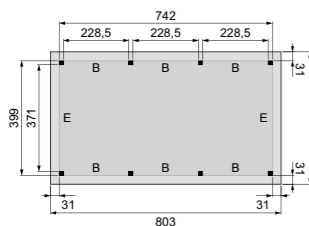

1050x310 cm		
Douglas	1023353	5.845,-
Vuren	1023326	5.615,-

XXL Diepte 400 cm

750x400 cm		
Douglas	1023354	5.315,-
Vuren	1023327	5.115,-