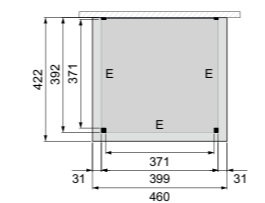

400x400 cm

Douglas 1023280 **2.579,-**
Vuren 1023162 **2.449,-**

Beschikbaar in:

+25%

Vuren

Beschikbaar in:

+25%

Douglas

Voor meer informatie over
impregneren en spuitwerk,
zie pagina 14 t/m 17.

Kant-en-klare samenstelling

Heb je graag een kant-en-klare samenstelling? Kies dan voor een van de onderstaande modellen.

Samenstelling 1 Buitenverblijf

- Douglas verblijf, onbehandeld.
- Douglas dubbelzijdige halfhouts rabat wand, onbehandeld.