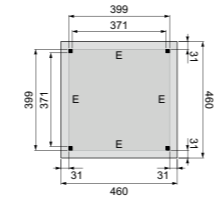

400x400 cm

Douglas 1023344 **2.879,-**
Vuren 1015896 **2.829,-**

Beschikbaar in:

+25%

Vuren

04 05 06

Beschikbaar in:

+25%

Douglas

09

Voor meer informatie over impregneren en spuitwerk, zie pagina 14 t/m 17.

Kant-en-klare samenstelling

Heb je graag een kant-en-klare samenstelling? Kies dan voor een van de onderstaande modellen.

Samenstelling 1 Buitenverblijf

- Douglas verblijf, onbehandeld.
- Douglas enkelzijdige Zweeds rabat wand, zwart geïmpregneerd.