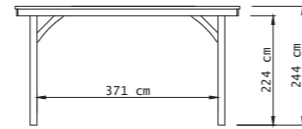

# Plat dak Excellent

Met twee segmenten

**L** Diepte 310 cm

**XXL** Diepte 400 cm