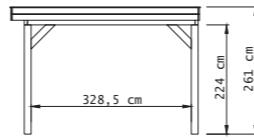

XL Diepte 360 cm