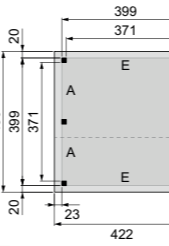

Breedte E		
Douglas	1023405	2.769,-
Vuren	1015854	2.649,-