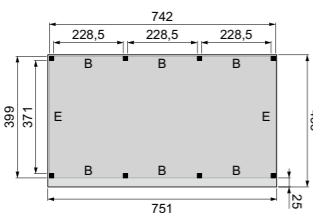

750x400 cm		
Douglas	1022710	4.150,-
Vuren	1022635	3.995,-

900x400 cm		
Douglas	1022711	4.520,-
Vuren	1022636	4.355,-

1050x400 cm		
Douglas	1022712	4.989,-
Vuren	1022637	4.799,-

Beschikbaar in:

Vuren

Beschikbaar in:

Douglas

Voor meer informatie over impregneren en spuitwerk, zie pagina 14 t/m 17.

Kant-en-klare samenstelling

Heb je graag een kant-en-klare samenstelling? Kies dan voor een van de onderstaande modellen.