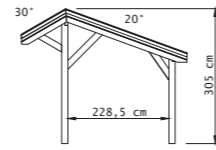

# Kapschuur Premium

Met drie segmenten

**M** Diepte 260 cm

**L** Diepte 310 cm