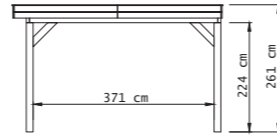

# Plat dak Premium

Met twee segmenten

**L** Diepte 310 cm

**XL** Diepte 360 cm

**XXL** Diepte 400 cm