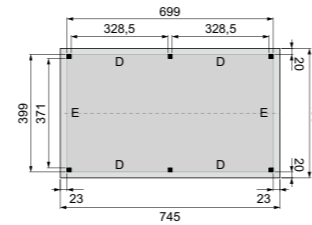

700x400 cm		
Douglas	1023421	4.228,-
Vuren	1021718	4.098,-

Kant-en-klare samenstelling

Heb je graag een kant-en-klare samenstelling? Kies dan voor een van de onderstaande modellen.

Samenstelling 1 Buitenverblijf

- Douglas verblijf, onbehandeld.
- Douglas enkelzijdige Zweeds rabat wanden, zwart geïmpregneerd.
- Douglas Zweeds rabat topgevel, zwart geïmpregneerd.