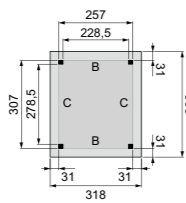

260x310 cm

Douglas 1023336 **2.049,-**
Vuren 1015864 **1.999,-**