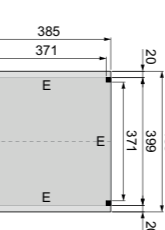

Breedte E

Douglas	1023434	1.969,-
Vuren	1015910	1.799,-