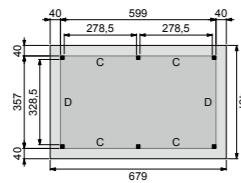

Basis modellen

XL Diepte 360 cm

600x360 cm
Douglas 1008056 **4.619,-**

700x360 cm
Douglas 1008060 **4.949,-**

XXXL Diepte 500 cm