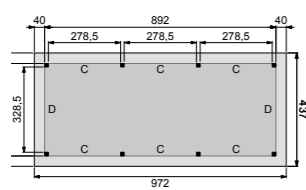

Basis modellen

XL Diepte 360 cm

900x360 cm

Douglas **1008064** **5.959,-**