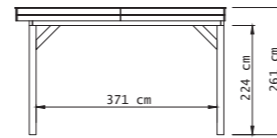

XXL Diepte 400 cm