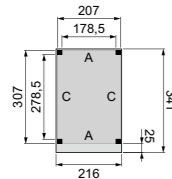

Basis modellen

L Diepte 310 cm

210x310 cm			
Douglas	1022683	1.299,-	
Vuren	1022608	1.199,-	

260x310 cm			
Douglas	1022684	1.599,-	
Vuren	1022609	1.499,-	

310x310 cm			
Douglas	1022685	1.969,-	
Vuren	1022610	1.799,-	

360x310 cm			
Douglas	1022686	2.199,-	
Vuren	1022611	2.099,-	

XL Diepte 360 cm