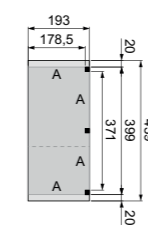

Tussen

Breedte A		
Douglas	1023406	1.469,-
Vuren	1015843	1.449,-