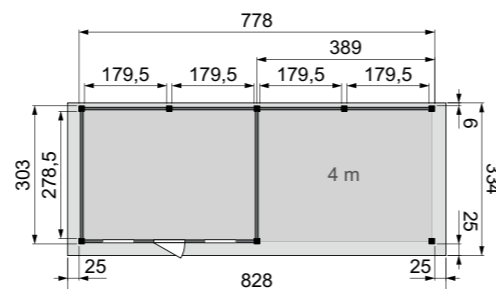

## Tuinhuis Kievit (4x3 meter) met enkele deur en 2 ramen