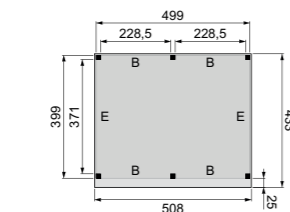

500x400 cm		
Douglas	1022701	2.859,-
Vuren	1022626	2.745,-