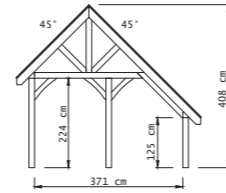

XXL Diepte 400 cm