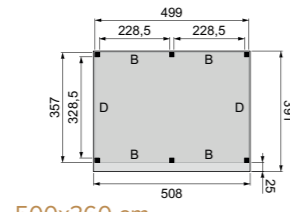

500x360 cm		
Douglas	1022698	2.529,-
Vuren	1022623	2.425,-