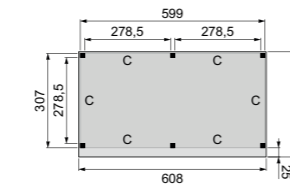

600x310 cm		
Douglas	1022696	2.599,-
Vuren	1022621	2.490,-