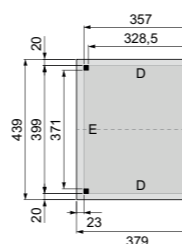

Breedte D

Douglas	1023428	2.199,-
Vuren	1015906	2.199,-