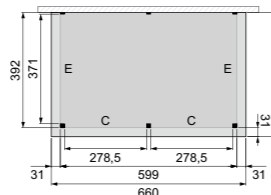

600x400 cm		
Douglas	1023285	3.648,-
Vuren	1023167	3.510,-