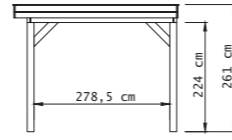

# Plat dak Premium

Met twee segmenten

**L** Diepte 310 cm

**XL** Diepte 360 cm

**XXL** Diepte 400 cm