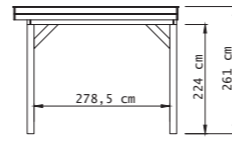

# Plat dak Premium

Met drie segmenten

**L** Diepte 310 cm

**XL** Diepte 360 cm

**XXL** Diepte 400 cm