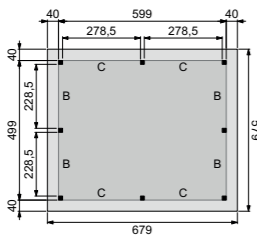

## Basis modellen

**XL** Diepte 360 cm

600x360 cm  
Douglas 1008056 **4.619,-**

700x360 cm  
Douglas 1008060 **4.949,-**

**XXXL** Diepte 500 cm

600x500 cm  
Douglas 1008058 **5.499,-**

700x500 cm  
Douglas 1008062 **5.900,-**