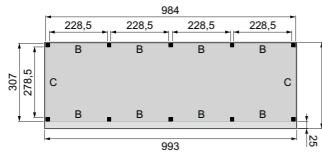

Basis modellen

L Diepte 310 cm

1000x310 cm		
Douglas	1022713	4.689,-
Vuren	1022638	4.525,-

1200x310 cm		
Douglas	1022714	5.175,-
Vuren	1022639	4.979,-

1400x310 cm		
Douglas	1022715	5.675,-
Vuren	1022640	5.159,-

XL Diepte 360 cm