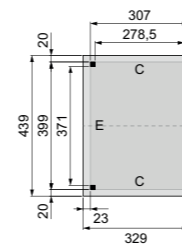

Breedte C

Douglas	1023427	1.999,-
Vuren	1015903	1.949,-