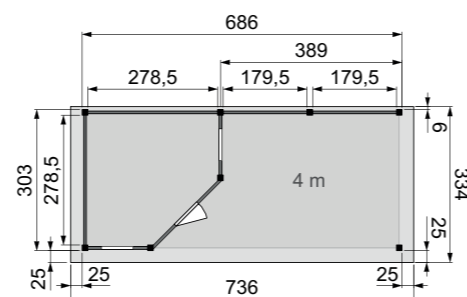

Topvision tuinhuizen Premium

Topvision Premium tuinhuizen zijn verkrijgbaar met enkele deur en twee ramen. Je kunt het tuinhuis uitbreiden met een luifel, waardoor je bijna het hele jaar door van het buitenleven kunt genieten. De tuinhuizen zijn uitgevoerd met een overstek van 25 cm aan voor- en zijkanten. De wanden zijn vervaardigd uit blokhutprofielen van 28 mm dikte. Ook kun je de luifel aanvullen met bijvoorbeeld extra wanden, een glazen schuifdeur of een industriële glaspui. Precies zoals jij dat wilt! Staat jouw gewenste maat er niet bij? Informeer naar de mogelijkheden van ons Topvision maatwerkprogramma.

Op een rijtje:

- Scandinavisch vurenhout.
- Totale hoogte verblijf: 260 cm.
- Buitenmaten zijn weergegeven inclusief overstek.
- Doorloophoogte binnenzijde: 224 cm.
- Deur(en) zonder dorpel voor gemakkelijke instap.
- Deur(en) voorzien van 4 ruiten in melkglas.
- Vast raam voorzien van melkglas.
- Deurhoogte: 193 cm.
- Luxe deurbeslag met SKG** keurmerk.
- Inclusief EPDM rubberfolie dakbedekking.
- Voor hemelwaterafvoerset zie pagina 291.
- Luifel kan zowel links als rechts worden geplaatst.

Tuinhuis Houtduif (3x3 meter) met enkele deur en 2 ramen

	Funderingsmaat (bxd)	Buitenmaat dak (bxd)	Tuinhuis Houtduif	Aluminium daktrim
Zonder luifel	303x303 cm	353x334 cm	1001983 2.419,-	1005856 92,50
Met luifel 3 meter	596x303 cm	643x334 cm	1001980 3.169,-	1005854 129,-
Met luifel 4 meter	689x303 cm	736x334 cm	1002013 3.519,-	1005854 129,-
Met luifel 5 meter	787x303 cm	834x334 cm	1002016 3.879,-	1005853 165,-
Met luifel 6 meter	887x303 cm	934x334 cm	1002019 4.479,-	1005853 165,-

Beschikbaar in:

Vuren

Voor meer informatie over impregneren en spuitwerk, zie pagina 14 t/m 17.