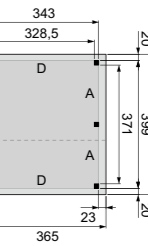

Breedte D		
Douglas	1023414	2.149,-
Vuren	1015853	2.049,-