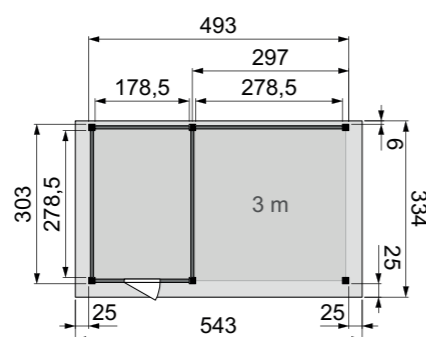

## Tuinhuis Kiekendief (2x3 meter) met enkele deur