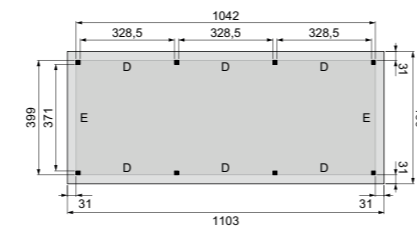

Plat dak Excellent

Met drie segmenten

L Diepte 310 cm

XXL Diepte 400 cm

Hillhout Excellent

Betekent topkwaliteit en extra gemakkelijk bouwen. De gordingen worden gemonteerd door middel van zwaluwstaart verbindingen, de ringbalken met behulp van pen-gatverbindingen. Deze eeuwenoude ambachtelijke werkwijze zorgt voor een gemakkelijke en onzichtbare verbinding.

Basis modellen

L Diepte 310 cm

750x310 cm		
Douglas	1023351	4.805,-
Vuren	1023325	4.655,-

900x310 cm		
Douglas	1023352	5.315,-
Vuren	1021694	5.125,-

1050x310 cm		
Douglas	1023353	5.845,-
Vuren	1023326	5.615,-

XXL Diepte 400 cm

750x400 cm		
Douglas	1023354	5.315,-
Vuren	1023327	5.115,-

900x400 cm		
Douglas	1023355	5.899,-
Vuren	1021710	5.699,-

1050x400 cm		
Douglas	1023356	6.609,-
Vuren	1023328	6.309,-

Beschikbaar in: **+25%**
Vuren 04 05 06

Beschikbaar in: **+25%**
Douglas 09

Voor meer informatie over impregneren en spuitwerk, zie pagina 14 t/m 17.

Kant-en-klare samenstelling

Heb je graag een kant-en-klare samenstelling? Kies dan voor een van de onderstaande modellen.

Samenstelling 1 Buitenverblijf

- Douglas verblijf, onbehandeld.
- Douglas enkelzijdige Zweeds rabat wand, onbehandeld.

L	750x310 cm	1031970	5.522,-
	900x310 cm	1031971	6.152,-
	1050x310 cm	1031972	6.772,-
XXL	750x400 cm	1031973	6.032,-
	900x400 cm	1031974	6.736,-
	1050x400 cm	1031975	7.536,-

Samenstelling 2 Buitenverblijf

- Douglas verblijf, onbehandeld.
- Douglas enkelzijdige Zweeds rabat wand, zwart geïmpregneerd.

L	750x310 cm	1031976	5.990,-
	900x310 cm	1031977	6.635,-
	1050x310 cm	1031978	7.285,-
XXL	750x400 cm	1031979	6.600,-
	900x400 cm	1031980	7.319,-
	1050x400 cm	1031981	8.149,-

Samenstelling 3 Buitenverblijf met berging