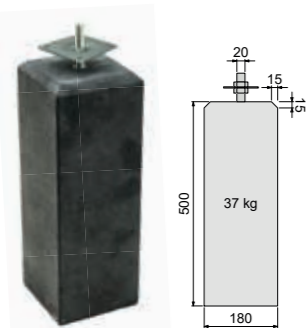

Betonpoer 18x18x50 cm

Antraciet	1001204	37,50

Met vellingkant.
Inclusief verzinkte verstelbare plaat 8,5x8,5 cm en met draadeind M20. Gewicht ca. 37 kg.