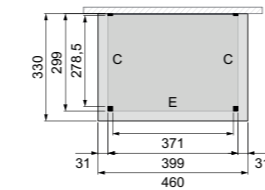

Aan huis Excellent

Met één segment

L Diepte 310 cm

XXL Diepte 400 cm

Basis modellen

L Diepte 310 cm

210x310 cm

Douglas 1023271 **1.709,-**
Vuren 1023153 **1.649,-**

260x310 cm

Douglas 1023272 **1.809,-**
Vuren 1023154 **1.739,-**

310x310 cm

Douglas 1023273 **1.959,-**
Vuren 1023155 **1.869,-**

360x310 cm

Douglas 1023274 **2.099,-**
Vuren 1023156 **2.009,-**

400x310 cm

Douglas 1023275 **2.229,-**
Vuren 1023157 **2.119,-**

XXL Diepte 400 cm

210x400 cm

Douglas 1023276 **1.959,-**
Vuren 1023158 **1.879,-**

260x400 cm

Douglas 1023277 **2.079,-**
Vuren 1023159 **1.989,-**

310x400 cm

Douglas 1023278 **2.259,-**
Vuren 1023160 **2.149,-**

360x400 cm

Douglas 1023279 **2.429,-**
Vuren 1023161 **2.309,-**

400x400 cm

Douglas 1023280 **2.579,-**
Vuren 1023162 **2.449,-**

Beschikbaar in:

+25%

Vuren

Beschikbaar in:

+25%

Douglas

Voor meer informatie over
impregneren en spuitwerk,
zie pagina 14 t/m 17.

Kant-en-klare samenstelling

Heb je graag een kant-en-klare samenstelling? Kies dan voor een van de onderstaande modellen.

Samenstelling 1 Buitenverblijf

- Douglas verblijf, onbehandeld.
- Douglas dubbelzijdige halfhouts rabat wand, onbehandeld.

Samenstelling 2 Buitenverblijf

- Douglas verblijf, onbehandeld.
- Douglas dubbelzijdige Zweeds rabat wand, zwart geïmpregneerd.

Samenstelling 3 Buitenverblijf

- Vuren verblijf, antraciet gespoten.
- Vuren dubbelzijdige banddeel wanden, wit gespoten.
- Glazen schuifwand.