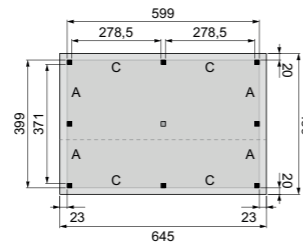

600x400 cm

Douglas	1016971	4.348,-
Vuren	1023394	4.118,-