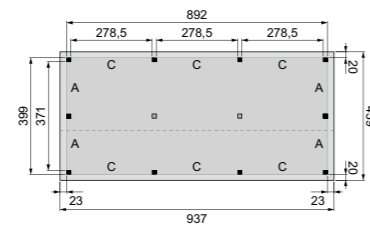

Kapschuur Excellent

Met drie segmenten

XXL Diepte 400 cm

Hillhout Excellent

Betekent topkwaliteit en extra gemakkelijk bouwen. De ringbalken worden gemonteerd met behulp van pen-gatverbindingen.

Deze eeuwenoude ambachtelijke werkwijze zorgt voor een gemakkelijke en onzichtbare verbinding.

Basis modellen

XXL Diepte 400 cm

750x400 cm		
Douglas	1023400	5.847,-
Vuren	1023396	5.507,-

900x400 cm		
Douglas	1016973	6.127,-
Vuren	1023397	5.767,-

1050x400 cm		
Douglas	1016968	6.747,-
Vuren	1023398	6.347,-

Kant-en-klare samenstelling

Heb je graag een kant-en-klare samenstelling? Kies dan voor een van de onderstaande modellen.

Samenstelling 1

Buitenverblijf met berging

- Douglas verblijf, onbehandeld.
- Douglas enkelzijdige Zweeds rabat wand, onbehandeld.
- Douglas dichte dubbele deur, onbehandeld.
- Douglas Zweeds rabat topgevel, onbehandeld.

Samenstelling 1		
XXL 750x400 cm	1032384	7.967,-
900x400 cm	1032385	8.307,-
1050x400 cm	1032386	8.977,-

Samenstelling 2

Buitenverblijf met berging

- Douglas verblijf, onbehandeld.
- Douglas enkelzijdige Zweeds rabat wand, onbehandeld.
- Douglas 4-ruits enkele deur, linksdraaiend, onbehandeld.
- Douglas hekwerk met kruis, onbehandeld.
- Douglas Zweeds rabat topgevel, onbehandeld.

Samenstelling 2		
750x400 cm	1032387	8.350,-
900x400 cm	1032388	8.770,-
1050x400 cm	1032389	9.520,-

Samenstelling 3

Buitenverblijf met berging

- Douglas verblijf, onbehandeld.
- Douglas enkelzijdige Zweeds rabat wand, zwart geïmpregneerd.
- Douglas 4-ruits enkele deur, linksdraaiend, onbehandeld.
- Douglas Zweeds rabat topgevel, zwart geïmpregneerd.

Samenstelling 3		
750x400 cm	1032390	8.842,-
900x400 cm	1032391	8.894,-
1050x400 cm	1032392	9.644,-

Samenstelling 4

Buitenverblijf