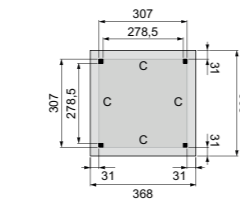

310x310 cm

Douglas 1023337 **2.269,-**
Vuren 1015868 **2.219,-**