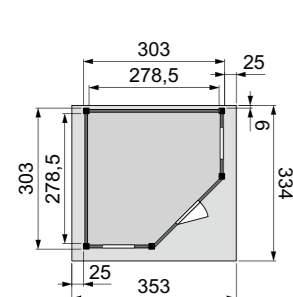

Topvision tuinhuizen Premium

Topvision Premium tuinhuizen zijn verkrijgbaar met enkele deur en twee ramen. Je kunt het tuinhuis uitbreiden met een luifel, waardoor je bijna het hele jaar door van het buitenleven kunt genieten. De tuinhuizen zijn uitgevoerd met een overstek van 25 cm aan voor- en zijkanten. De wanden zijn vervaardigd uit blokhutprofielen van 28 mm dikte. Ook kun je de luifel aanvullen met bijvoorbeeld extra wanden, een glazen schuifdeur of een industriële glaspui. Precies zoals jij dat wilt! Staat jouw gewenste maat er niet bij? Informeer naar de mogelijkheden van ons Topvision maatwerkprogramma.

Op een rijtje:

- Scandinavisch vurenhout.
- Totale hoogte verblijf: 260 cm.
- Buitenmaten zijn weergegeven inclusief overstek.
- Doorloophoogte binnenzijde: 224 cm.
- Deur(en) zonder dorpel voor gemakkelijke instap.
- Deur(en) voorzien van 4 ruiten in melkglas.
- Vast raam voorzien van melkglas.
- Deurhoogte: 193 cm.
- Luxe deurbeslag met SKG** keurmerk.
- Inclusief EPDM rubberfolie dakbedekking.
- Voor hemelwaterafvoerset zie pagina 291.
- Luifel kan zowel links als rechts worden geplaatst.

Tuinhuis Houtduif (3x3 meter) met enkele deur en 2 ramen

	Funderingsmaat (bxd)	Buitenmaat dak (bxd)	Tuinhuis Houtduif	Aluminium daktrim
Zonder luifel	303x303 cm	353x334 cm	1001983 2.419,-	1005856 92,50
Met luifel 3 meter	596x303 cm	643x334 cm	1001980 3.169,-	1005854 129,-
Met luifel 4 meter	689x303 cm	736x334 cm	1002013 3.519,-	1005854 129,-
Met luifel 5 meter	787x303 cm	834x334 cm	1002016 3.879,-	1005853 165,-
Met luifel 6 meter	887x303 cm	934x334 cm	1002019 4.479,-	1005853 165,-

Beschikbaar in:

Vuren

Voor meer informatie over impregneren en spuitwerk, zie pagina 14 t/m 17.