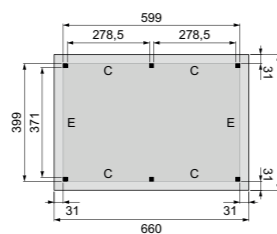

600x400 cm		
Douglas	1023349	4.049,-
Vuren	1021698	3.899,-