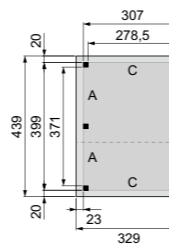

Breedte C		
Douglas	1023403	2.399,-
Vuren	1015848	2.269,-