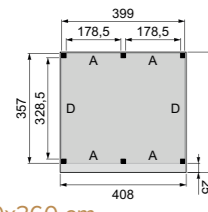

400x360 cm		
Douglas	1026124	2.419,-
Vuren	1024296	2.309,-