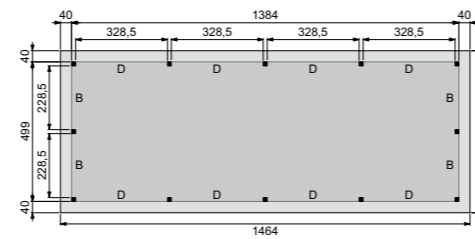

1400x500 cm

Douglas **1008078** **8.789,-**

Beschikbaar in:

Douglas

+15% +25%

Voor meer informatie over impregneren en spuitwerk, zie pagina 14 t/m 17.

Kant-en-klare samenstelling

Heb je graag een kant-en-klare samenstelling? Kies dan voor een van de onderstaande modellen.

Samenstelling 1 Buitenverblijf

- Douglas verblijf, onbehandeld.
- Douglas dubbelzijdige halfhouts rabat wanden, onbehandeld.