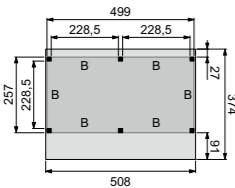

Basis modellen

M Diepte 260 cm