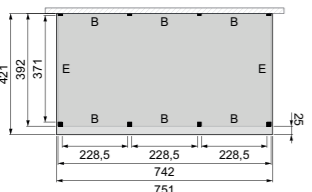

750x400 cm		
Douglas	1023232	3.737,-
Vuren	1023114	3.600,-

900x400 cm		
Douglas	1023233	4.077,-
Vuren	1023115	3.915,-

1050x400 cm		
Douglas	1023234	4.487,-
Vuren	1023116	4.325,-

Beschikbaar in:

Vuren

+15%

+25%

Beschikbaar in:

Douglas

+15%

+25%

Voor meer informatie over impregneren en spuitwerk, zie pagina 14 t/m 17.

Kant-en-klare samenstelling

Heb je graag een kant-en-klare samenstelling? Kies dan voor een van de onderstaande modellen.

Samenstelling 1 Buitenverblijf

- Douglas verblijf, onbehandeld.
- Douglas dubbelzijdige halfhouts rabat wanden, onbehandeld.