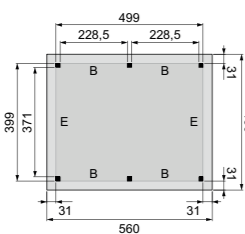

700x310 cm		
Douglas	1023347	4.049,-
Vuren	1021686	3.869,-

XXL Diepte 400 cm

500x400 cm		
Douglas	1023348	3.669,-
Vuren	1023324	3.519,-