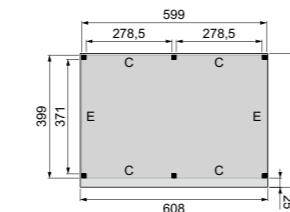

600x400 cm		
Douglas	1022702	3.079,-
Vuren	1022627	2.955,-