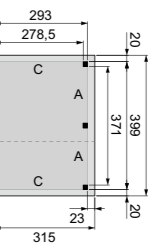

Breedte C		
Douglas	1023413	1.949,-
Vuren	1015850	1.849,-