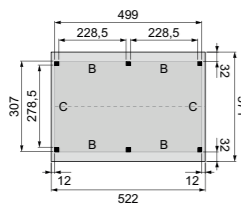

Basis modellen

L Diepte 310 cm

500x310 cm		
Douglas	1023051	2.968,-
Vuren	1023007	2.930,-

600x310 cm		
Douglas	1023052	3.248,-
Vuren	1023008	3.190,-

700x310 cm		
Douglas	1023053	3.558,-
Vuren	1023009	3.485,-

XXL Diepte 400 cm