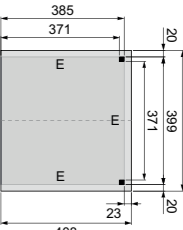

Breedte E

Douglas	1023439	2.199,-
Vuren	1015911	1.999,-

Beschikbaar in: **Vuren** +15% 01 +25% 02 04 05 06

Beschikbaar in: **Douglas** +15% 01 +25% 02 09

Voor meer informatie over impregneren en spuitwerk, zie pagina 14 t/m 17.

Buitenverbljven

Modulair zadeldak