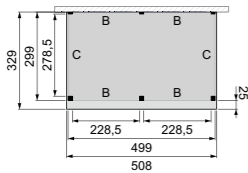

Basis modellen

L Diepte 310 cm

500x310 cm		
Douglas	1023217	2.128,-
Vuren	1023099	2.050,-

600x310 cm		
Douglas	1023218	2.348,-
Vuren	1023100	2.240,-

700x310 cm		
Douglas	1023219	2.558,-
Vuren	1023101	2.450,-

XL Diepte 360 cm