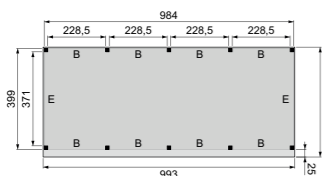

1000x400 cm		
Douglas	1022719	5.390,-
Vuren	1022644	5.240,-

1200x400 cm		
Douglas	1022720	5.915,-
Vuren	1022645	5.699,-

1400x400 cm		
Douglas	1022721	6.555,-
Vuren	1022646	6.360,-

Beschikbaar in:

Vuren

Beschikbaar in:

Douglas

Voor meer informatie over impregneren en spuitwerk, zie pagina 14 t/m 17.

Kant-en-klare samenstelling

Heb je graag een kant-en-klare samenstelling? Kies dan voor een van de onderstaande modellen.