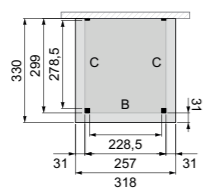

260x310 cm

Douglas 1023272 **1.809,-**
Vuren 1023154 **1.739,-**