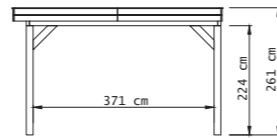

# Plat dak Premium

Met één segment

**L** Diepte 310 cm

**XL** Diepte 360 cm

**XXL** Diepte 400 cm