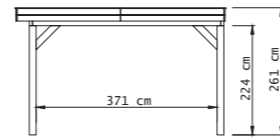

# Plat dak Premium

Met drie segmenten

**L** Diepte 310 cm

**XL** Diepte 360 cm

**XXL** Diepte 400 cm