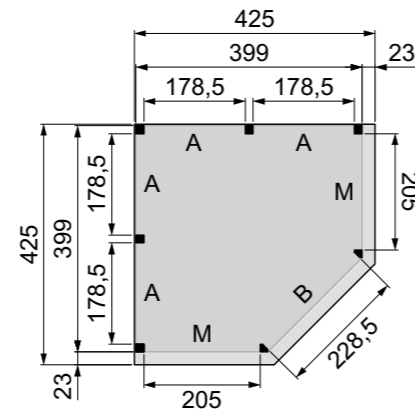

Basis modellen

L Diepte 310 cm

XXL Diepte 400 cm

310x310 cm		
Douglas	1023442	2.079,-
Vuren	1023440	1.939,-

400x400 cm		
Douglas	1023443	2.729,-
Vuren	1023441	2.579,-

Beschikbaar in: **Vuren**

+15% **01** +25% **02** **04** **05** **06**

Beschikbaar in: **Douglas**

+15% **01** +25% **02** **09**

Voor meer informatie over impregneren en spuitwerk, zie pagina 14 t/m 17.

Kant-en-klare samenstelling

Heb je graag een kant-en-klare samenstelling? Kies dan voor een van de onderstaande modellen.

Samenstelling 1 Buitenverblijf

- Douglas verblijf, onbehandeld.
- Douglas blokhuutprofiel wanden.

Samenstelling 2 Buitenverblijf

- Douglas verblijf, onbehandeld.
- Douglas enkelzijdige Zweeds rabat wanden, zwart geïmpregneerd.

Samenstelling 3 Buitenverblijf met berging

- Douglas verblijf, onbehandeld.
- Douglas enkelzijdige Zweeds rabat wanden, zwart geïmpregneerd.
- Douglas dichte dubbele deur, onbehandeld.