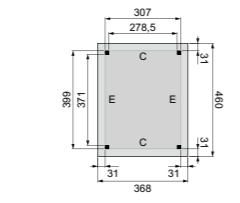

310x400 cm

Douglas 1023342 **2.499,-**
Vuren 1015888 **2.449,-**