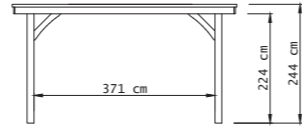

# Plat dak Excellent

Met drie segmenten

**L** Diepte 310 cm

**XXL** Diepte 400 cm