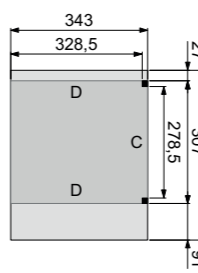

Breedte D

Douglas	1022994	1.319,-
Vuren	1022958	1.259,-