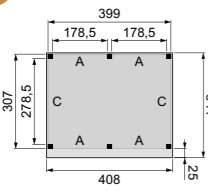

Basis modellen

L Diepte 310 cm

400x310 cm		
Douglas	1024294	2.279,-
Vuren	1024291	2.189,-