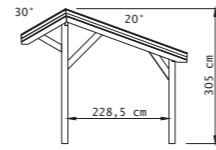

M Diepte 260 cm