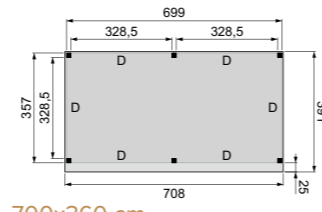

700x360 cm		
Douglas	1022700	3.119,-
Vuren	1022625	2.995,-

XXL Diepte 400 cm