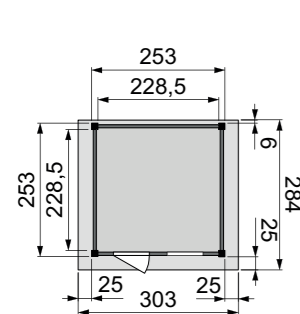

Topvision tuinhuizen Premium

Topvision Premium tuinhuizen zijn verkrijgbaar met enkele deur en raam, of met dubbele deur. Je kunt het tuinhuis uitbreiden met een luifel, waardoor je bijna het hele jaar door van het buitenleven kunt genieten. De tuinhuizen zijn uitgevoerd met een overstek van 25 cm aan voor- en zijkanten. De wanden zijn vervaardigd uit blokhutprofielen van 28 mm dikte. Ook kun je de luifel aanvullen met bijvoorbeeld extra wanden, een glazen schuifdeur of een industriële glaspui. Precies zoals jij dat wilt! Staat jouw gewenste maat er niet bij? Informeer naar de mogelijkheden van ons Topvision maatwerkprogramma.

Op een rijtje:

- Scandinavisch vurenhout.
- Totale hoogte verblijf: 260 cm.
- Buitenmaten zijn weergegeven inclusief overstek.
- Doorloophoogte binnenzijde: 224 cm.
- Deur(en) zonder dorpel voor gemakkelijke instap.
- Deur(en) voorzien van 4 ruiten in melkglas.
- Vast raam voorzien van melkglas.
- Deurhoogte: 193 cm.
- Luxe deurbeslag met SKG** keurmerk.
- Inclusief EPDM rubberfolie dakbedekking.
- Voor hemelwaterafvoerset zie pagina 291.
- Luifel kan zowel links als rechts worden geplaatst.

Tuinhuis Kuifmees (2,5x2,5 meter) met enkele deur en raam

Tuinhuis Kolibri (2,5x2,5 meter) met dubbele deur

	Funderingsmaat (bxd)	Buitenmaat dak (bxd)	Tuinhuis Kuifmees	Tuinhuis Kolibri	Aluminium daktrim
Zonder luifel	253x253 cm	303x284 cm	1001803 1.869,-	1001773 2.019,-	1005856 92,50
Met luifel 3 meter	543x253 cm	593x284 cm	1001668 2.659,-	1001776 2.779,-	1005854 129,-
Met luifel 4 meter	636x253 cm	686x284 cm	1001671 2.999,-	1001779 3.109,-	1005854 129,-
Met luifel 5 meter	734x253 cm	784x284 cm	1001674 3.169,-	1001782 3.339,-	1005853 165,-
Met luifel 6 meter	834x253 cm	884x284 cm	1001677 3.549,-	1001785 3.649,-	1005853 165,-