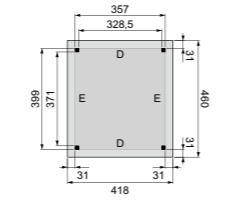

360x400 cm

Douglas 1023343 **2.699,-**
Vuren 1015892 **2.649,-**