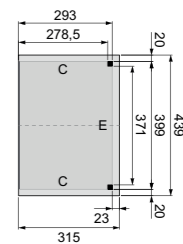

Breedte C

Douglas	1023437	1.959,-
Vuren	1015905	1.799,-