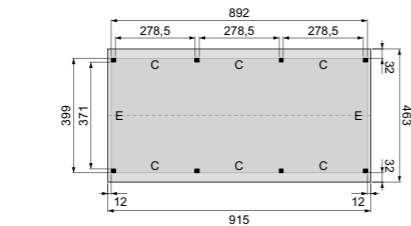

**XXL** Diepte 400 cm

750x400 cm		
Douglas	1023060	5.427,-
Vuren	1023016	5.309,-

900x400 cm		
Douglas	1023061	5.897,-
Vuren	1023017	5.870,-

1050x400 cm		
Douglas	1023062	6.677,-
Vuren	1023018	6.465,-