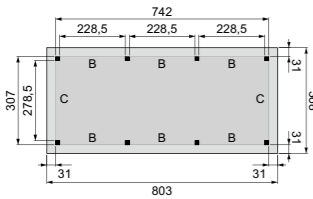

Basis modellen

L Diepte 310 cm