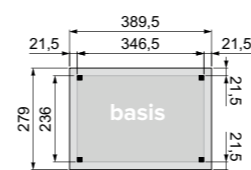

Max. 3 wandelementen + 2 extra staanders