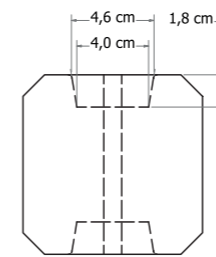

Inkeping t.b.v. betonplaat:
ca. 4,6 cm loopt taps toe
naar ca. 4,0 cm.