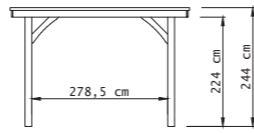

# Plat dak Excellent

Met drie segmenten

**L** Diepte 310 cm

**XXL** Diepte 400 cm