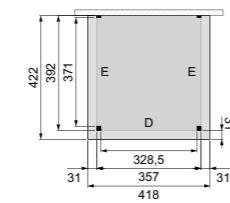

360x400 cm

Douglas 1023279 **2.429,-**
Vuren 1023161 **2.309,-**