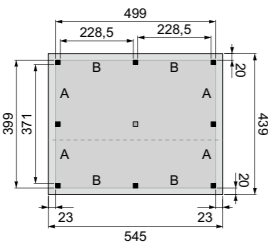

Basis modellen

XXL Diepte 400 cm

500x400 cm

Douglas	1023399	4.168,-
Vuren	1023393	3.958,-