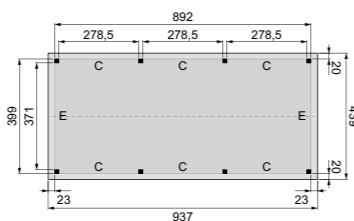

900x400 cm		
Douglas	1023423	5.587,-
Vuren	1021726	5.297,-