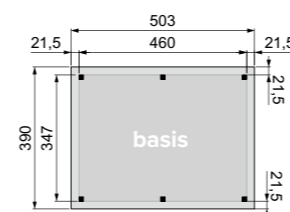

Max. 4 wandelementen + 2 extra staanders