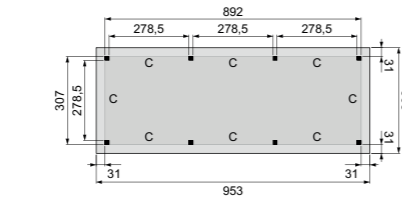

750x310 cm		
Douglas	1023351	4.805,-
Vuren	1023325	4.655,-

900x310 cm		
Douglas	1023352	5.315,-
Vuren	1021694	5.125,-