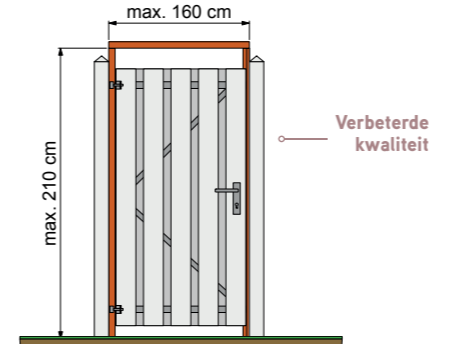

Hardhouten afdekkap
Geschaafd. Met sponning 4,6 cm. T.b.v. plankenscherf recht. 7x3,5x180 cm W06840 **17,50**

Hardhouten plankendeur 
Geschaafd recht, verticaal, met verstelbaar stalen frame. Excl. hang + sluitwerk. 100x180 cm W14525 **255,-**

Hardhouten toogplankendeur  **NIEUW**
Geschaafd toog, verticaal, met verstelbaar stalen frame. Excl. hang + sluitwerk. 100x170/180 cm W14509 **269,-**

Hardhouten enkele toegangspoort
Verticaal. Frame 4,5x12 cm. Planken 1,9x9 cm. Uitgevoerd met zware schoor. Inclusief verzinkte hengen, duimen en klinkstel. Zowel links- als rechtsdraaiend te gebruiken. 100x180 cm W14430 **439,-**