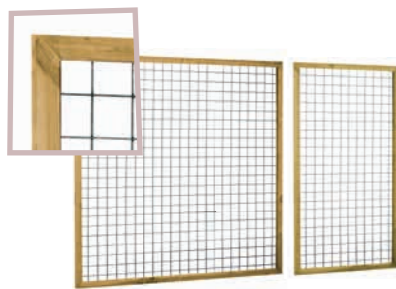

Eco gaastrellis

Eco gaastrellis met verzinkt gaaspaneel en een grenen raamwerk van 4,5x4,5 cm. Het gaaspaneel heeft een maaswijdte van 7,5x7,5 cm en een doorsnede van 3,8 mm.

180x180 cm W08325 **55,95**
90x180 cm W08326 **35,95**