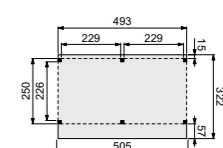

Kapschuur Comfort 500x250 cm

Onbehandeld **NIEUW** 1023446 **1.799,-**
Kleurloos geïmpregneerd **NIEUW** 1022907 **2.069,-**
Groen geïmpregneerd **NIEUW** 1022908 **2.069,-**