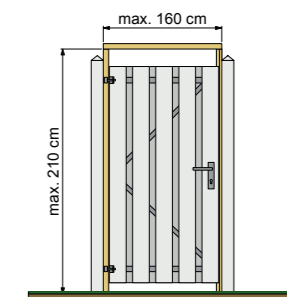

Douglas tuindeurkozijn

Maximale breedte 160 cm.
Set bestaat uit: 3 regels, waarvan 1 verticale regel met aanslaglat is uitgevoerd.
Incl. bevestigingsmaterialen en handleiding.
Onbehandeld W07536 38,50