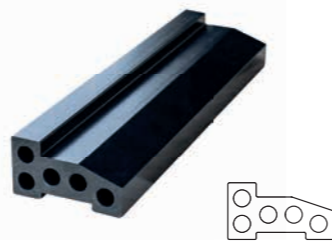

Composiet fundamentbalk

4x7,5x300 cm 1015950 **21,95**