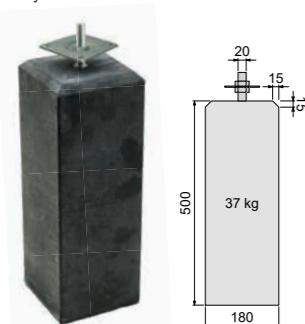

Betonpoer antraciet

T.b.v. staanders overkappingen. Met vellingkant. Inclusief verzinkte verstelbare plaat 8,5 x 8,5 en met draadeind m20. Gewicht ca. 37 kg. 18x18x50 cm 1001204 **37,50**