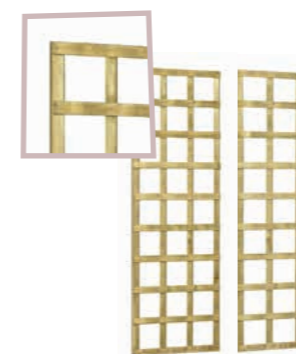

RVS luxe deurbeslagset zwart gecoat  **NIEUW**
Hoogwaardige klinkset, volledig RVS beslag. Met SKG keurmerk. Inclusief slotkast, cilinder en slot. Excl. duimen. W25855 **74,95**

Hardhouten plankenscherfmen zijn geproduceerd van planken 1,4x14,5 cm. De schermen kunnen soms "bloeden". Dit betekent dat de inhoudstoffen van het scherm soms gedeeltelijk uit het hout kunnen lopen. Dit kan verkleuring op aangrenzend materiaal, zoals betonproducten, veroorzaken.

TRELISSCHERM DE LUXE

Trellisscherm de Luxe

Geschaafde vuren latten ca. 1,5x3,2 cm. Mazen ca. 11,5x11,5 cm.			
Trellisscherm de Luxe 90.	90x180 cm	W304379	32,95
Trellisscherm de Luxe 60.	60x180 cm	W304417	22,50

Trellissen geven houvast aan bloemen en klimplanten.

Trellisscherm

Grenen latten 1,2x4,2 cm.			
Trellisscherm 60	60x180 cm	923300	13,50
Trellisscherm 40	40x180 cm	W923295	10,50

Hardhouten trellis rechthoek