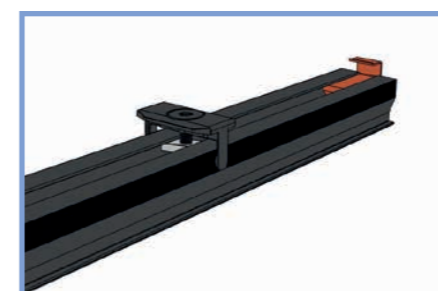

Eenvoudige montage