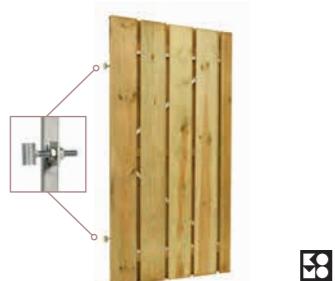

Plankendeur

Fijnbezaagd grenen recht op stalen verstelbaar frame. Planken 2,0x20 cm. Excl. hang + sluitwerk.

100x200 cm	W07540	155,-