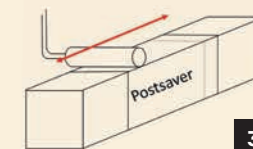

Stap 3

Pas voor gevulde palen een natte verroller op de Postsaver toe meteen na het verhitten van het product.

Het membraam aan de binnenzijde van de sleeve maakt normale grondrot onmogelijk.