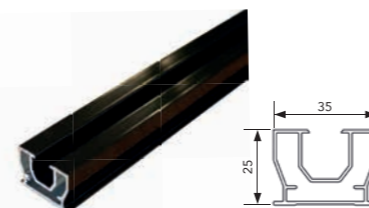

Eenvoudige montage

NIEUW

Voor bijpassende
composiet dekdelen zie pagina 126-129

Is ondersteboven en met schroeven,
ook te gebruiken als onderregel voor
dekdelen zonder sponning.

Aluminium onderregel 400 cm **NIEUW**
Zwart gecoat. Hart-op-hart afstand bij plaatsing
i.c.m. composiet vlinderplanken:
40 cm. W23595 **34,95**