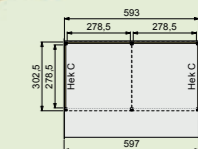

DOUGLASVISION DOE-HET-ZELF KAPSCHUREN

DOUGLAS
DHZ
VISION

De Douglasvision doe-het-zelf lijn is de lijn voor de echte doe-het-zelver. Gemaakt van fijnbezaagd douglashout. Wordt geleverd zonder voorbereiding, maar met een duidelijke opbouw instructie, waarmee u alle onderdelen zelf op maat maakt. Een goede kennis van houtbewerking en bijbehorende machines is gewenst.

Het basispakket is de kapschuur zonder wanden, deuren en/of ramen en bestaat uit:

- Douglas fijnbezaagde staanders 12x12 cm.
- Douglas fijnbezaagde ringbalken 5x15 cm.
- Douglas fijnbezaagde spanten 5x15 cm.
- Douglas fijnbezaagde schoren 5x15 cm.
- Douglas fijnbezaagde boeiboorden 2,2x20 cm.
- Douglas fijnbezaagde afdeklust 1,8x8 cm (zagen uit 1,8x16 cm).
- Douglas geschaafd dakbeschot met veer en groef 1,6x11,6 cm.
- Duidelijke handleiding.
- Bevestigingsmaterialen.
- Exclusief dakbedekking.

Alle onderdelen zijn exclusief voorbereiding.

- Doorloophoogte voorzijde 255 cm.
- Doorloophoogte achterzijde 187 cm.
- Nokhoogte ca. 321 cm.

Douglasvision DHZ kapschuur 530x300 cm

Funderingsmaten (bxh): 529x302,5 cm
Buitenmaat dak (bxh): 534x450 cm
Onbehandeld
Kleurloos geïmpregneerd
Groen geïmpregneerd
Dakpanplatenpakket zwart (27 m²)

W711058	1.289,-
1022925	1.485,-
W85710	1.485,-
W15418	845,-

Douglasvision DHZ kapschuur 600x300 cm

Funderingsmaten (bxh): 593x302,5 cm
Buitenmaat dak (bxh): 597,4x450 cm
Onbehandeld
Kleurloos geïmpregneerd
Groen geïmpregneerd
Dakpanplatenpakket zwart (30 m²)

W711102	1.339,-
1022926	1.539,-
W85715	1.539,-
W15419	965,-

De gekleurde artikelnummers worden op aanvraag geïmpregneerd, houd rekening met langere levertijd.

DHZ KAPSCHUUR WANDEN

Wanden bestaan uit: