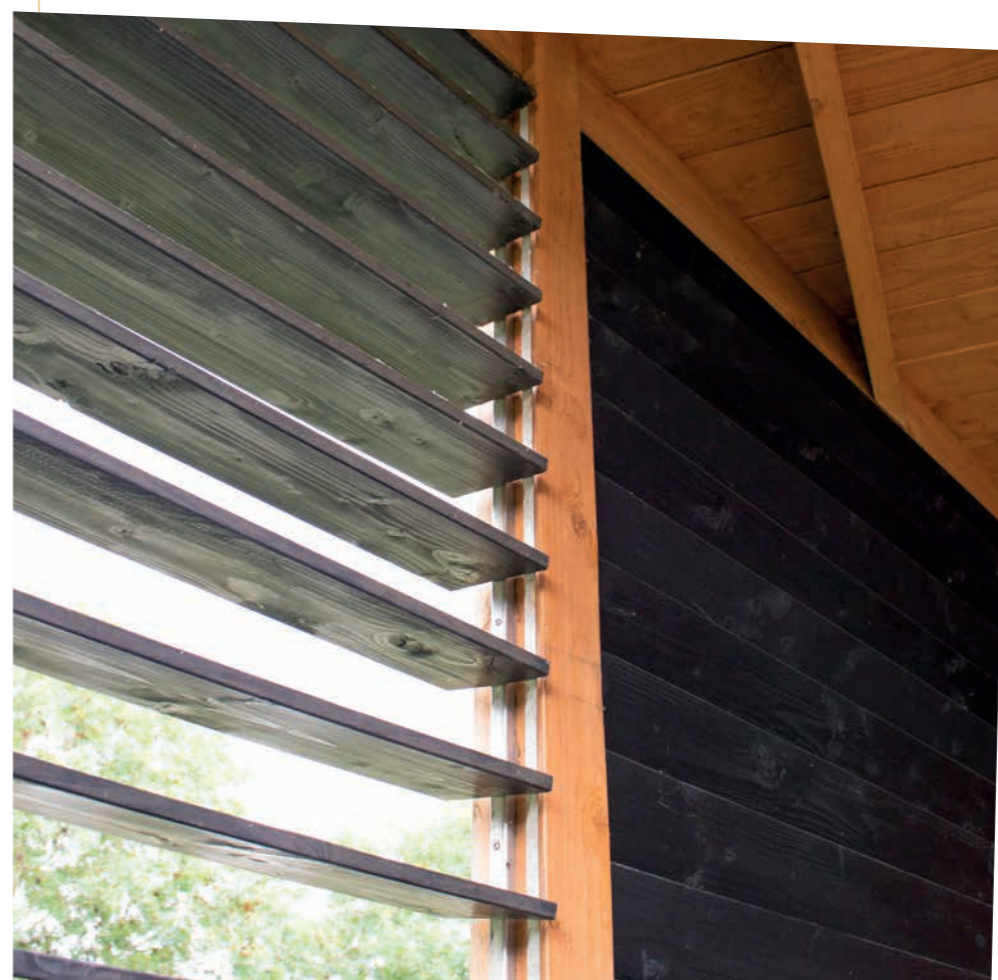

Verstelbare hengel

Zwart gecoat. Lengte heng 65 cm, verstelbaar tot max. 70 cm. T.b.v. deuren en poorten. Per stuk	1021816	26,50
---	---------	-------

PAALORNAMENTEN

Paalornament

Bol op plaat metaal verzinkt.
7x7 cm
9x9 cm