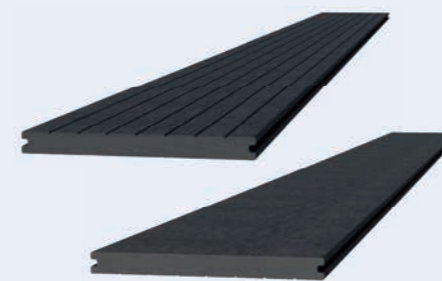

MASSIEF COMPOSIT

Massief composiet dekdeel antraciet breed

2,2x25x420 cm W23670