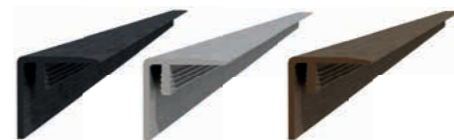

Composiet afdeklat

0,8x6,3x300 cm.		
Antraciet	1003441	7,85
Bruin	W23552	7,85
Grijs	W23553	8,30