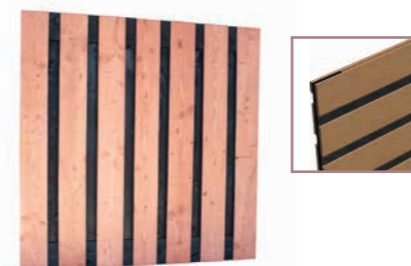

Duim

Verzinkt. T.b.v. deuren en poorten. Rond 16, per 2 stuks 1015342

4,15

Duim zwart

Zwart gecoat. T.b.v. deuren en poorten. Rond 16, per 2 stuks W19076

5,85

DOUGLAS SCHERMEN EN DEUREN

De fijnbezaagde douglas schermen en deuren hebben een natuurlijke en warme uitstraling. Douglashout valt in duurzaamheidsklasse 3 en is daarmee één van de duurzaamste houtsoorten van Europa.

Ook verticaal toepasbaar

▲ Douglas scherm met rabatplanken

Douglas plankenschermbi

Fijnbezaagd met zwart gecoate binnenzijde. Verticaal en horizontaal toepasbaar. Recht verticaal. Planken 1,9x19,5 cm. 180x180 cm W42007