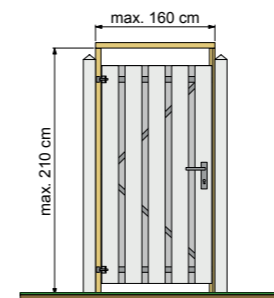

Universeel tuindeurkozijn

Maximale breedte 160 cm. Set bestaat uit: 3 regels, waarvan 1 verticale regel met aanslaglat is uitgevoerd. Incl. bevestigingsmaterialen en handleiding. 1011339

32,75