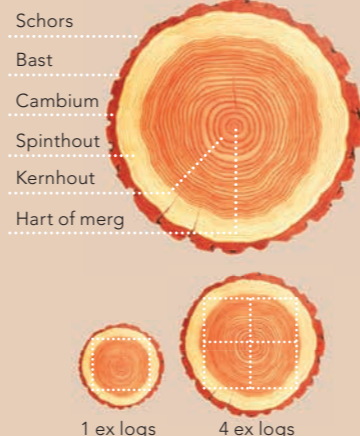

DOUGLAS RABATDELEN, BLOKHUTPROFIELEN EN DAKBESCHOT

Eigenschappen douglashout:

- Lange levensduur, duurzaamheidsklasse 3.
- Warme uitstraling.
- Hoog percentage kernhout.
- Een van de hardste Europese naaldhoutsoorten.
- Na droging wordt douglas steeds harder (voordeel: in het begin gemakkelijk te verwerken en later zal dit sterker/harder worden).
- Onbehandeld verkleurt douglas naar blauw grijze tint. Om vergrijzing te voorkomen kunt u een beits of impregneermiddel toepassen.
- Het fijnbezaagde douglashout is vers hout en het geschaafde douglashout is teruggedroogd tot +/- 18%, hierdoor zal er veel minder scheurvorming ontstaan.

Douglashout

Het douglashout valt in duurzaamheidsklasse 3 en is daarmee één van de duurzaamste houtsoorten in Europa.

We kiezen ervoor om de vierkante palen 4 ex logs te zagen. Dit is aanzienlijk duurder dan 1 ex logs te zagen. Door de palen 4 ex logs te zagen blijven de palen rechter, vertonen minder hartscheuren en bevatten minder spinthout, wat zorgt voor een betere duurzaamheid. Spinthout is namelijk kwalitatief minder goed hout. Zie de tekening.

Bij de vierkante palen van 20x20 cm kiezen we er voor om deze 1 ex logs te zagen. Bij deze maatvoering is de hoeveelheid spinthout relatief beperkt en is anders zagen erg inefficiënt. Zo denken wij met u mee. Helder en eerlijk.

Voor een langere levensduur dient douglashout met grondcontact onder hoge druk geïmpregneerd (KOMO) te worden.