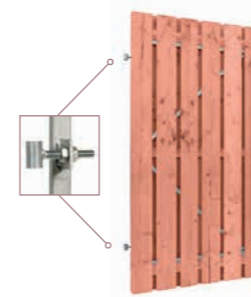

Douglas plankendeur

Fijnbezaagd. Recht op verstelbaar stalen frame.
Planken 1,5x14 cm. 100x190 cm.
Excl. hang + sluitwerk.

Onbehandeld	W42045	137,-
Groen geïmpregneerd	W42046	145,-