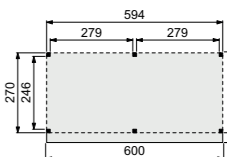

Buitenverblijf 600x270 cm

Onbehandeld **NIEUW** 1023445 **2.149,-**
Kleurloos geïmpregneerd **NIEUW** 1022854 **2.469,-**
Groen geïmpregneerd **NIEUW** 1022855 **2.469,-**