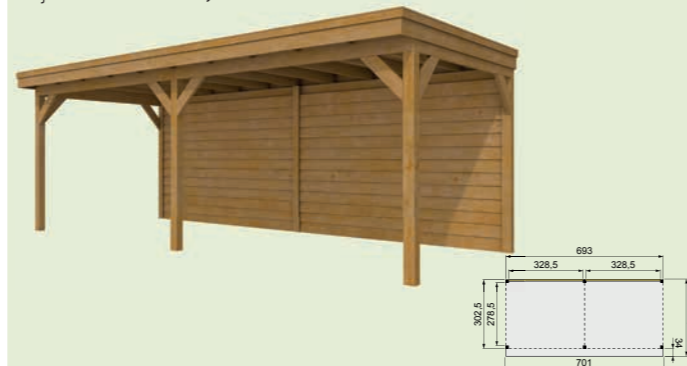

Prijsindicatie: **2.752,-**

Voorbeeldsamenstelling

per stuk

- 1x Buitenverblijf DHZ 700x300 cm, groen geïmpregneerd W85745 **1.899,-**
- 2x Wand dubbelzijdig Zweeds rabat 328,5 cm, groen geïmpregneerd W44941 **459,-**