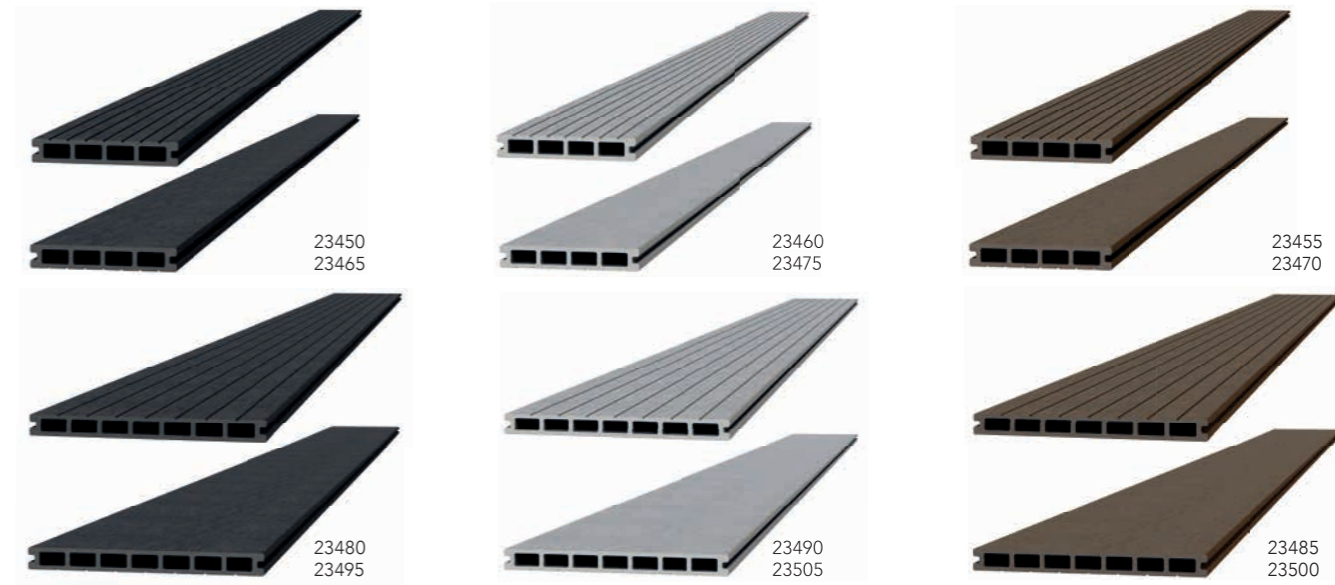

Composiet dekdeel antraciet

2,3x14,5x300 cm	W23450	21,95
2,3x14,5x420 cm	W23465	30,50
2,3x25x300 cm	W23480	34,95
2,3x25x420 cm	W23495	48,95

Composiet dekdeel grijs

2,3x14,5x300 cm	W23460	23,50
2,3x14,5x420 cm	W23475	32,50
2,3x25x300 cm	W23490	37,95
2,3x25x420 cm	W23505	52,95

Composiet dekdeel bruin

2,3x14,5x300 cm	W23455	21,95
2,3x14,5x420 cm	W23470	30,50
2,3x25x300 cm	W23485	34,95
2,3x25x420 cm	W23500	48,95

Composiet afdeklat

0,8x6,3x300 cm.		
Antraciet	1003441	7,85
Bruin	W23552	7,85
Grijs	W23553	8,30

Hoekprofiel

4x4x300 cm.		
Antraciet	1001353	7,95
Bruin	W23520	7,95
Grijs	W23525	9,25

Aluminium hoekprofiel antraciet

4x4x300 cm	W23530	23,95

Aluminium overgangsprofiel

Antraciet.		
4x1,8x300 cm	W23535	15,50

Aluminium onderprofiel

T.b.v. overgangs- en/of hoekprofielen.		
4x2,2x300 cm	W23540	17,95

Clip

T.b.v. composiet dekdelen, incl. schroeven.		
RVS Tussenclips. (100 stuks)	W23545	41,95
RVS Eindclips. (25 stuks)	W23550	9,95