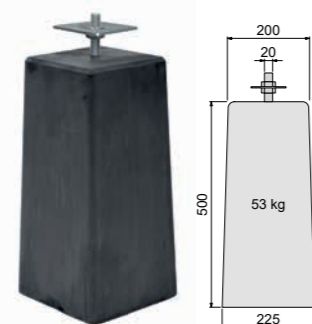

Betonpoer XL

T.b.v. staanders overkappingen. Met afgeronde bovenkant (afmeting bovenzijde: 20x20 cm.) Inclusief verzinkte verstelbare plaat 8,5 x 8,5 en met draadeind m20. Gewicht ca. 53 kg. 22,5x22,5x50 cm 1010645 **41,95**