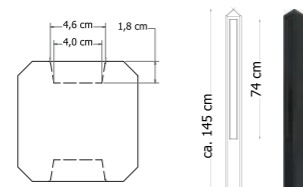

Borderpalen antraciet glad met diamantkop

Borderbetonpalen	Ongecoat
10x10x145 cm, tussenpaal	W13440 31,50
10x10x145 cm, hoekpaal	W13441 37,50
10x10x145 cm, eindpaal	W13439 37,50

Sponning t.b.v. betonplaat ca. 4,6 cm loopt taps toe naar ca. 4,0 cm.