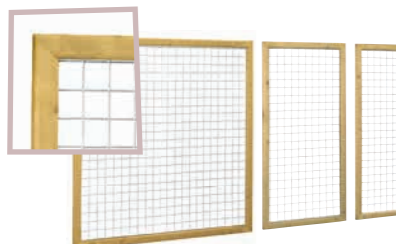

De opgegeven maten van de schermen zijn circa maten en kunnen licht afwijken.

BETONIJZERTRELLIS

Alle bloemen
en planten
worden
hier blij van!

Douglas betonijzertrellis

Betonijzertrellis met verzinkt betonijzer en een douglas raamwerk van 4,5x7 cm. Het betonijzer heeft een maaswijdte van 7,5x7,5 cm en een doorsnede van 5 mm.

180x180 cm W32050 **96,50**
90x180 cm W32055 **59,95**

Grenen betonijzertrellis

Betonijzertrellis met verzinkt betonijzer en een grenen raamwerk van 4,5x7 cm. Het betonijzer heeft een maaswijdte van 7,5x7,5 cm en een doorsnede van 5 mm.