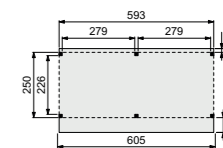

Kapschuur Comfort 600x250 cm

Onbehandeld **NIEUW** 1023447 **2.149,-**
Kleurloos geïmpregneerd **NIEUW** 1022909 **2.469,-**
Groen geïmpregneerd **NIEUW** 1022910 **2.469,-**

De Douglasvision kapschuur Comfort wordt als kant-en-klaar bouw pakket geleverd.

Het basispakket bestaat uit:

- Staanders geschaafd 12x12 cm.
- Zweeds rabat planken voor de kopse spanten.
- Ringbalken 4,5x16 cm.
- Schoren 4,5x9,5 cm.
- Dakbescot 1,6x11,6 cm met een vellingkant.
- Boeidelen 1,8x16 cm.
- Afdekljsten 1,8x8 cm.
- Bevestigingsmateriaal en opbouwhandleiding.
- Excl. dakbedekking (6 pakken shingles benodigd).

Funderingsmaat (bxh) 394x250 cm
Buitenmaat dak (bxh) 405x322 cm
Hoogte 280 cm

Funderingsmaat (bxh) 493x250 cm
Buitenmaat dak (bxh) 505x322 cm
Hoogte 280 cm

Funderingsmaat (bxh) 593x250 cm
Buitenmaat dak (bxh) 605x322 cm
Hoogte 280 cm

Wanden bestaan uit:

Frame: Douglas regelwerk 4,5x7 cm, lengte 250 of 400 cm.
Wandplanken: Zweeds rabat 1,2/2,7x19,5 cm, lengte 400 of 500 cm.
Bevestigingsmaterialen en handleiding.
U dient zelf de materialen op maat te zagen.