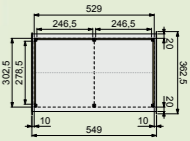

Voorbeeldsamenstelling

per stuk

1x	DHZ Zadeldak 530x300 cm, onbehandeld	W711157	1.279,-
2x	Wand dubbelzijdig Zweeds rabat 278,5 cm, zwart	W46951	409,-
2x	Wand dubbelzijdig Zweeds rabat 246,5 cm, zwart	W46950	359,-

Prijsindicatie: **2.935,-**