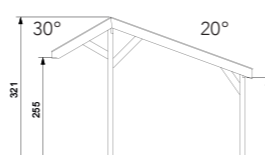

zij aanzicht