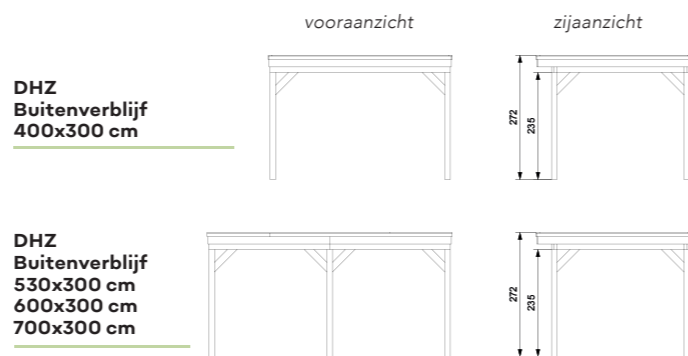

DHZ
Buitenverblijf
400x300 cm

DHZ
Buitenverblijf
530x300 cm
600x300 cm
700x300 cm

Doorloophoogte 235 cm.
Hoogte ca. 272 cm.