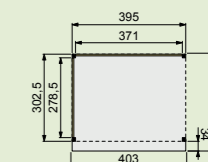

DOUGLASVISION DOE-HET-ZELF BUITENVERBLIJVEN

400X300 & 530X300

De Douglasvision doe-het-zelf lijn is dé lijn voor de echte doe-het-zelver. Gemaakt van fijnbezaagd douglashout. Wordt geleverd zonder voorbereiding, maar met een duidelijke opbouw instructie, waarmee u alle onderdelen zelf op maat maakt. Een goede kennis van houtbewerking en bijbehorende machines is gewenst.

Het basispakket is het buitenverblijf zonder wanden, deuren en/of ramen en bestaat uit:

- Douglas fijnbezaagde staanders 12x12 cm.
- Douglas fijnbezaagde ringbalken 5x15 cm.
- Douglas fijnbezaagde gordingen 5x15 cm.
- Douglas fijnbezaagde schoren 5x15 cm.
- Douglas fijnbezaagde boeiboorden 2,2x20 cm.
- Extra afdekljst t.b.v. boeiboorden 2,2x10 cm.
- Douglas geschaafd dakbeschot met veer en groef 1,6x11,6 cm.
- Douglashouten afdekljsten 1,8x8 cm (zagen uit 1,8x16 cm).
- Dakbedekking: EPDM-rubberfolie met horizontale dakdoorvoer.
- Duidelijke handleiding.
- Bevestigingsmaterialen.

Alle onderdelen zijn exclusief voorbereiding.

Doorloophoogte 235 cm.
Hoogte ca. 272 cm.

Douglasvision DHZ buitenverblijf 400x300 cm

Funderingsmaten (bxh): 395x302,5 cm
Buitenmaat dak (bxh): 403x340,5 cm
Onbehandeld
Kleurloos geïmpregneerd
Groen geïmpregneerd

W711256	1.119,-
1022917	1.289,-
W85730	1.289,-

Voorbeeldsamenstelling

per stuk

1x Buitenverblijf DHZ 400x300 cm, onbehandeld	W711256	1.119,-
1x Wand enkelzijdig Zweeds rabat 371 cm, zwart geïmpregneerd	W46935	335,-
1x Wand enkelzijdig Zweeds rabat 278,5 cm, zwart geïmpregneerd	W46946	249,-

Prijsindicatie: 1.703,-

Douglasvision DHZ buitenverblijf 530x300 cm

Funderingsmaten (bxh): 529x302,5 cm
Buitenmaat dak (bxh): 537x340,5 cm
Onbehandeld
Kleurloos geïmpregneerd
Groen geïmpregneerd