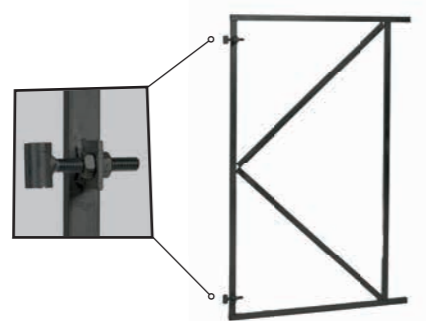

Stalen poortframe

Vuurverzinkt verstelbaar.		
90x155 cm	W07630	48,50
100x100 cm	OP=OP W07625	42,50
100x155 cm	926731	52,50
120x155 cm	926782	61,50
150x155 cm	W07640	75,00

Stalen poortframe zwart

Zwart gecoat. 100x155 cm	W07655	53,50
--------------------------	--------	-------