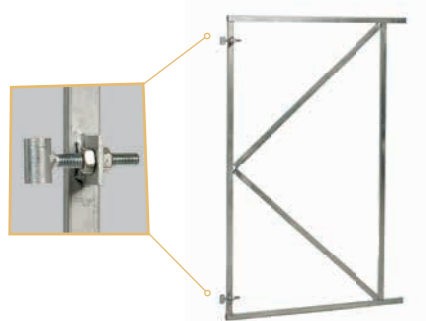

Stalen poortframe

Vuurverzinkt verstelbaar.		
90x155 cm	W07630	48,50
100x100 cm	OP=OP W07625	42,50
100x155 cm	926731	52,50
120x155 cm	926782	61,50
150x155 cm	W07640	75,00

Stalen poortframe zwart

Zwart gecoat. 100x155 cm	W07655	53,50
--------------------------	--------	-------