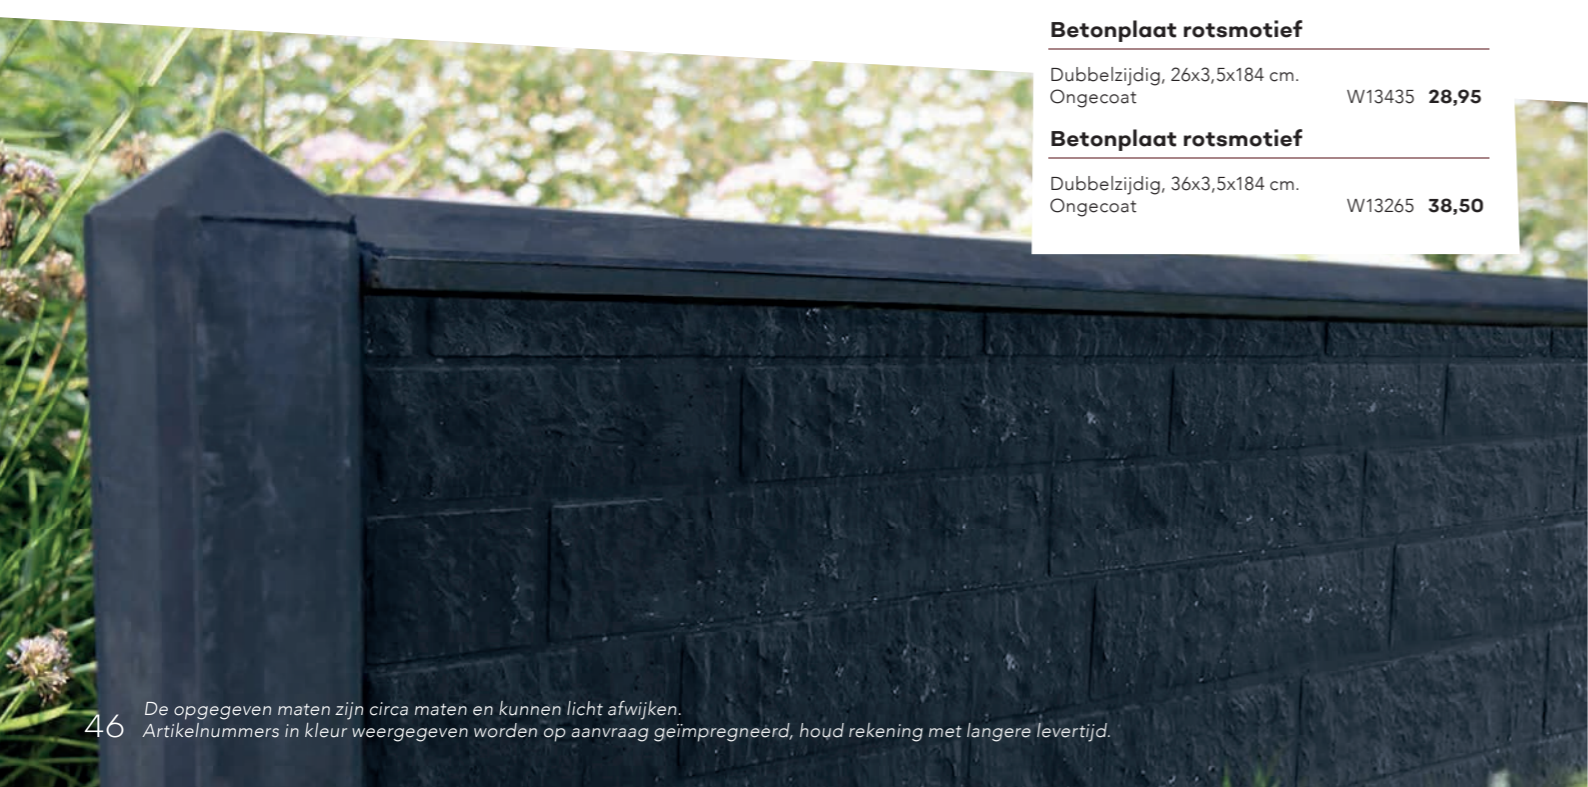

Betonplaat rotsmotief

Betonplaat rotsmotief