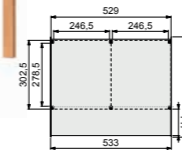

Alle onderdelen zijn exclusief voorbereiding.

vooraanzicht

zij aanzicht

- Doorloophoogte voorzijde 255 cm.
- Doorloophoogte achterzijde 187 cm.
- Nokhoogte ca. 321 cm.

Douglasvision DHZ kapschuur 530x300 cm