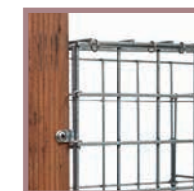

Totaal 4x3 beugel
Paal 8,5x8,5 cm
Steenkorf 100 mm

	Dikte scherm	Steenmaat	Vulling	Paaldikte	Bodem	Deksel	Zijkant
Grindschutting	4 cm	0,8-1,6 cm	± 105 kg	6,5x6,5 cm	ja	nee	ja
Steenkorf	10 cm	4-8 cm	± 350 kg	8,5x8,5 cm	ja	ja	ja