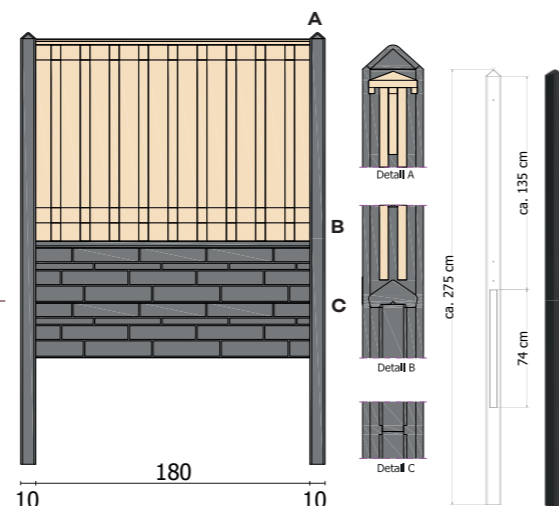

4 GLAD BETON MET ONDERPLATEN MET MOTIEF

Het hout-beton systeem met motief geeft sfeer in de tuin. Het is een ideale samenstelling voor een lange levensduur. U kunt kiezen uit diverse combinaties van schermen en motieven. De betonplaten zijn verkrijgbaar in gecoate en ongecoate varianten. Tussen het scherm en de betonplaat ligt een betonnen afdekkap ter afwerking.

1. Voor de opstelling rechts heeft u nodig:
2. 1 stuks plankenscherm.
   - 2 stuks betonpalen.
   - 2 stuks unibeslag-set.
   - 2 stuks betonplaten (rots)motief.
   - 1 stuks betonnen afdekkap.
   - 1 stuks houten afdekkap.

Palen antraciet glad met diamantkop

Schuttingpalen	Ongecoat	Gecoat
10x10x275 cm, tussenpaal	W13275 39,95	W32200 52,50
10x10x275 cm, hoekpaal	W13280 46,50	W32205 57,95
10x10x275 cm, T-betonpaal	W13285 46,50	W32210 57,95
10x10x275 cm, eindpaal	W13290 46,50	W32215 57,95

Betonplaten t.b.v. diverse scherm combinaties

A. 130 scherm combinatie 2x36 cm hoge betonplaat	Ongecoat	Gecoat
Betonplaat rotsmotief dubbelzijdig, 36x3,5x184 cm	W13265 38,50	W32220 46,50
Betonplaat leisteenmotief dubbelzijdig, 36x3,5x184 cm	W13266 39,95	W32225 47,95
B. 130 scherm combinatie 2x26 cm en 1x20 cm hoge betonplaat	Ongecoat	Gecoat
Betonplaat rotsmotief dubbelzijdig, 20x3,5x184 cm	W13446 25,95	W13445 32,50
Betonplaat rotsmotief dubbelzijdig, 26x3,5x184 cm	W13435 28,95	W13437 35,50
C. 150 scherm combinatie 2x26 cm hoge betonplaat	Ongecoat	Gecoat
Betonplaat rotsmotief dubbelzijdig, 26x3,5x184 cm	W13435 28,95	W13437 35,50
Betonplaat Zweeds rabatmotief dubbelzijdig, 26x3,5x184 cm	W13447 38,50	W13434 44,50

Ongecoate platen Gecoate platen

De voordelen van gecoat beton zijn: