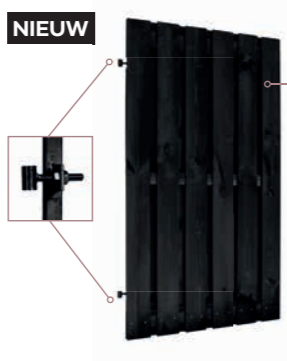

Plankendeur zwart

Geschaafd grenen recht op verstelbaar zwart frame. 1,5x14 cm. Geïmpregneerd en zwart gedompeld. Excl. hang + sluitwerk. 100x180 cm W08086

165,-

Deurframe met planken verticaal zwart

Zwart gespoten jumbo planken op stalen verstelbaar deurframe. Met uitgefreesd slotgat. Excl. hang + sluitwerk. Planken 1,5x14 cm. 100x190 cm W08151