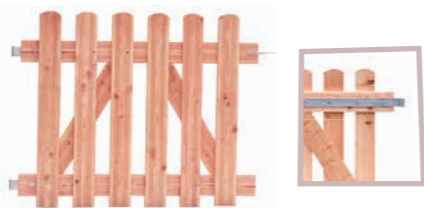

Per 4 stuks verpakt.
Geel verzinkt
RVS
Zwart gepoedercoat

W19007

W19019

W19036

1,45

3,95

4,50

Voor het monteren van hekken en schermen.

DOUGLAS HEKKEN
EN POORTEN

Douglas reliëf rechthek

Gemaakt van onbehandeld douglashout. Latten 8,8 cm breed met reliëf.
80x180 cm W01008 **43,95**

Douglas reliëf rechtpoort

Gemaakt van onbehandeld douglashout.
Inclusief verzinkte hengen, duimen en klinkstel.
80x100 cm W01508 **58,95**

De douglas hekwerken zijn gemaakt van zware regels 4,5x7 cm en een afdeklust 2,8x9,5 cm. Hoogte 73 cm. De hekwerken kunnen worden toegepast als omheining maar ook als afbakening in buitenverblijven en kapschuren. De hekwerken zijn compleet voorgemonteerd.