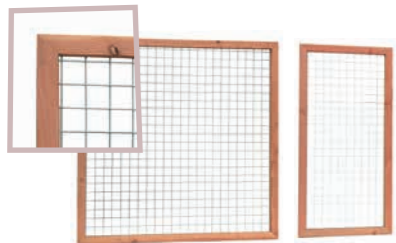

Trellissen geven houvast aan bloemen en klimplanten.

Trellisscherm

Grenen latten 1,2x4,2 cm.			
Trellisscherm 60	60x180 cm	923300	13,50
Trellisscherm 40	40x180 cm	W923295	10,50

Hardhouten trellis rechthoek

Grenen V-trellis

Grenen latten 1,5x3,0 cm.	30-65x150 cm	923375	5,50
---------------------------	--------------	--------	-------------

Hardhouten V-trellis

Hardhouten latten 1,4x2,8 cm.	30-65x150 cm	W569704	14,50
-------------------------------	--------------	---------	--------------

De opgegeven maten van de schermen zijn circa maten en kunnen licht afwijken.

BETONIJZERTRELLIS

Alle bloemen
en planten
worden
hier blij van!

Douglas betonijzertrellis

Betonijzertrellis met verzinkt betonijzer en een douglas raamwerk van 4,5x7 cm. Het betonijzer heeft een maaswijdte van 7,5x7,5 cm en een doorsnede van 5 mm.