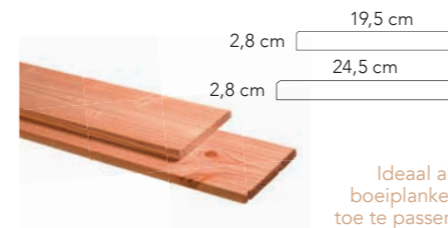

Voordelen verlijmen van staanders en gordingen: minder kromtrekken, minder kans op scheurvormingen, nog sterker dan massief gezaagd.

Geschaafde / fijnbezaagde planken douglas

Ook te gebruiken als dekdeel, 1 zijde geschaafd, 1 zijde fijnbezaagd.