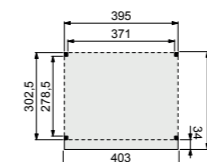

Douglasvision DHZ buitenverblijf 400x300 cm

Funderingsmaten (bxh): 395x302,5 cm
Buitenmaat dak (bxh): 403x340,5 cm
Onbehandeld
Kleurloos geïmpregneerd
Groen geïmpregneerd

W711256	1.119,-
1022917	1.289,-
W85730	1.289,-