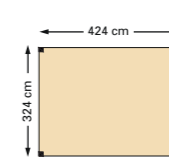

**Douglas houtpakket
324x424 cm**

T.b.v. harmonicadoek.
290x400 cm W12403 **619,-**