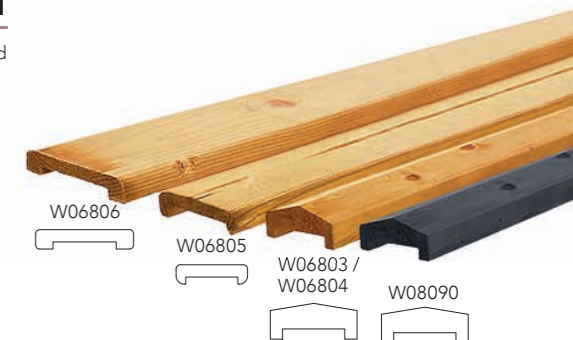

Afdeklat geschaafd

- T.b.v. recht- en toogschermen. Voorzien van sponning 5,2 cm. 1,9x7x181,5 cm W06805 **3,80**
- Voorzien van sponning 6,2 cm. 1,9x9,6x181,5 cm W06806 **4,90**

Afdekkap

- Geschaafd, t.b.v. rechtscherm. Voorzien van sponning 6,2 cm. 3,5x8,5x180 cm W06803 **9,85**
- 3,5x8,5x235 cm W06804 **12,95**
- Zwart gedompeld. 3,5x8,5x180 cm W08090 **12,15**