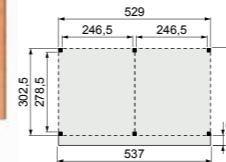

Voorbeeldsamenstelling

per stuk

1x Buitenverblijf DHZ 400x300 cm, onbehandeld	W711256	1.119,-
1x Wand enkelzijdig Zweeds rabat 371 cm, zwart geïmpregneerd	W46935	335,-
1x Wand enkelzijdig Zweeds rabat 278,5 cm, zwart geïmpregneerd	W46946	249,-

Prijsindicatie: 1.703,-

Douglasvision DHZ buitenverblijf 530x300 cm

Funderingsmaten (bxh): 529x302,5 cm
Buitenmaat dak (bxh): 537x340,5 cm
Onbehandeld
Kleurloos geïmpregneerd
Groen geïmpregneerd

W711300	1.459,-
1022918	1.679,-
W85735	1.679,-