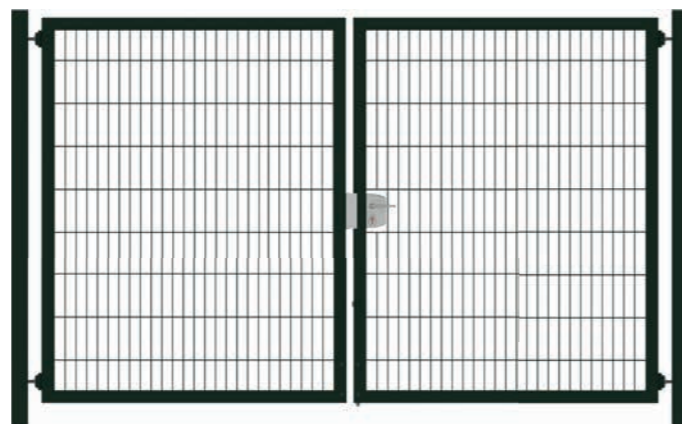

Metaal dubbele poort Premium

Premium-line

Frame: Stalen kokerprofiel 60x40 mm in verstek gelast.
Poortvulling: Ingelaste dubbelstaafmat 6/5/6. Maas 50x200 mm.
Poortpalen: Profiel 80x80x3 mm en 800 mm verlengd.
Scharnieren 180° 4-Dimensionaal regelbaar.
Slotkast Locinox met RVS binnenwerk, europaafsluiting met 3 sleutels.
Slotkast in kleur aluminium.
Slotvanger: Locinox SAKL QF in kleur aluminium.
Grondgrendel: Locinox, in de kleur aluminium.
Afwerking: Thermisch verzinkt volgens EN ISO 1461.
Exclusief poortpaal-aansluiting.
Poedercoating: In de kleur zwart RAL 9005.

Zwart, (bxh) 300x180 cm	W08457	1.119,-
Zwart, (bxh) 300x100 cm	W08458	929,-

Metaal enkele poort Eco

Eco-line

Frame: Stalen kokerprofiel 40x40 mm verstek gelast.
Poortvulling: Ingelaste enkelstaafmat 2x5 mm. Maas 50x200 mm.
Poortpalen: Profiel 60x60 mm en 800 mm verlengd.
Scharnieren: 90° opening.
Slotkast: Locinox LAKZ P1, cilinder met 3 sleutels. Slotkast in kleur.
Handgreep in kunststof zwart.
Afwerking: Sendzimir verzinkt.
Exclusief poortpaal-aansluiting.
Poedercoating: In de kleur zwart RAL 9005 en groen RAL 6009.

Zwart, (bxh) 100x180 cm	W08453	355,-
Zwart, (bxh) 100x100 cm	W08454	279,-
Groen, (bxh) 100x180 cm	W08455	355,-
Groen, (bxh) 100x100 cm	W08456	279,-