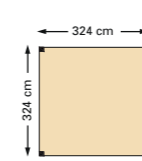

DOUGLAS SCHADUWPERGOLA

De schaduwpergola wordt gemaakt van kleurloos geïmpregneerd douglashout met staanders van 240 cm lang. De afmetingen 324/424x324 worden met 4 staanders geleverd en de afmeting 324x524 cm met 6 staanders.

1. Het houtpakket bestaat uit:
2. Douglas staanders, 12x12 cm.
   - Douglas liggers, 12x12 cm.
   - Douglas schoren 4,5x12 cm.
   - Bevestigingsmateriaal.
   - Opbouwbeschrijving.

**Douglas houtpakket
324x324 cm**

T.b.v. harmonicadoek.
290x300 cm W12400 **595,-**