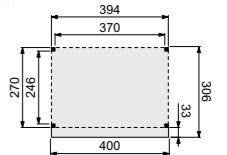

Buitenverblijf 400x270 cm

Onbehandeld W40930 **1.399,-**
Kleurloos geïmpregneerd **NIEUW** 1022805 **1.599,-**
Groen geïmpregneerd W44930 **1.599,-**