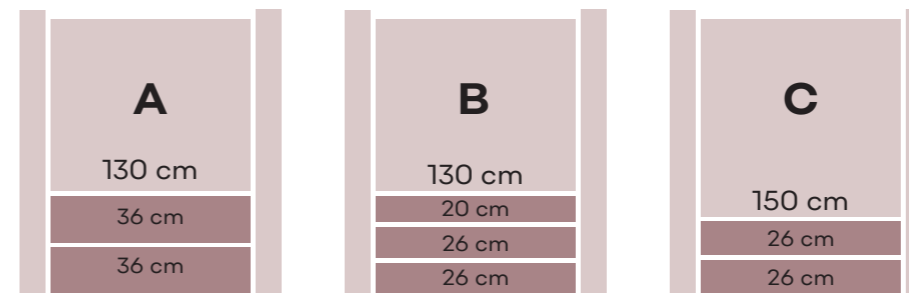

Betonplaten t.b.v. diverse scherm combinaties

A. 130 scherm combinatie 2x36 cm hoge betonplaat	Ongecoat	Gecoat
Betonplaat rotsmotief dubbelzijdig, 36x3,5x184 cm	W13265 38,50	W32220 46,50
Betonplaat leisteenmotief dubbelzijdig, 36x3,5x184 cm	W13266 39,95	W32225 47,95
B. 130 scherm combinatie 2x26 cm en 1x20 cm hoge betonplaat	Ongecoat	Gecoat
Betonplaat rotsmotief dubbelzijdig, 20x3,5x184 cm	W13446 25,95	W13445 32,50
Betonplaat rotsmotief dubbelzijdig, 26x3,5x184 cm	W13435 28,95	W13437 35,50
C. 150 scherm combinatie 2x26 cm hoge betonplaat	Ongecoat	Gecoat
Betonplaat rotsmotief dubbelzijdig, 26x3,5x184 cm	W13435 28,95	W13437 35,50
Betonplaat Zweeds rabatmotief dubbelzijdig, 26x3,5x184 cm	W13447 38,50	W13434 44,50