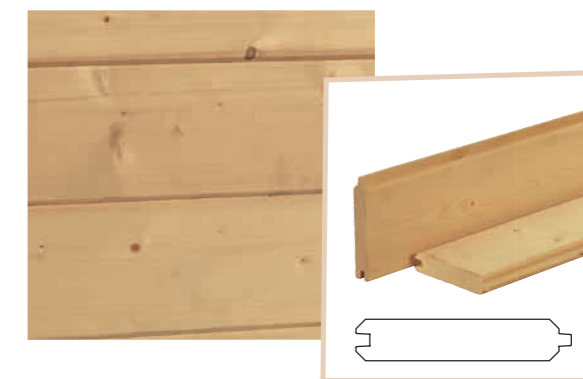

Geschaafde gording

Groen geïmpregneerd	W06605	15,75
4,5x14,5x300 cm	W06934	21,95
4,5x14,5x420 cm	W06606	34,50
5,8x15,6x420 cm		

Dakbeschot

Werkend 9 cm.		
Groen geïmpregneerd	W88204	5,15
1,6x9,5x300 cm	W26525	7,25
1,6x9,5x420 cm		