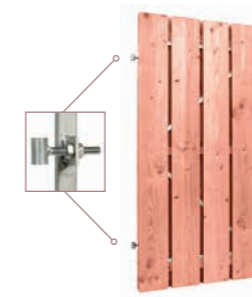

Onbehandeld	W42066	169,-
-------------	--------	-------

NIEUW

Douglas plankendeur

Fijnbezaagd. Recht op verstelbaar stalen frame.
Planken 1,5x14 cm. 100x190 cm.
Excl. hang + sluitwerk.

Onbehandeld	W42045	137,-
Groen geïmpregneerd	W42046	145,-