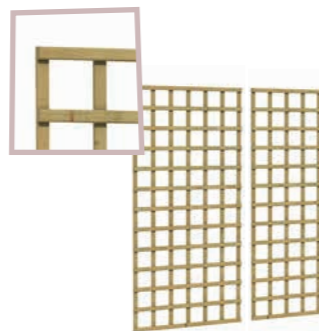

TRELISSCHERM DE LUXE

Trellisscherm de Luxe

Geschaafde vuren latten ca. 1,5x3,2 cm. Mazen ca. 11,5x11,5 cm.			
Trellisscherm de Luxe 90.	90x180 cm	W304379	32,95
Trellisscherm de Luxe 60.	60x180 cm	W304417	22,50