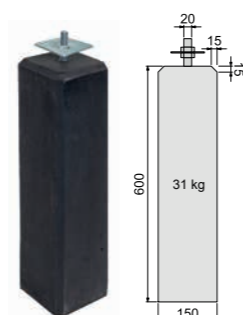

Betonpoer antraciet

T.b.v. staanders overkappingen. Met vellingkant. Inclusief verzinkte verstelbare plaat 8,5 x 8,5 en met draadeind m20. Gewicht ca. 31 kg. 15x15x60 cm 1020486 **37,25**