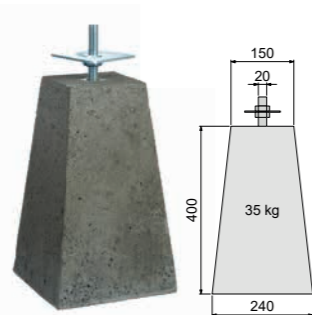

Betonpoer verstelbaar

T.b.v. staanders overkappingen. De betonpoer wordt geleverd met plaat en stelmoer, inclusief verzinkte verstelbare plaat 8,5 x 8,5 en met draadeind m20. Gewicht: ca. 35 kg. 24/15x40 cm 1001202 **37,50**