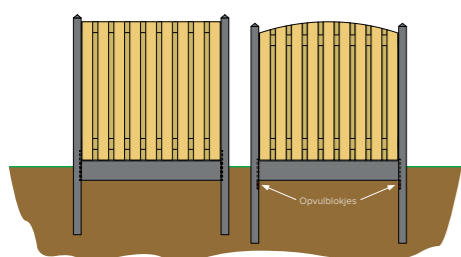

Grenen plankenschermen

U heeft keuze uit een diversiteit aan schermen; hardhout, grenen, douglas en vuren schermen. Hieronder weergegeven schermen geven slechts een impressie van de mogelijkheden.

15-planks 180x200 cm W08070 82,50	17-planks 180x180 cm W08075 65,-	19-planks 180x180 cm W08176 65,95
21-planks 180x180 cm W08116 82,50	21-planks 180x180 cm W08114 135,-	19-planks Toog 180x180 cm W08177 69,-
21-planks Toog 180x180 cm W08125 86,50		Zwart 180x180 cm W08088 69,95

Montage voorbeeld

Voorbeeld schutting ca. 8 meter lang

- Hiervoor heeft u nodig:
- 4 stuks plankenschermen (in dit geval 1 rechtscherm, 1 rechtscherm met trellis, 1 afbouwscherm en 1 ca. 90 cm hoog scherm).
 - 3 stuks betonpalen 280 cm, 2 stuks betonpalen 180 cm
 - 5 stuks unibeslag-set.
 - 4 stuks betonplaten 184 cm lang.