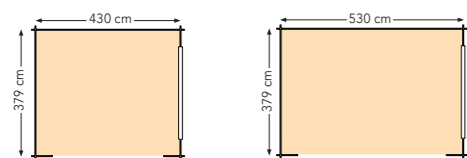

(bovengenoemde maten zijn buitenkant dak maten.)

Het paviljoen met lessenaarsdak Kolgans wordt standaard geleverd met groene dakshingles. Rode, zwarte of grijze shingles i.p.v. groene shingles zijn op aanvraag, zonder meerprijs, leverbaar. Vanwege het geringe afschot van het dak adviseren wij u een onderlaag te gebruiken onder de shingles, deze wordt niet meegeleverd. Voor meer informatie over impregneren zie pagina 172.