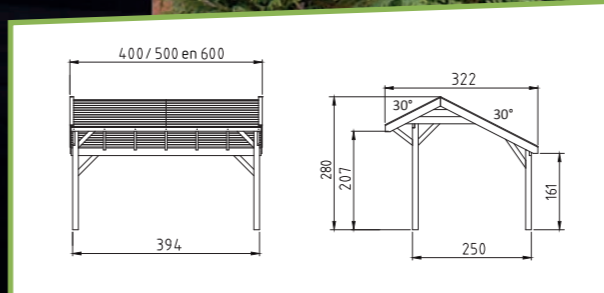

Wanden bestaan uit:

Frame: Douglas regelwerk 4,5x7 cm, lengte 250 of 400 cm.
 Wandplanken: Zweeds rabat 1,2/2,7x19,5 cm, lengte 400 of 500 cm.
 Bevestigingsmaterialen en handleiding.
 U dient zelf de materialen op maat te zagen.