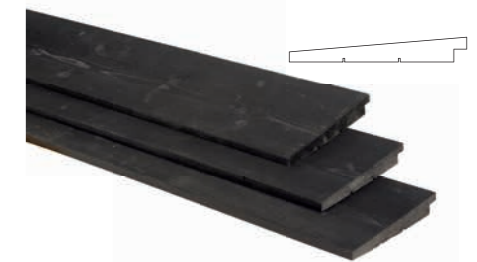

Zweeds rabat douglas zwart

1 zijde geschaafd, 1 zijde fijnbezaagd. Zwart gedompeld. Werkend 17,5 cm.	
1,1-2,7x19,5x300 cm	1011334 14,95
1,1-2,7x19,5x400 cm	1017062 19,95
1,1-2,7x19,5x500 cm	1017063 24,95