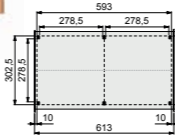

Douglasvision DHZ zadeldak 600x300 cm

Funderingsmaten (bxh): 593x302,5 cm
Buitenmaat dak (bxh): 613x369 cm
Onbehandeld
Kleurloos geïmpregneerd
Groen geïmpregneerd
Dakpanplatenpakket zwart (27 m²)

NIEUW	W711201	1.419,-
	1022928	1.629,-
	W85725	1.629,-
	W15416	899,-