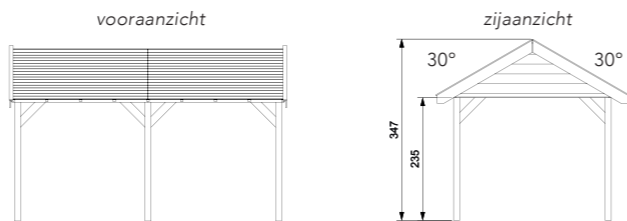

- Doorloophoogte 235 cm.
- Hoogte ca. 347 cm.
- Overstek 23 cm.