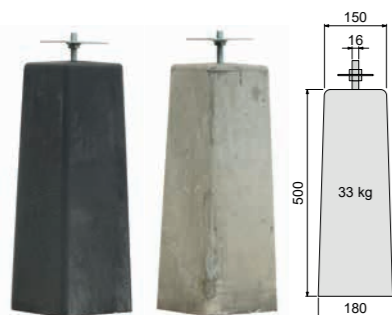

BETONPOEREN

Betonpoer antraciet en grijs

T.b.v. staanders overkappingen. Met afgeronde bovenkant (afmeting bovenzijde: 15x15 cm). Inclusief verzinkte verstelbare plaat 8,5 x 8,5, met draadeind m16. Gewicht ca. 33 kg. 18x18x50 cm.
Antraciet 1007874 **34,95**
Grijs 1007875 **34,50**