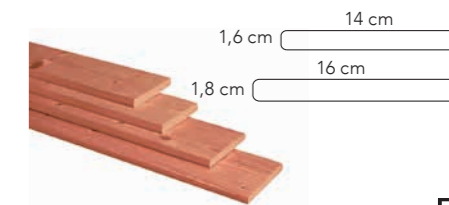

Douglas schuttingplank

Onbehandeld.			
1,6x14x180 cm	1017052	4,65	
1,6x14x300 cm	1021676	7,75	
1,6x14x400 cm	1017053	10,25	
1,8x16x180 cm	1009206	5,50	
1,8x16x400 cm	1009207	12,25	
Groen geïmpregneerd.			
1,6x14x180 cm	W44337	5,25	
1,6x14x300 cm	W44341	8,85	
1,6x14x400 cm	W44338	11,75	
1,8x16x180 cm	W44335	6,25	
1,8x16x400 cm	W44340	13,95