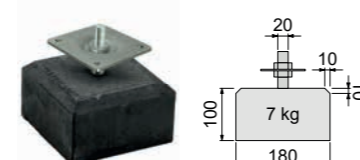

Betontegel antraciet

T.b.v. staanders overkappingen. Met vellingkant. Inclusief verzinkte verstelbare plaat 8,5 x 8,5 en met draadeind m20. Gewicht ca. 7 kg. 18x18x10 cm 1001205 **28,50**