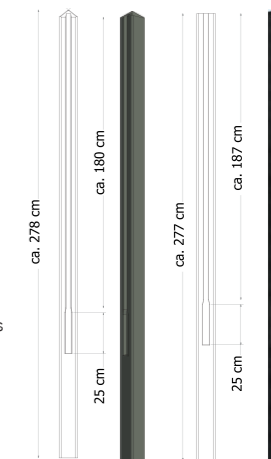

Gladde betonplaten

Betonplaten

24x3,5x224 cm

ongecoat

W13417 **25,95**