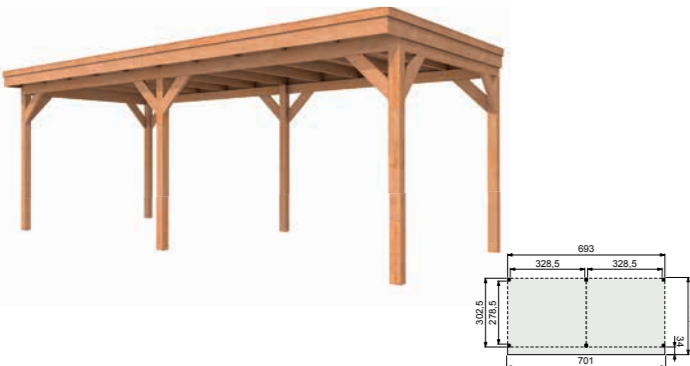

DOUGLASVISION DOE-HET-ZELF BUITENVERBLIJVEN

600X300 & 700X300

Douglasvision DHZ buitenverblijf 600x300 cm

Funderingsmaten (bxh): 593x302,5 cm
Buitenmaat dak (bxh): 601x340,5 cm
Onbehandeld
Kleurloos geïmpregneerd
Groen geïmpregneerd

NIEUW

W711355 **1.499,-**
1022919 **1.725,-**
W85740 **1.725,-**

Voorbeeldsamenstelling

per stuk

- 1x Buitenverblijf DHZ 600x300 cm, onbehandeld W711355 **1.499,-**
- 4x Wand enkelzijdig Zweeds rabat 278,5 cm, onbehandeld W40946 **209,-**
- 1x Wand dubbelzijdig Zweeds rabat 278,5 cm, onbehandeld W40951 **339,-**
- 1x Dubbele deur met zwart beslag, onbehandeld W40787 **635,-**
- 1x Stelkozijn t.b.v. deur, onbehandeld 1008351 **70,95**

Prijsindicatie: **2.752,-**

Voorbeeldsamenstelling

per stuk

- 1x Buitenverblijf DHZ 700x300 cm, groen geïmpregneerd W85745 **1.899,-**
- 2x Wand dubbelzijdig Zweeds rabat 328,5 cm, groen geïmpregneerd W44941 **459,-**

Prijsindicatie: **2.358,-**

Douglasvision DHZ buitenverblijf 700x300 cm

Funderingsmaten (bxh): 693x302,5 cm
Buitenmaat dak (bxh): 701x340,5 cm
Onbehandeld
Kleurloos geïmpregneerd
Groen geïmpregneerd

NIEUW

W711409 **1.659,-**
1022920 **1.899,-**
W85745 **1.899,-**

DOUGLASVISION DOE-HET-ZELF BUITENVERBLIJVEN

Wanden

Wanden bestaan uit:

Frame: douglas regelwerk 4,5x7 cm, lengte 250 of 400 cm.
Wandplanken: Zweeds rabat 1,2/2,7x19,5 cm, lengte 400 of 500 cm.
Bevestigingsmaterialen en handleiding. U dient zelf de materialen op maat te zagen.

	Onbehandeld	Kleurloos geïmpregneerd	Groen geïmpregneerd	Zwart geïmpregneerd
Achterwanden 246,5 cm				
Wand enkelzijdig Zweeds rabat 246,5 cm t.b.v. DHZ Buitenverblijf	W40945 199,-	1022858 229,-	W44945 229,-	W46945 239,-
Wand dubbelzijdig Zweeds rabat 246,5 cm t.b.v. DHZ Buitenverblijf	W40950 229,-	1022859 339,-	W44950 339,-	W46950 359,-