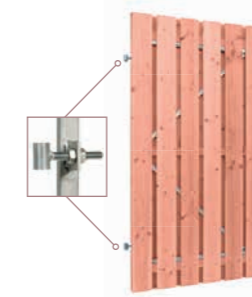

W42086

53,95

Deuren 100x190 cm

Douglas plankendeur

Geschaafd. Recht op verstelbaar stalen frame.
Planken 1,8x16 cm. 100x190 cm.
Excl. hang + sluitwerk.

Onbehandeld	W42060	169,-
Groen geïmpregneerd	W42061	175,-