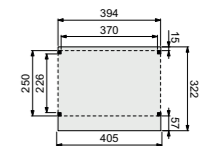

DOUGLASVISION KAPSCHUREN COMFORT

Kapschuur Comfort 400x250 cm

Onbehandeld 1001877 **1.399,-**
Kleurloos geïmpregneerd **NIEUW** 1022906 **1.599,-**
Groen geïmpregneerd W44540M **1.599,-**

Kapschuur Comfort 500x250 cm

Onbehandeld **NIEUW** 1023446 **1.799,-**
Kleurloos geïmpregneerd **NIEUW** 1022907 **2.069,-**
Groen geïmpregneerd **NIEUW** 1022908 **2.069,-**

Kapschuur Comfort 600x250 cm

Onbehandeld **NIEUW** 1023447 **2.149,-**
Kleurloos geïmpregneerd **NIEUW** 1022909 **2.469,-**
Groen geïmpregneerd **NIEUW** 1022910 **2.469,-**

De Douglasvision kapschuur Comfort wordt als kant-en-klaar bouw pakket geleverd.

Het basispakket bestaat uit:

- Staanders geschaafd 12x12 cm.
- Zweeds rabat planken voor de kopse spanten.
- Ringbalken 4,5x16 cm.
- Schoren 4,5x9,5 cm.
- Dakbescot 1,6x11,6 cm met een vellingkant.
- Boeidelen 1,8x16 cm.
- Afdekljsten 1,8x8 cm.
- Bevestigingsmateriaal en opbouwhandleiding.
- Excl. dakbedekking (6 pakken shingles benodigd).

Funderingsmaat (bxh) 394x250 cm
Buitenmaat dak (bxh) 405x322 cm
Hoogte 280 cm

Funderingsmaat (bxh) 493x250 cm
Buitenmaat dak (bxh) 505x322 cm
Hoogte 280 cm

Funderingsmaat (bxh) 593x250 cm
Buitenmaat dak (bxh) 605x322 cm
Hoogte 280 cm

Wanden bestaan uit:

Frame: Douglas regelwerk 4,5x7 cm, lengte 250 of 400 cm.
Wandplanken: Zweeds rabat 1,2/2,7x19,5 cm, lengte 400 of 500 cm.
Bevestigingsmaterialen en handleiding.
U dient zelf de materialen op maat te zagen.

Wanden