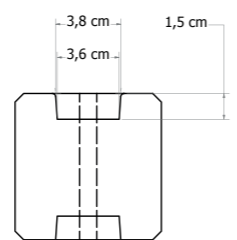

Sponning t.b.v. betonplaat ca. 3,8 cm loopt taps toe naar ca. 3,6 cm.