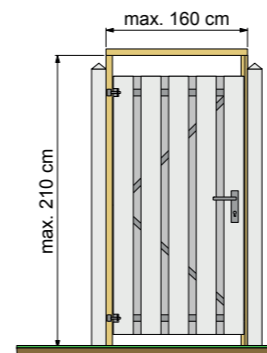

Universeel tuindeurkozijn

Maximale breedte 160 cm. Set bestaat uit: 3 regels, waarvan 1 verticale regel met aanslaglat is uitgevoerd. Incl. bevestigingsmaterialen en handleiding. 1011339 **32,75**