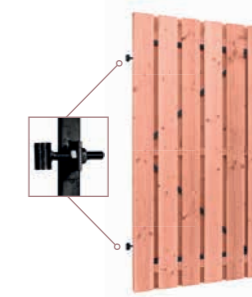

Douglas plankendeur

Geschaafd. Recht op zwart verstelbaar frame.
Planken 1,6x14 cm. 100x190 cm.
Excl. hang + sluitwerk.

Onbehandeld	W42066	169,-

NIEUW