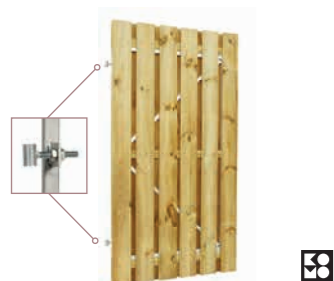

Plankendeur

Geschaafd grenen recht op verstelbaar frame. Planken 1,7x14 cm. Excl. hang + sluitwerk.

90x180 cm	W07575	129,-
100x180 cm	W07550	131,50
100x190 cm	W07675	135,-
120x190 cm	W07680	143,50
150x190 cm	W07685	185,-