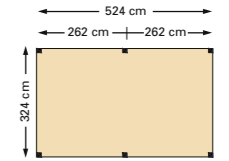

**Douglas houtpakket
324x524 cm**