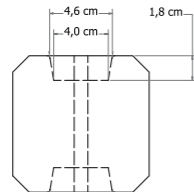

Sponning t.b.v. betonplaat ca. 4,6 cm loopt taps toe naar ca. 4,0 cm.

Palen antraciet glad met diamantkop

Schuttingpalen	Ongecoat	Gecoat
10x10x275 cm, tussenpaal	W13275 39,95	W32200 52,50
10x10x275 cm, hoekpaal	W13280 46,50	W32205 57,95
10x10x275 cm, T-betonpaal	W13285 46,50	W32210 57,95
10x10x275 cm, eindpaal	W13290 46,50	W32215 57,95