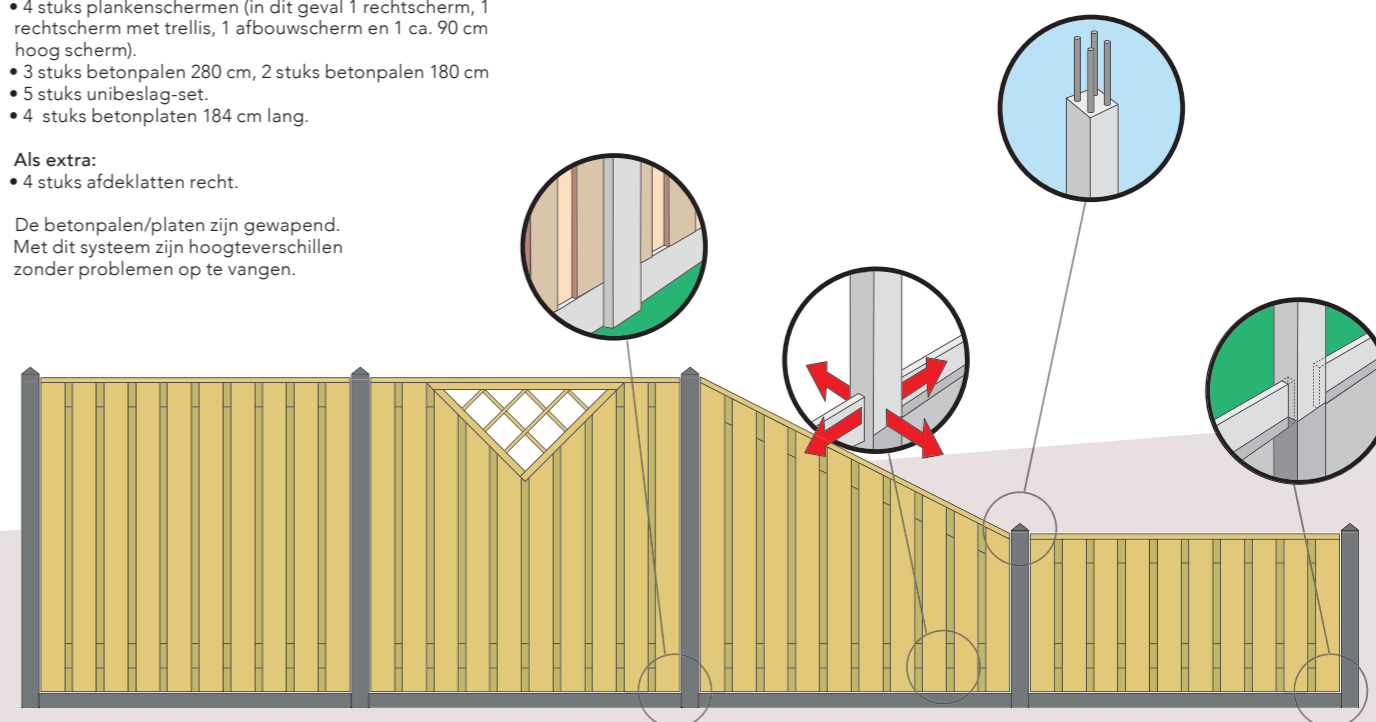

Voorbeeld schutting ca. 8 meter lang

1. Hiervoor heeft u nodig:
2. 4 stuks plankenschermen (in dit geval 1 rechtscherm, 1 rechtscherm met trellis, 1 afbouwscherm en 1 ca. 90 cm hoog scherm).
   - 3 stuks betonpalen 280 cm, 2 stuks betonpalen 180 cm
   - 5 stuks unibeslag-set.
   - 4 stuks betonplaten 184 cm lang.

1. Als extra:
2. 4 stuks afdeklatten recht.

De betonpalen/platen zijn gewapend. Met dit systeem zijn hoogteverschillen zonder problemen op te vangen.