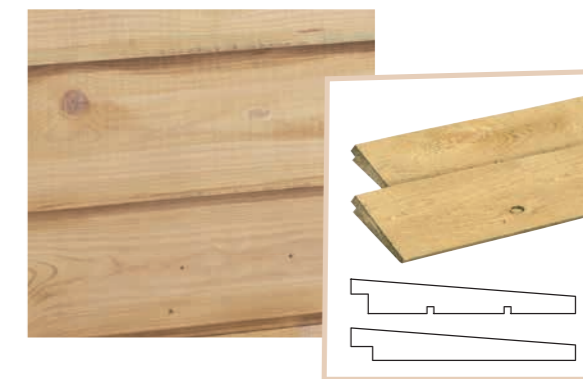

Zweeds rabat

1 zijde geschaafd, 1 zijde fijnbezaagd, werkend 12,8 cm.		
Groen geïmpregneerd	W05208	7,85
1-2,1x14,5x300 cm	W05209	10,95
1-2,1x14,5x420 cm		
Werkend 18 cm.		
Groen geïmpregneerd	W05212	12,25
1,5-3x19,5x300 cm	W05203	16,25
1,5-3x19,5x400 cm