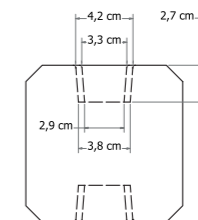

Sponning t.b.v. betonplaat ca. 4,2 cm loopt taps toe naar ca. 3,8 cm.