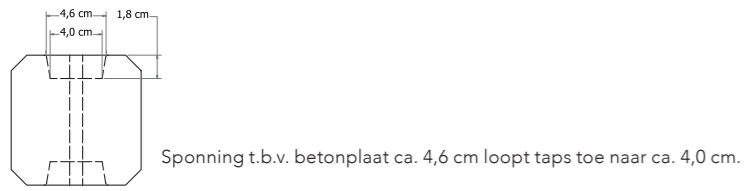

Betonpalen van 280 en 310 cm zijn voor zowel rechte als toogschermen te gebruiken.

Gecoate betonpalen	Antraciet
10x10x180 cm, tussenpaal t.b.v. scherm 90 cm hoog	NIEUW 1022799 53,50
10x10x280 cm, tussenpaal	NIEUW W13232-C 53,50
10x10x310 cm, tussenpaal t.b.v. 2 betonplaten	NIEUW 1022801 67,95
10x10x280 cm, hoekpaal	NIEUW 1022804 58,95
10x10x310 cm, hoekpaal t.b.v. 2 betonplaten	NIEUW 1022806 72,95
10x10x280 cm, T-paal	NIEUW 1022807 58,95
10x10x280 cm, eindpaal	NIEUW W13236-C 58,95