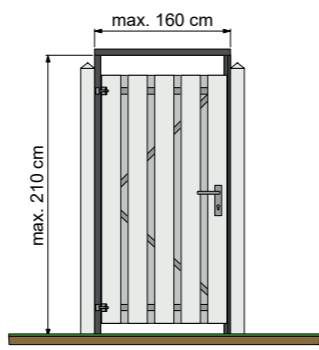

Universeel tuindeurkozijn

Geïmpregneerd en zwart gedompeld. Maximale breedte 160 cm. Set bestaat uit: 3 regels, waarvan 1 verticale regel met aanslaglat is uitgevoerd. Incl. bevestigingsmaterialen en handleiding. W08035

36,75