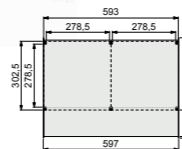

Douglasvision DHZ kapschuur 530x300 cm

Funderingsmaten (bxh): 529x302,5 cm
Buitenmaat dak (bxh): 534x450 cm
Onbehandeld
Kleurloos geïmpregneerd
Groen geïmpregneerd
Dakpanplatenpakket zwart (27 m²)

W711058	1.289,-
1022925	1.485,-
W85710	1.485,-
W15418	845,-

Douglasvision DHZ kapschuur 600x300 cm

Funderingsmaten (bxh): 593x302,5 cm
Buitenmaat dak (bxh): 597,4x450 cm
Onbehandeld
Kleurloos geïmpregneerd
Groen geïmpregneerd
Dakpanplatenpakket zwart (30 m²)

W711102	1.339,-
1022926	1.539,-
W85715	1.539,-
W15419	965,-

De gekleurde artikelnummers worden op aanvraag geïmpregneerd, houd rekening met langere levertijd.

DHZ KAPSCHUUR WANDEN

Wanden bestaan uit:

Frame: Douglas regelwerk 4,5x7 cm, lengte 250 of 400 cm.
Wandplanken: Zweeds rabat 1,2/2,7x19,5 cm, lengte 400 of 500 cm.
Bevestigingsmaterialen en handleiding.
U dient zelf de materialen op maat te zagen.

Achterwanden

Wand enkelzijdig Zweeds rabat 246,5 cm t.b.v. DHZ Kapschuur
Wand dubbelzijdig Zweeds rabat 246,5 cm t.b.v. DHZ Kapschuur

Onbehandeld

W40945 **199,-**
W40950 **299,-**

Kleurloos geïmpregneerd

1022858 **229,-**
1022859 **339,-**

Groen geïmpregneerd

W44945 **229,-**
W44950 **339,-**

Zwart geïmpregneerd

W46945 **239,-**
W46950 **359,-**

Zijwanden

Wand enkelzijdig Zweeds rabat 278,5 cm t.b.v. DHZ Kapschuur
Wand dubbelzijdig Zweeds rabat 278,5 cm t.b.v. DHZ Kapschuur

W40946 **209,-**
W40951 **339,-**

1022921 **239,-**
1022922 **389,-**

W44946 **239,-**
W44951 **389,-**

W46946 **249,-**
W46951 **409,-**

Voorbeeldsamenstelling

		per stuk
1x	Kapschuur DHZ 530x300 cm, onbehandeld	W711058 1.289,-
1x	Zijwand enkelzijdig Zweeds rabat 278,5 cm, onbehandeld	W40946 209,-
2x	Achterwand enkelzijdig Zweeds rabat 246,5 cm, onbehandeld	W40945 199,-
Prijnsindicatie:		1.697,-

Voorbeeldsamenstelling

		per stuk
1x	Kapschuur DHZ 600x300 cm, onbehandeld	W711102 1.339,-
2x	Achterwand enkelzijdig Zweeds rabat 278,5 cm, zwart geïmpregneerd	W46946 249,-
2x	Douglas hekwerk C, onbehandeld	1009125 175,-
Prijnsindicatie:		1.763,-