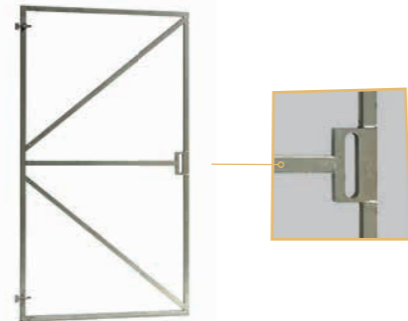

Stalen poortframe

Vuurverzinkt verstelbaar.		
90x155 cm	W07630	48,50
100x100 cm	OP=OP W07625	42,50
100x155 cm	926731	52,50
120x155 cm	926782	61,50
150x155 cm	W07640	75,00

Stalen poortframe zwart

Zwart gecoat. 100x155 cm	W07655	53,50
--------------------------	--------	-------