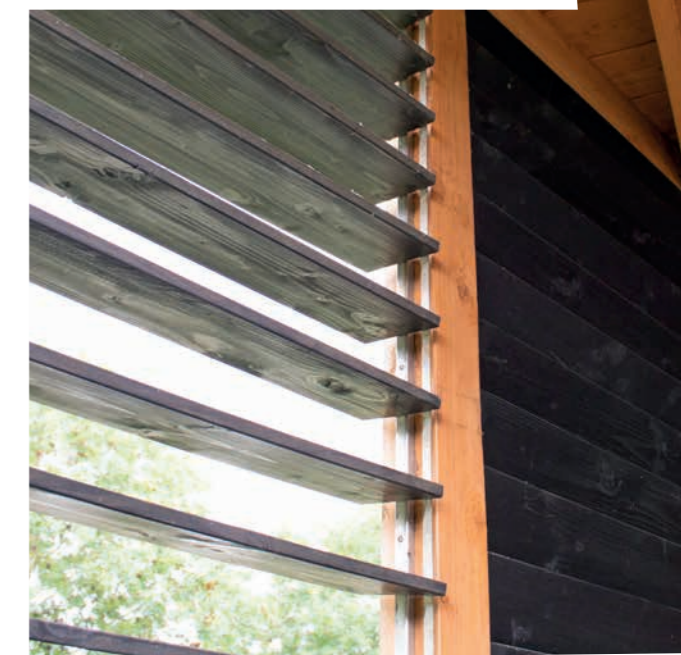

W56000	129,-
--------	-------

Maak zelf uw shutter op maat.
Advies: max. 180 cm lengte gebruiken i.v.m. doorhangen.

HARDHOUTEN SCHERMEN EN DEUREN

Hardhouten plankenscherf 
17 planken, 3 tussenregels. Geschaafd recht verticaal. 180x180 cm W14361 **189,-**