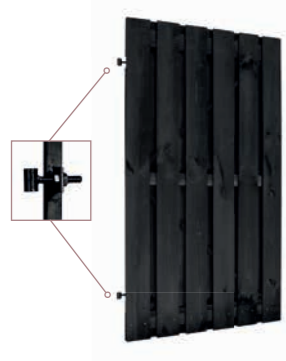

Plankendeur zwart

Geschaafd grenen recht op verstelbaar zwart frame. 1,5x14 cm. Geïmpregneerd en zwart gedompeld. Excl. hang + sluitwerk. 100x180 cm W08086

165,-

Deurframe met planken verticaal zwart

Zwart gespoten jumbo planken op stalen verstelbaar deurframe. Met uitgefreesd slotgat. Excl. hang + sluitwerk. Planken 1,5x14 cm. 100x190 cm W08151