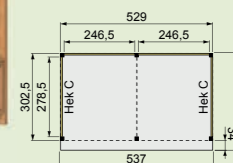

Voorbeeldsamenstelling

per stuk

1x Buitenverblijf DHZ 530x300 cm, onbehandeld	W711300	1.459,-
2x Wand dubbelzijdig Zweeds rabat 246,5 cm	W40950	229,-
2x Douglas hekwerk C, onbehandeld	1009125	175,-

Prijsindicatie: 1.863

Voor extra opties zie pagina 152 t/m 167.