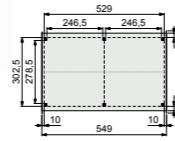

Douglasvision DHZ zadeldak 530x300 cm

Funderingsmaten (bxh): 529x302,5 cm
Buitenmaat dak (bxh): 546x369 cm
Onbehandeld
Kleurloos geïmpregneerd
Groen geïmpregneerd
Dakpanplatenpakket zwart (25 m²)

NIEUW	W711157	1.279,-
	1022927	1.469,-
	W85720	1.469,-
	W15415	779,-