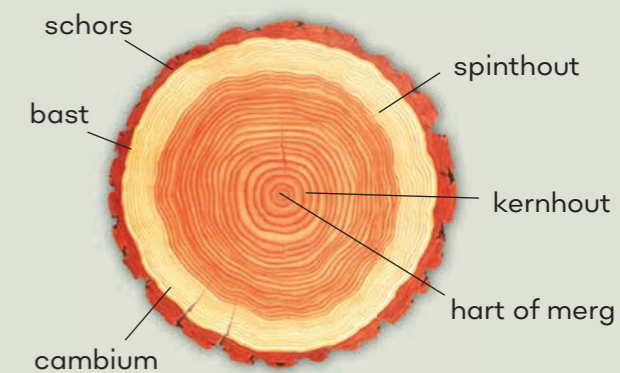

Onderhoud van douglashout

- Voor producten t.b.v. behandeling zie pagina 117.