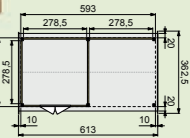

Voorbeeldsamenstelling

per stuk

1x	Zadeldak DHZ 600x300 cm, onbehandeld	711201	1.419,-
4x	Wand enkelzijdig Zweeds rabat 278,5 cm, onbehandeld	W40946	209,-
1x	Wand dubbelzijdig Zweeds rabat 278,5 cm, onbehandeld	W40951	339,-
1x	Dubbele deur met zwart beslag, onbehandeld	W40787	635,-
1x	Stelkozijn t.b.v. deur, onbehandeld	1008351	70,95
1x	Dakpanplatenpakket donkerrood (27 m²)	W15716	899,-

Prijsindicatie: **4.147,-**

De gekleurde artikelnummers worden op aanvraag geïmpregneerd, houd rekening met langere levertijd.

DHZ ZADELDAK WANDEN

Wanden bestaan uit:

Frame: douglas regelwerk 4,5x7 cm, lengte 250 of 400 cm.
Wandplanken: Zweeds rabat 1,2/2,7x19,5 cm, lengte 400 of 500 cm.
Bevestigingsmaterialen + handleiding. U dient zelf de materialen op maat te zagen.

Achterwanden 246,5 cm

Wand enkelzijdig Zweeds rabat 246,5 cm t.b.v. DHZ Zadeldak
Wand dubbelzijdig Zweeds rabat 246,5 cm t.b.v. DHZ Zadeldak

Onbehandeld	Kleurloos geïmpregneerd	Groen geïmpregneerd	Zwart geïmpregneerd
W40945 199,-	1022858 229,-	W44945 229,-	W46945 239,-
W40950 229,-	1022859 339,-	W44950 339,-	W46950 359,-

Zij- of achterwanden 278,5 cm

Wand enkelzijdig Zweeds rabat 278,5 cm t.b.v. DHZ Zadeldak
Wand dubbelzijdig Zweeds rabat 278,5 cm t.b.v. DHZ Zadeldak

W40946 209,-	1022921 239,-	W44946 239,-	W46946 249,-
W40951 339,-	1022922 389,-	W44951 389,-	W46951 409,-