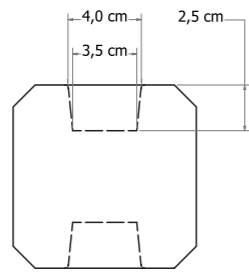

Sponning t.b.v. betonplaat ca. 4,0 cm loopt taps toe naar ca. 3,5 cm.