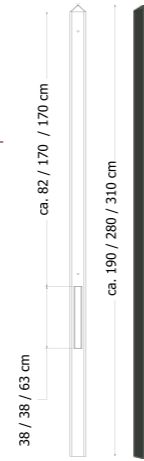

1 GLAD BETON

Zeer veel toegepast!

Gladder betonpalen met diamantkop ongecoat en gecoat

Ongecoate betonpalen	Antraciet	Grijs
10x10x190 cm, tussenpaal	W13231 40,50	W13411 28,50
10x10x280 cm, tussenpaal	W13232 40,50	W13412 26,95
10x10x310 cm, tussenpaal, t.b.v. 2 betonplaten	W13234 54,95	W13414 51,50
10x10x280 cm, hoekpaal	W13233 45,95	W13413 32,95
10x10x310 cm, hoekpaal, t.b.v. 2 betonplaten	W13244 59,95	W13416 55,00
10x10x280 cm, T-paal	W13247 45,95	W32315 32,95
10x10x280 cm, eindpaal	W13236 45,95	W32320 32,95

Betonpalen van 280 en 310 cm zijn voor zowel rechte als toogschermen te gebruiken.

Gecoate betonpalen	Antraciet
10x10x180 cm, tussenpaal t.b.v. scherm 90 cm hoog	NIEUW 1022799 53,50
10x10x280 cm, tussenpaal	NIEUW W13232-C 53,50
10x10x310 cm, tussenpaal t.b.v. 2 betonplaten	NIEUW 1022801 67,95
10x10x280 cm, hoekpaal	NIEUW 1022804 58,95
10x10x310 cm, hoekpaal t.b.v. 2 betonplaten	NIEUW 1022806 72,95
10x10x280 cm, T-paal	NIEUW 1022807 58,95
10x10x280 cm, eindpaal	NIEUW W13236-C 58,95

Gladder betonplaten ongecoat en gecoat

Ongecoate betonplaten	Antraciet	Grijs
24x3,5x184 cm	W13215 20,50	W13415 19,50
24x3,5x224 cm	W13218 28,50	W13417 25,95
Gecoate betonplaten	Antraciet	
3,5x24x184 cm	NIEUW W32120 27,50	
3,5x24x224 cm	W32125 37,95	

Grenen plankenschermen

U heeft keuze uit een diversiteit aan schermen; hardhout, grenen, douglas en vuren schermen. Hieronder weergegeven schermen geven slechts een impressie van de mogelijkheden.

15-planks 180x200 cm W08070 82,50	17-planks 180x180 cm W08075 65,-	19-planks 180x180 cm W08176 65,95
21-planks 180x180 cm W08116 82,50	21-planks 180x180 cm W08114 135,-	19-planks Toog 180x180 cm W08177 69,-
21-planks Toog 180x180 cm W08125 86,50		Zwart 180x180 cm W08088 69,95

Douglas plankenschermen