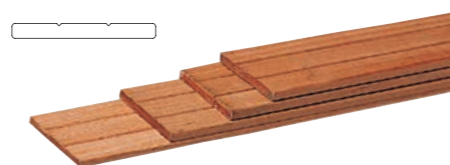

Hardhouten geschaafde plank

Met v-groeven.
1,5x14,5x180 cm W14009 **12,95**
1,5x14,5x395 cm W14023 **28,75**
Zonder v-groef.
1,6x9,0x180 cm W14010 **8,55**

Hardhouten fijnbezaagde vierkante palen gepunt