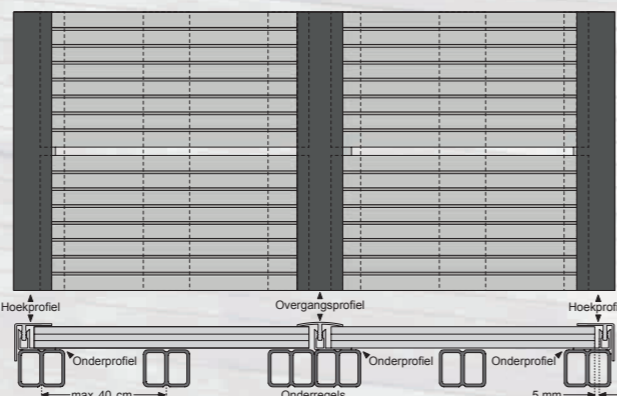

Detailtekening:

Hoogwaardig alternatief

Composiet is een hoogwaardig alternatief voor tropisch hardhout. Het bestaat voor meer dan 60% uit houtvezels, waardoor het een natuurlijk uiterlijk heeft. Composiet is te bewerken met de gebruikelijke gereedschappen voor hout. De dekdelen zijn verkrijgbaar in drie kleuren, twee breedtematen en twee lengtematen. Naar wens kan het terras afgewerkt worden met antraciet aluminium hoekprofielen of hoekprofielen op kleur.