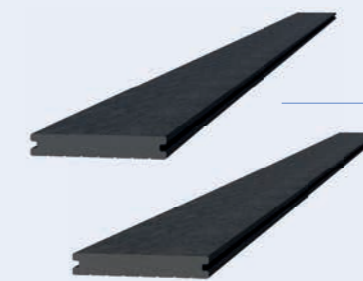

MASSIEF COMPOSIT

Massief composiet dekdeel antraciet breed

2,2x25x420 cm W23670

Massief composiet dekdeel antraciet smal

2,2x14,5x420 cm W23665 **45,95**

Voordelen:
Zeer sterk en solide.
Ideaal om ronde vormen te creëren.