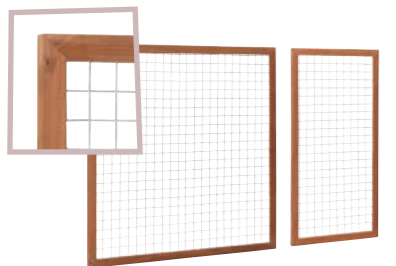

Hardhouten betonijzertrellis

Betonijzertrellis met verzinkt betonijzer en een hardhouten raamwerk van 4,5x7 cm. Het betonijzer heeft een maaswijdte van 7,5x7,5 cm en een doorsnede van 5 mm.

180x180 cm W14301 **125,-**
90x180 cm W14304 **89,-**