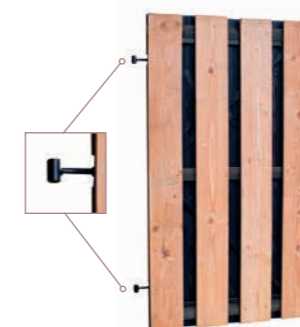

Douglas plankendeurbicombi

Fijnbezaagd met zwart gecoate binnenzijde. Recht verticaal. Planken 1,9x19,5 cm. Excl. hang + sluitwerk. 100x180 cm W42008

199,-