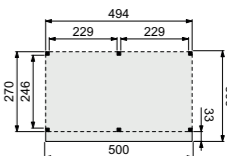

Buitenverblijf 500x270 cm

Onbehandeld **NIEUW** 1023444 **1.799,-**
Kleurloos geïmpregneerd **NIEUW** 1022852 **2.069,-**
Groen geïmpregneerd **NIEUW** 1022853 **2.069,-**