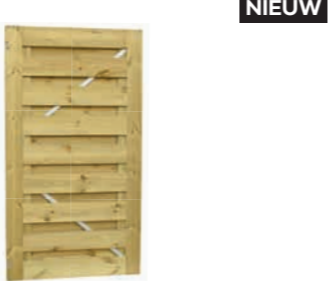

90x180 cm	W07575	129,-
100x180 cm	W07550	131,50
100x190 cm	W07675	135,-
120x190 cm	W07680	143,50
150x190 cm	W07685	185,-

Plankendeur 

Fijnbezaagd grenen recht op stalen verstelbaar frame. Planken 2,0x20 cm. Excl. hang + sluitwerk.

100x200 cm	W07540	155,-
------------	--------	-------

Plankendeur grenen 

Geschaafd grenen toog op verstelbaar frame. Links draaiend. Planken 1,7x14 cm. Excl. hang + sluitwerk.

90x172/179 cm	W07523	135,-
---------------	--------	-------

Plankendeur grenen 

Geschaafd grenen horizontaal op verstelbaar frame. Planken 1,7x14 cm. Excl. hang + sluitwerk.

90x179 cm	W07524	159,-
-----------	--------	-------

Universeel tuindeurkozijn

Maximale breedte 160 cm. Set bestaat uit: 3 regels, waarvan 1 verticale regel met aanslaglat is uitgevoerd. Incl. bevestigingsmaterialen en handleiding. 1011339