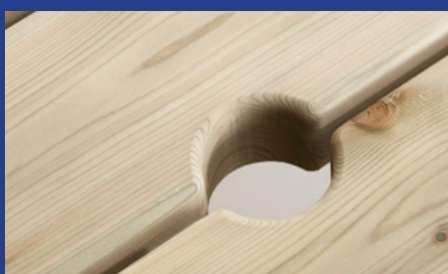

Uitstekende kwaliteit kenmerkt zich onder andere door: