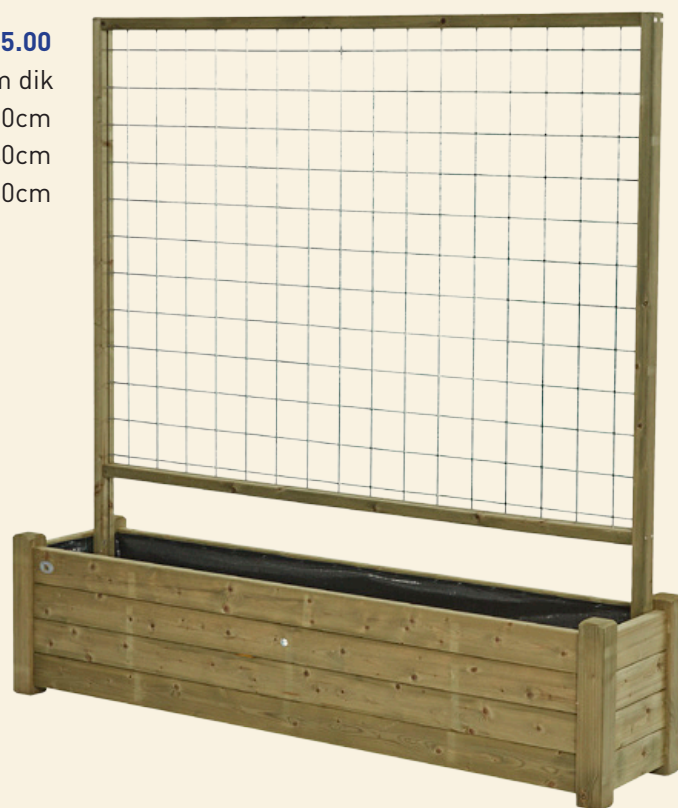

Bloembak Horst 35 mm dik. geïmpregneerd

Art. 4019 € 275.00
Bloembak met rek, 35mm dik
Lengte 180cm
Breedte 40cm
Hoogte 180cm

Art. 5050 € 115.00
Bloembak hoog, 35mm dik
Lengte 50cm
Breedte 50cm
Hoogte 71cm