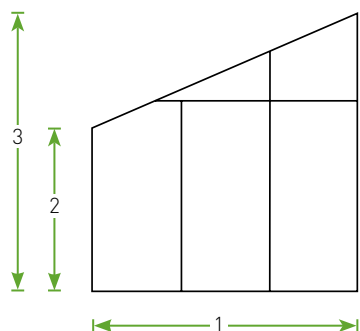

Assortiment MR3 Hoog

SPECIFICATIES

- Diepte MR3 2,29 m
- Nokhoogte 2,98 m*
- Goothoogte (hoog model) 1,77 m*
- Levertermijn 5 à 6 weken
- Standaard in veiligheidsglas
- Dak in gehamerd glas
- Zijwanden in helder glas
- Ruime deuringang (0,68m x 1,85m)
- Zelfdragend alu fundering
- 12 jaar fabrieksgarantie
- Zelfbouwpakket