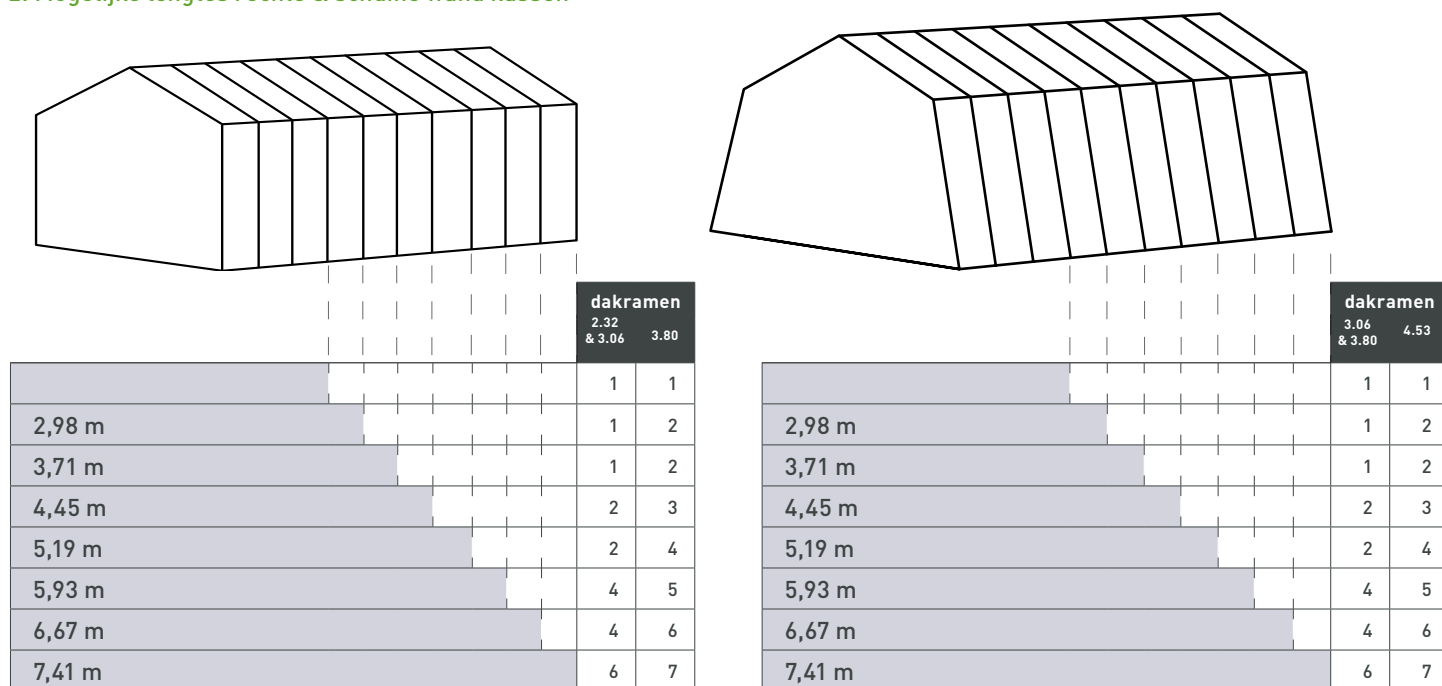

Duiding: 1= breedte 2= goothoogte 3= nokhoogte

1. Mogelijke breedtes rechte wand kassen

2. Mogelijke lengtes rechte & schuine wand kassen

3. Mogelijke breedtes schuine wand kassen

KASSEN MET RECHTE WAND

Assortiment R2

SPECIFICATIES

- Basisbreedte R2 2,32 m
- Nokhoogte 2,35 m*
- Goothoogte (hoog model) 1,79 m*
- Levertermijn 5 à 6 weken
- Standaard in veiligheidsglas
- Dak in gehamerd glas
- Zijwanden in helder glas
- Ruime deuringang (0,68m x 1,85m)
- Zelfdragend alu fundering
- 12 jaar fabrieksgarantie
- Zelfbouwpakket