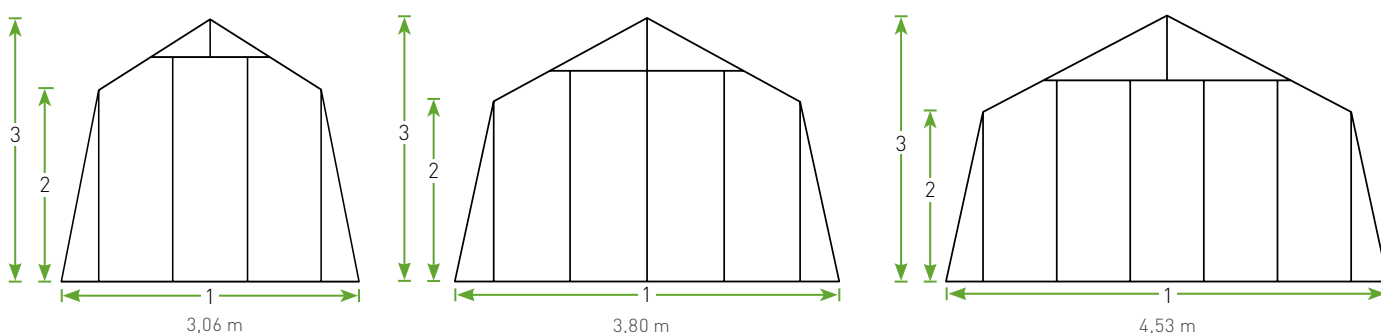

Duiding: 1= breedte 2= goothoogte 3= nokhoogte

1. Mogelijke breedtes rechte wand kassen

2. Mogelijke lengtes rechte & schuine wand kassen

3. Mogelijke breedtes schuine wand kassen

KASSEN MET RECHTE WAND

Assortiment R2

SPECIFICATIES

- Basisbreedte R2 2,32 m
- Nokhoogte 2,35 m*
- Goothoogte (hoog model) 1,79 m*
- Levertermijn 5 à 6 weken
- Standaard in veiligheidsglas
- Dak in gehamerd glas
- Zijwanden in helder glas
- Ruime deuringang (0,68m x 1,85m)
- Zelfdragend alu fundering
- 12 jaar fabrieksgarantie
- Zelfbouwpakket

Vaste afmetingen voor dit type	
Nokhoogte [3]	2,35 m*
Goothoogte [2]	1,79 m*
Breedte [1]	2,32 m

R204H	Lengte	M ²	Aantal dakramen	Prijs ALU
	2,98 m	6,91	1	€ 1.599
Extra's			Prijs schaduwdoek	Prijs coating
			€ 145	€ 580