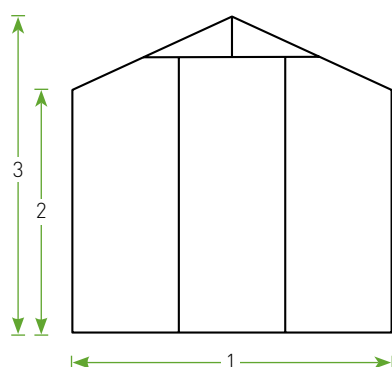

Duiding: 1= breedte 2= goothoogte 3= nokhoogte

1. Mogelijke breedtes rechte wand kassen

2. Mogelijke lengtes rechte & schuine wand kassen

3. Mogelijke breedtes schuine wand kassen

KASSEN MET RECHTE WAND

Assortiment R2

SPECIFICATIES

- Basisbreedte R2 2,32 m
- Nokhoogte 2,35 m*
- Goothoogte (hoog model) 1,79 m*
- Levertermijn 5 à 6 weken
- Standaard in veiligheidsglas
- Dak in gehamerd glas
- Zijwanden in helder glas
- Ruime deuringang (0,68m x 1,85m)
- Zelfdragend alu fundering
- 12 jaar fabrieksgarantie
- Zelfbouwpakket