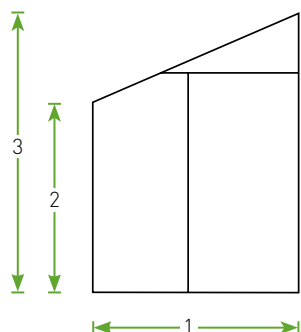

* Prijs op aanvraag

MUUR KASSEN

Assortiment MR2 Hoog

SPECIFICATIES

- Diepte MR2 1,55 m
- Nokhoogte 2,60 m*
- Goothoogte (hoog model) 1,77 m*
- Levertermijn 5 à 6 weken
- Standaard in veiligheidsglas
- Dak in gehamerd glas
- Zijwanden in helder glas
- Ruime deuringang (0,68m x 1,85m)
- Zelfdragend alu fundering
- 12 jaar fabrieksgarantie
- Zelfbouwpakket