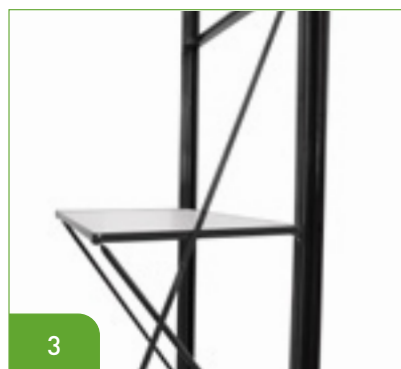

ACD® accessoires en pakketten

1 HORDEUR
€ 169 / € 229
Ventileer je kas, maar hou dieren buiten.

2 ZAAITAFEL MET INLEG
€ 159 / € 199
217 cm x 42 cm x H 10 cm

3 URBAN TAFEL
€ 59 / € 89
71,5 cm x 52 cm

4 SET VAN TWEE SETS
€ 59 / € 89
Aluminium (86 cm x 15 cm)

6 EXTRA DEUR OP ACHTERGEVEL
€ 169 / € 229
Extra toegang tot je kas.

7 EXTRA DAKRAAM
€ 109 / € 149
Vergroot de mogelijkheid tot ventilatie.

8 AUTOMATISCHE RAAMOPENER
€ 49
Automatische regeling van de temperatuur.

9 UNIVERSELE WERKTAfel
€ 109 / € 149
Deze handige tafel is een...

11 INZETHOR
€ 199
Ventileer je kas.

12 ALU AFVOERBUIZEN
€ 139
In zwart (ral 9005).

13 MONTAGESET
€ 30
Voor een vlotte montage van je ACD kas.

14 ALU OPRIJPLAAT
€ 125
Set van 2. Rij vlot je kas...

16 PROF. SCHADUWDOEK
VANAF € 135
Zorg ervoor dat je planten niet verbranden.

17 KUNSTSTOF AFVOERBUIZEN
€ 60
In zwart (ral 9005).

18 METRO DEUR
€ 249 / € 299
Fijne en compacte deuren
NIEUW
Kan enkel samen met een ACD® Prestige kas besteld worden

19 SPINDEL
€ 49
Open vlot het dakraam...

JE VINDT ER INFORMATIE ZOALS HANDLEIDINGEN, KWEKTIPS, ONDERHOUDSTIPS, GLASPLANNEN, ...