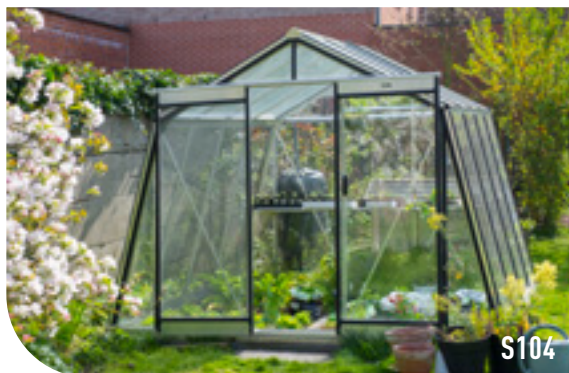

Schuine wand kassen

S104