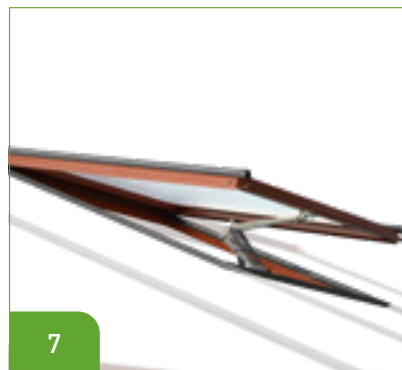

4. Kies je accessoires ☒

5. Kies je promotiepakket ☒

WEE SCHAPPEN
(x 15 cm)

5 UNIVERSEEL SCHAP
€ 79 / € 111
225 cm x 32 cm

LE WERKTAFEL
is een echte must.

10 EXTRA DEUR
€ 169 / € 229
Wandel je kas eenvoudig binnen, dankzij de dubbele deur.

RIJPLATEN
ot je kas binnen.

15 NOKVERSIERING
VANAF € 99
De finishing touch van je kas.

L
kraam met een spindel.

20 ZWINGEL - 110 CM
€ 59
Gebruik de zwingel om de spindel te hanteren.

PRAKTISCH PAKKET

2 + 8 + 9 + 13

ALU € 347 € 239
RAL € 427 € 339

VENTILATIEPAKKET

1 + 7 + 8

ALU € 347 € 229
RAL € 427 € 339

DESIGN PAKKET

3 + 11 + 12

€ 427 € 339

PREMIUM PAKKET

4 + 5 + 8 + 9 + 12 + 14

ALU € 560 € 429
RAL € 682 € 539

OPTIMALISEER EN HAAL MEER UIT JE ACD® PRESTIGE KAS MET ONZE ACCESSOIRES EN PAKKETTEN