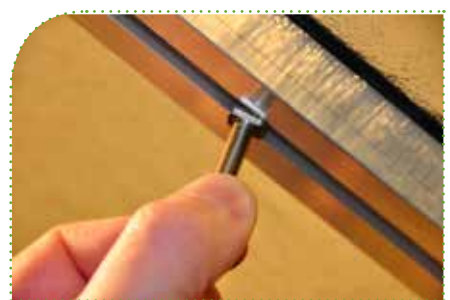

Inox hamerkopbout met moertje

[art. 373283]

€ 6,95

18 stuks/zakje

Zo kan je makkelijk na de montage nog iets bevestigen.

Inox tomatenhaakje met moertje

[art. 373282]

€ 8,95 /zakje

10 stuks

Gebruik de tomatenhaak met een touwtje om een tomatenspiraal recht te houden.