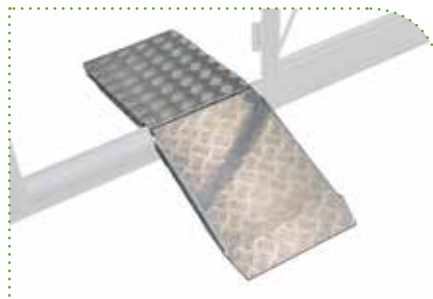

[art. 681945]

€ 14,95

10 stuks/zakje

Zeef met 2 verwisselbare netten

[art. 370104]

€ 12,95

35x 35 x H12,5 cm

De netten (fijn en grof) zijn verzinkt en daardoor roestvrij.

Oppotschaal

[art. 370480]

€ 12,95

61 x 55 x H20 cm

Bij het verpotten kan veel aarde verloren gaan. Gebruik een oppotschaal om geen potgrond te verspillen.

Aluminium oprijplaat

[art. 370761]

€ 125