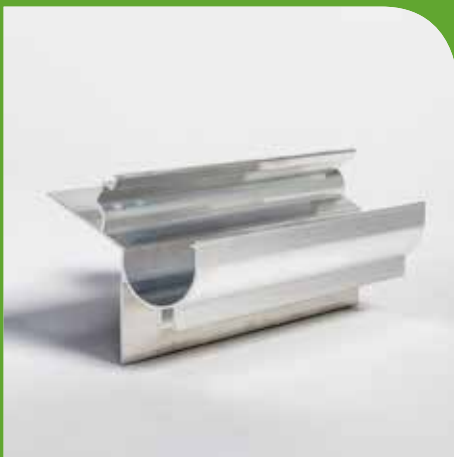

4 Buis- en kokervormige glasregels

Deze **industriële profielen** zorgen voor een sterk geheel. Ze zijn eveneens voorzien van de nodige **gleuven** om jouw tafels, schappen en geleiders gemakkelijk te bevestigen. Door hun **specifieke vorm** wordt torsing en glasbreuk vermeden bij hevige wind en sneeuwval.

5 Inox bouten en moeren

Het gebruik van **roestvrij** stalen bouten en moeren garanderen een stevige en duurzame constructie. Ieder afzonderlijk element van de kas, klein of groot, hangt vast met één of meerdere roestvrije bouten en moeren. Dit maakt het geheel makkelijk **demonteer- en verplaatsbaar**. Bovendien zorgen deze er voor dat jouw kas **multifunctioneel** ingericht kan worden.

6 Groot dakraam met stormbeveiliging

De kas wordt voorzien van een groot dakraam met gehamerd veiligheidsglas en een **uniek stormslot**.

Het dakraam kan manueel geopend worden aan de hand van een **stevige opsteeker**, die bovendien gemakkelijk opgeborgen kan worden. Dit dakraam zorgt eveneens voor de nodige ventilatie en toevoer van frisse lucht.