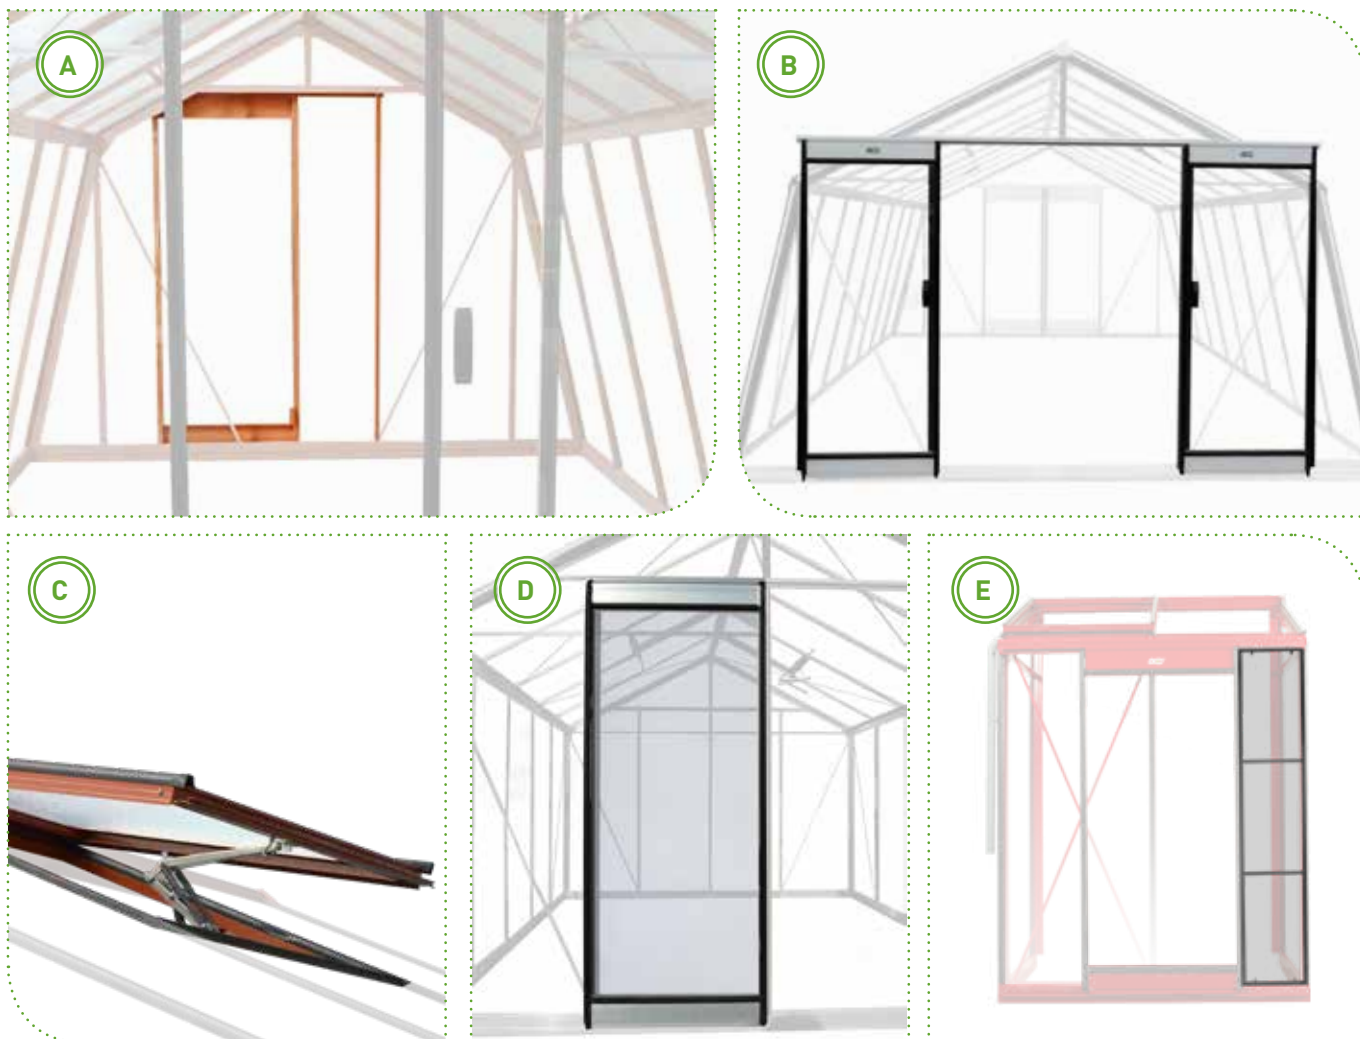

Aankleding

Standaard wordt een ACD®PRESTIGE kas voorzien van één enkele deur op voorkant. Hieronder vind je de prijzen terug voor aanpassingen aan de standaard uitrusting.

Deze opties moeten bij de bestelling van de kas vooraf worden genoteerd. Accessoires in een RAL-kleur (enkel hetzelfde kleur als de kas) kunnen enkel samen met de kas worden besteld.

	Artikel	Omschrijving	€
A	402000	Extra deur op achtergevel | <i>alu</i>	€ 159
	402001	Extra deur op achtergevel | <i>gecoat</i>	€ 223
B	402000	Extra deur op voorgevel/achtergevel (dubbele deuropening)* | <i>alu</i>	€ 159
	402001	Extra deur op voorgevel/achtergevel (dubbele deuropening)* | <i>gecoat</i>	€ 223
C	402024	Extra dakraam | <i>alu</i>	€ 99
	402025	Extra dakraam | <i>gecoat</i>	€ 139
D	402002	Hordeur | <i>alu</i>	€ 159
	402003	Hordeur | <i>gecoat</i>	€ 223
E	380001	Inzethor 164cm x 30 cm | <i>gecoat RAL 9005</i>	€ 191

*Enkel mogelijk bij R3, R4, S2, S3 en MS3