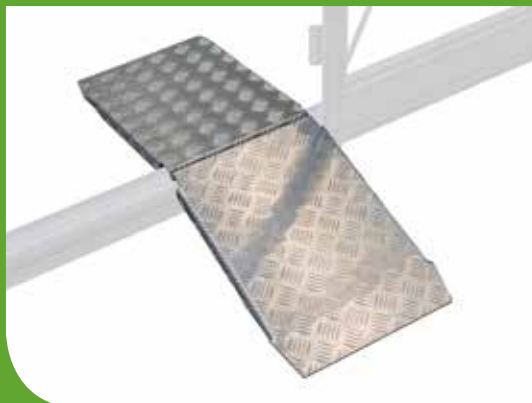

▲ ALUMINIUM OPRIJPLATEN