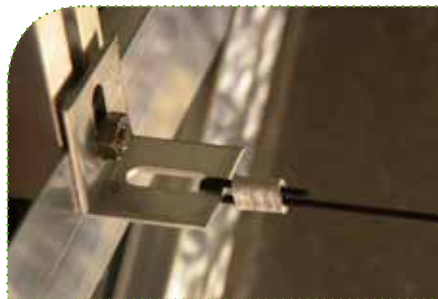

*Voorkom dat het water op de vloer loopt.
Met een wateropvangschaal is het netter werken.*

Watering tray

[art. 370657]

€ 5,49

56 x 31 x H3 cm

De mat neemt water op en geeft jouw planten het water dat ze nodig hebben.