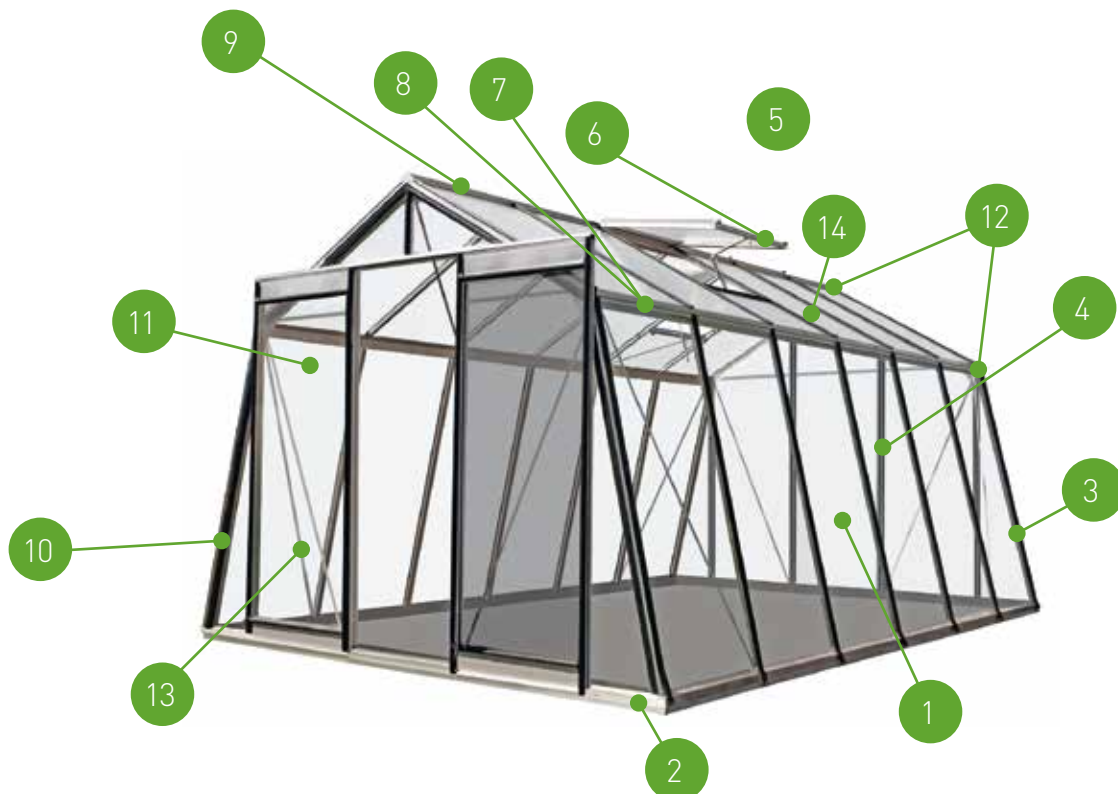

Innoverend, sterk & duurzaam

Voordelen van een ACD®-Prestige hobbykas van nok tot fundering:

1. **Veiligheidsglas van 4mm**
2. **Unieke zelfdragende fundering met dubbele kamer**
3. **Professionele hoekprofielen**
4. **Buis- en kokervormige glasregels**
5. **Inox bouten en moeren**
6. **Groot dakraam met stormbeveiliging**
7. **Ruime en grote buitengoot met universele afvoerbuizen**
8. **Brede en hoge condensgoot**
9. **Gesloten buisvormige nokbalk**
10. **Water- en winddichte rubber strips**
11. **Hoge en zeer toegankelijke schuifdeur**
12. **Extra hoek – en nokverstevigingsplaten**
13. **Stevige windverbanden (treklatten)**
14. **Gehamerd veiligheidsglas 4mm in het dak**